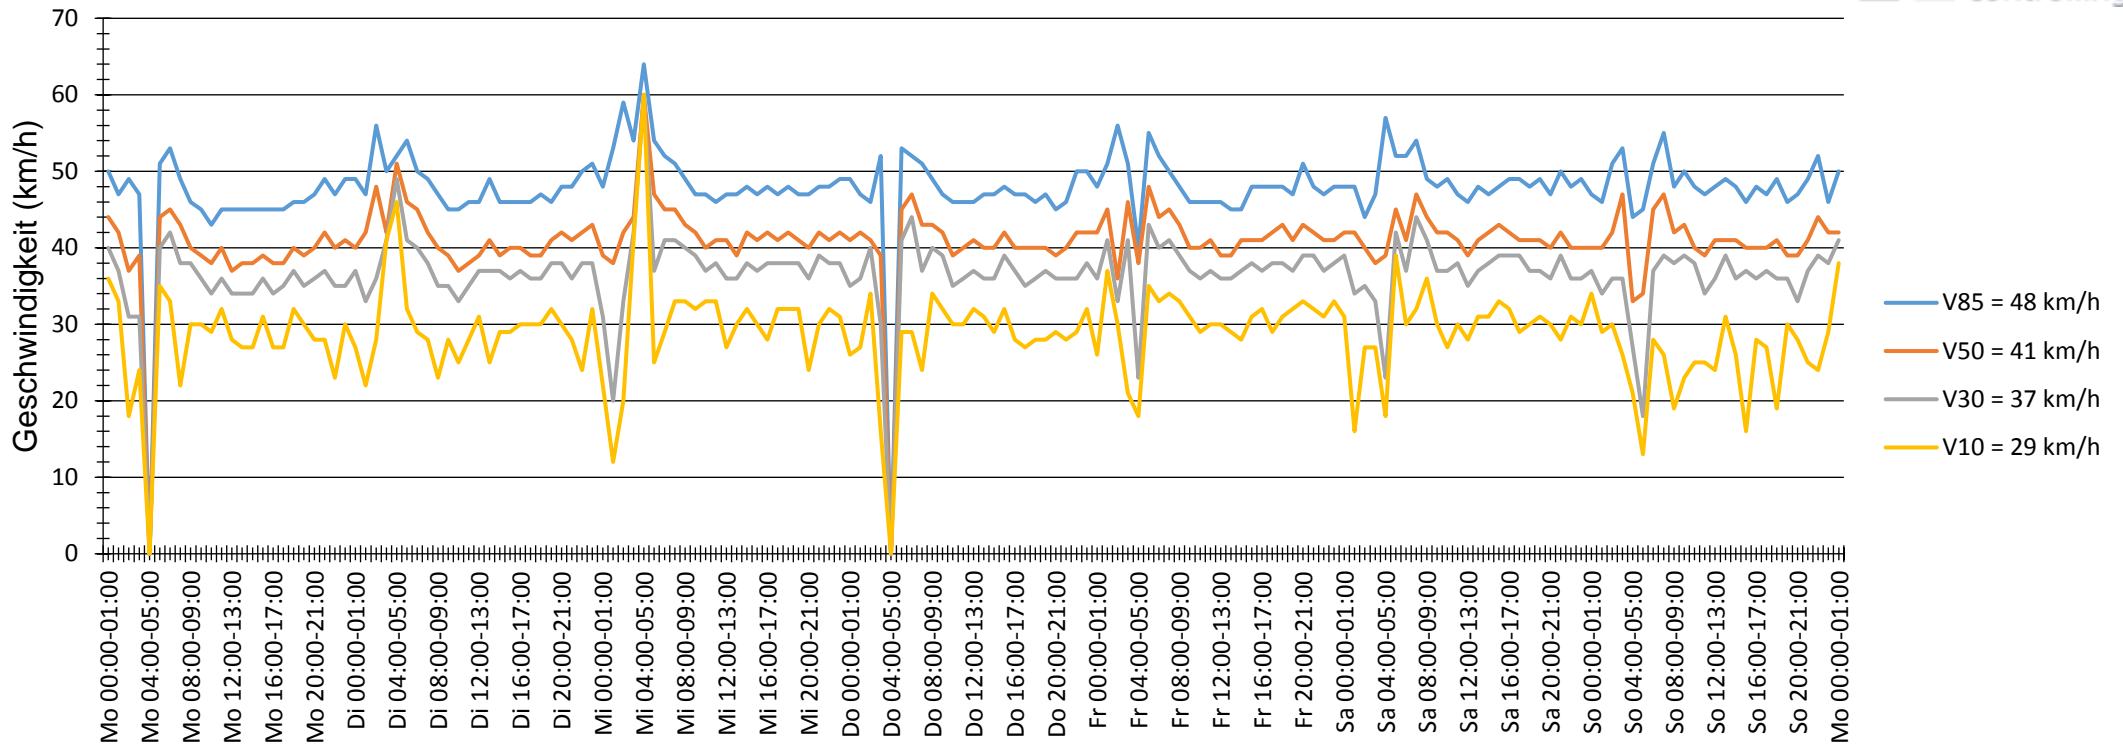

# Verlauf V85, V50, V30

<b>Auswertezeit</b>	Montag, 25. Juli 2016,00:00 - Montag, 1. August 2016,01:00					
<b>Tempolimit</b>	50 km/h	<b>Werte</b>	<b>Fahrzeuge</b>	<b>Vd[km/h]</b>	<b>Vmax[km/h]</b>	<b>V85 [km/h]</b>
<b>Geschwindigkeitsübertretung</b>	7,22 %	46982	7789	40	95	48
<b>DTV</b>	1106					
<b>DJV</b>	403690					
<b>Fahrtrichtung</b>	Ankommend					
<b>Bearbeiter:</b>	Schückle					
<b>Kommentar:</b>						
<b>Messort:</b>	Wallstadter Straße					
<b>Ankommende Fahrzeuge Richtung:</b>	Ortsausgang					
<b>Abfahrende Fahrzeuge Richtung:</b>						