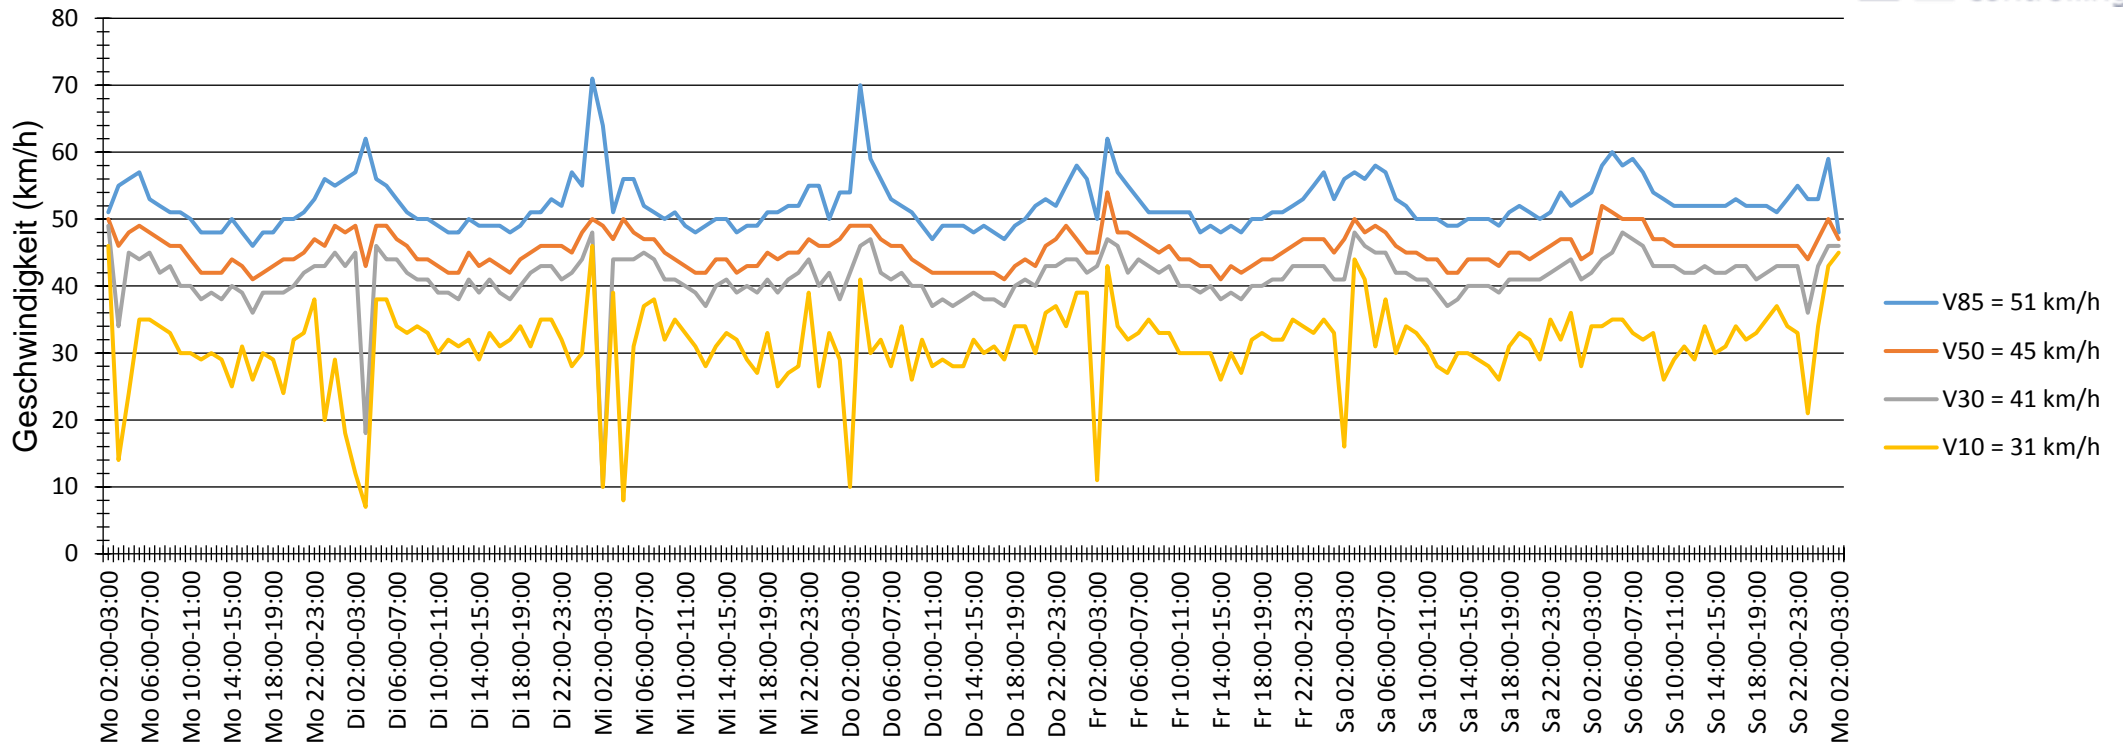

# Verlauf V85, V50, V30

<b>Auswertzeit</b>	Montag, 1. August 2016,02:00 - Montag, 8. August 2016,03:00					
<b>Tempolimit</b>	50 km/h	<b>Werte</b>	<b>Fahrzeuge</b>	<b>Vd[km/h]</b>	<b>Vmax[km/h]</b>	<b>V85 [km/h]</b>
<b>Geschwindigkeitsübertretung</b>	17,16 %	101495	18258	43	130	51
<b>DTV</b>	2593					
<b>DJV</b>	946445					
<b>Fahrtrichtung</b>	Ankommend					
<b>Bearbeiter:</b>	Schückle					
<b>Kommentar:</b>						
<b>Messort:</b>	Feudenheimer Straße					
<b>Ankommende Fahrzeuge Richtung:</b>	Ortsausgang					
<b>Abfahrende Fahrzeuge Richtung:</b>						