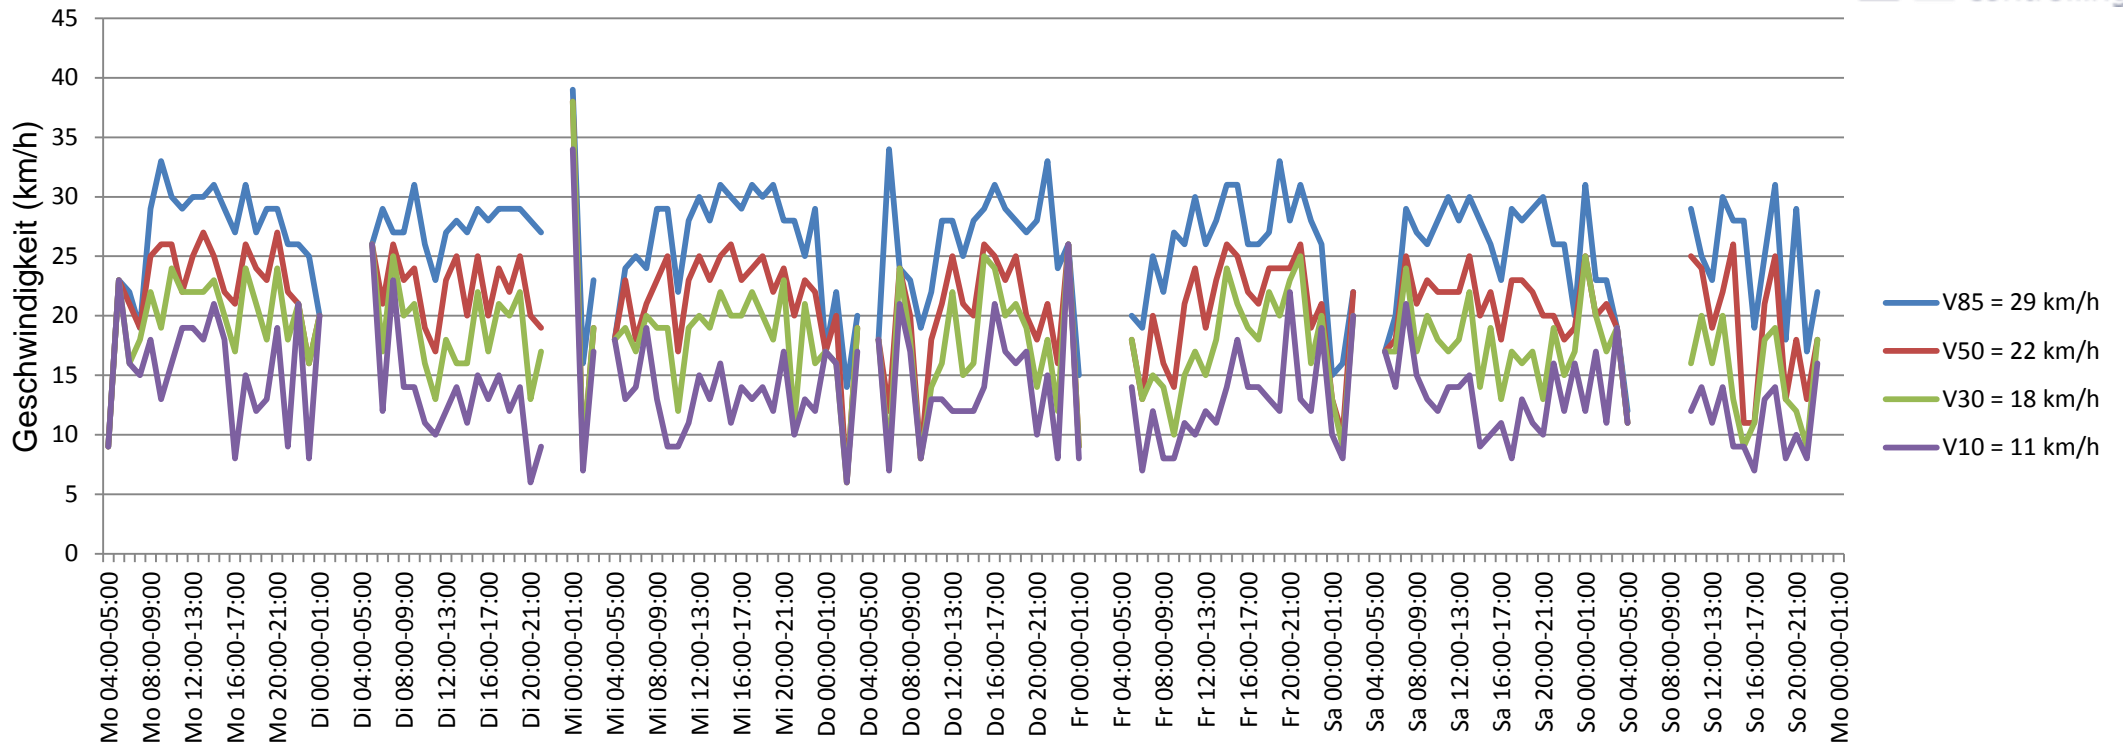

# Verlauf V85, V50, V30

<b>Auswertzeit</b> Montag, 1. Juni 2015,04:00 - Montag, 8. Juni 2015,01:00						
<b>Tempolimit</b>	30 km/h	<b>Werte</b>	<b>Fahrzeuge</b>	<b>Vd[km/h]</b>	<b>Vmax[km/h]</b>	<b>V85 [km/h]</b>
<b>Geschwindigkeitsübertretung</b>	8,97 %	3993	389	22	44	29
<b>DTV</b>	57					
<b>DJV</b>	20805					
<b>Fahrtrichtung</b>	Ankommend					
<b>Bearbeiter:</b>	Janina Schückle					
<b>Kommentar:</b>						
<b>Messort:</b>	Kanzelbachstraße					
<b>Ankommende Fahrzeuge Richtung:</b>	Schule					
<b>Abfahrende Fahrzeuge Richtung:</b>						