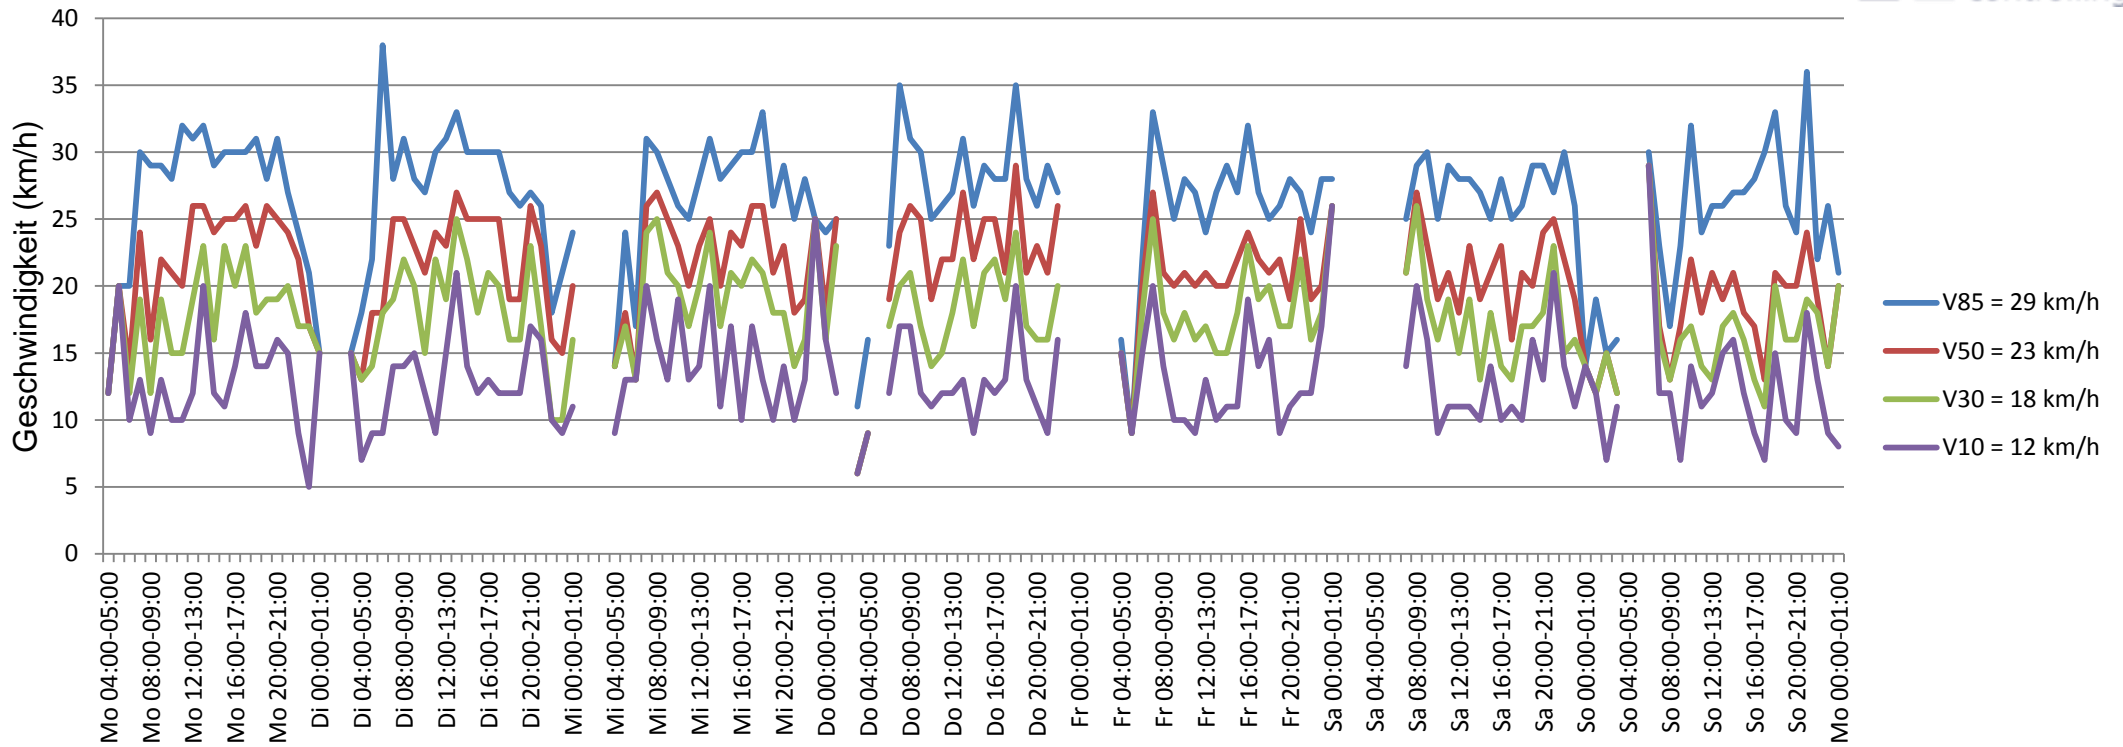

Verlauf V85, V50, V30

Auswertzeit Montag, 27. Juli 2015,04:00 - Montag, 3. August 2015,01:00						
Tempolimit	30 km/h	Werte	Fahrzeuge	Vd[km/h]	Vmax[km/h]	V85 [km/h]
Geschwindigkeitsübertretung	9,36 %	4701	449	22	49	29
DTV	65					
DJV	23725					
Fahrtrichtung	Ankommend					
Bearbeiter:	Janina Schückle					
Kommentar:						
Messort:	Kanzelbachstraße					
Ankommende Fahrzeuge Richtung:	Schule					
Abfahrende Fahrzeuge Richtung:						