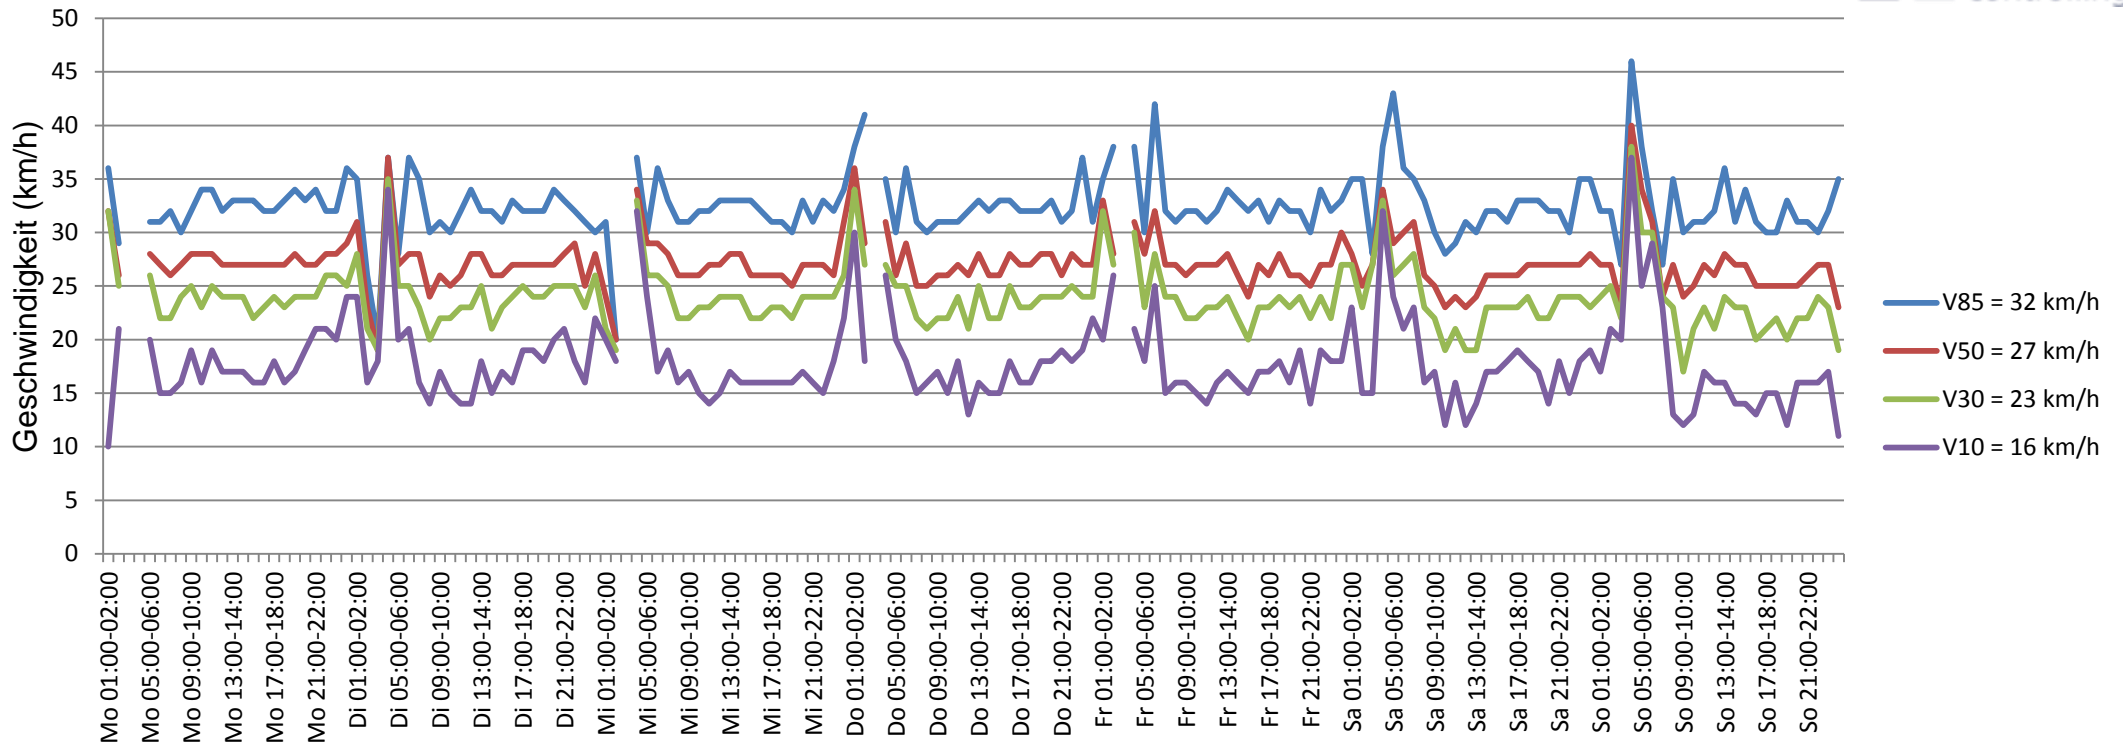

Verlauf V85, V50, V30

Auswertzeit Montag, 27. Juli 2015,01:00 - Montag, 3. August 2015,01:00						
Tempolimit	30 km/h	Werte	Fahrzeuge	Vd[km/h]	Vmax[km/h]	V85 [km/h]
Geschwindigkeitsübertretung	23,27 %	42215	4546	26	53	32
DTV	649					
DJV	236885					
Fahrtrichtung	Ankommend					
Bearbeiter:	Janina Schückle					
Kommentar:						
Messort:	Im Mahrgrund					
Ankommende Fahrzeuge Richtung:						
Abfahrende Fahrzeuge Richtung:						