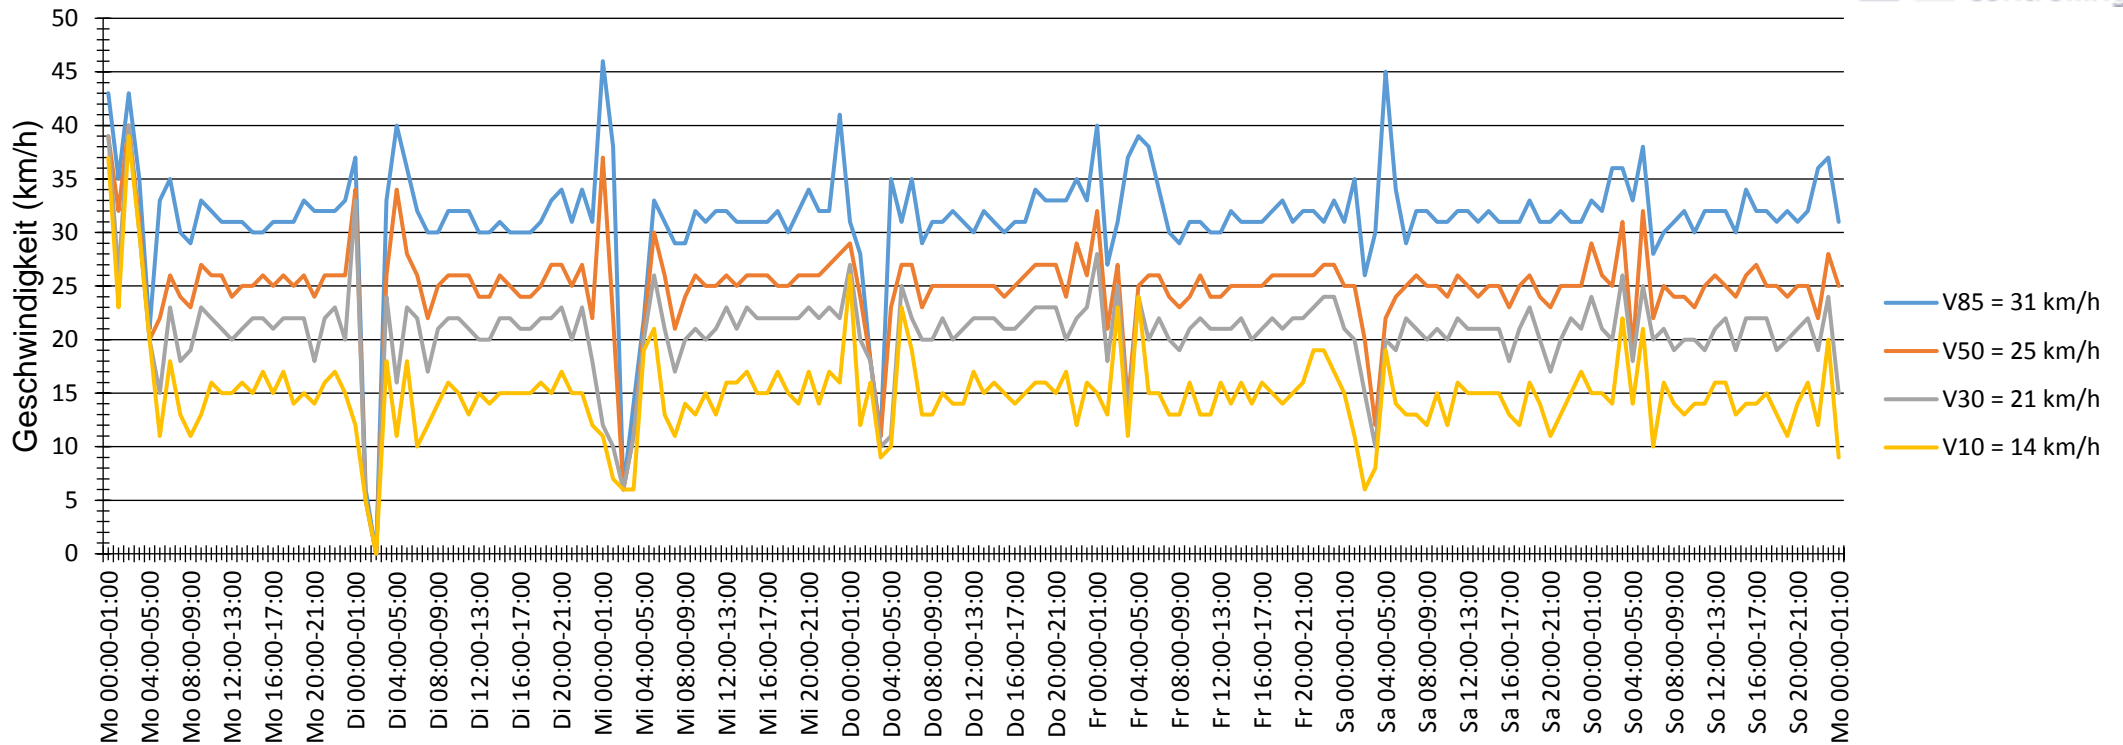

# Verlauf V85, V50, V30

<b>Auswertzeit</b>	Montag, 4. Juli 2016,00:00 - Montag, 11. Juli 2016,01:00					
<b>Tempolimit</b>	30 km/h	<b>Werte</b>	<b>Fahrzeuge</b>	<b>Vd[km/h]</b>	<b>Vmax[km/h]</b>	<b>V85 [km/h]</b>
<b>Geschwindigkeitsübertretung</b>	19,02 %	61827	6315	24	66	31
<b>DTV</b>	897					
<b>DJV</b>	327405					
<b>Fahrtrichtung</b>	Ankommend					
<b>Bearbeiter:</b>	Schückle					
<b>Kommentar:</b>						
<b>Messort:</b>	Goethestraße					
<b>Ankommende Fahrzeuge Richtung:</b>						
<b>Abfahrende Fahrzeuge Richtung:</b>						