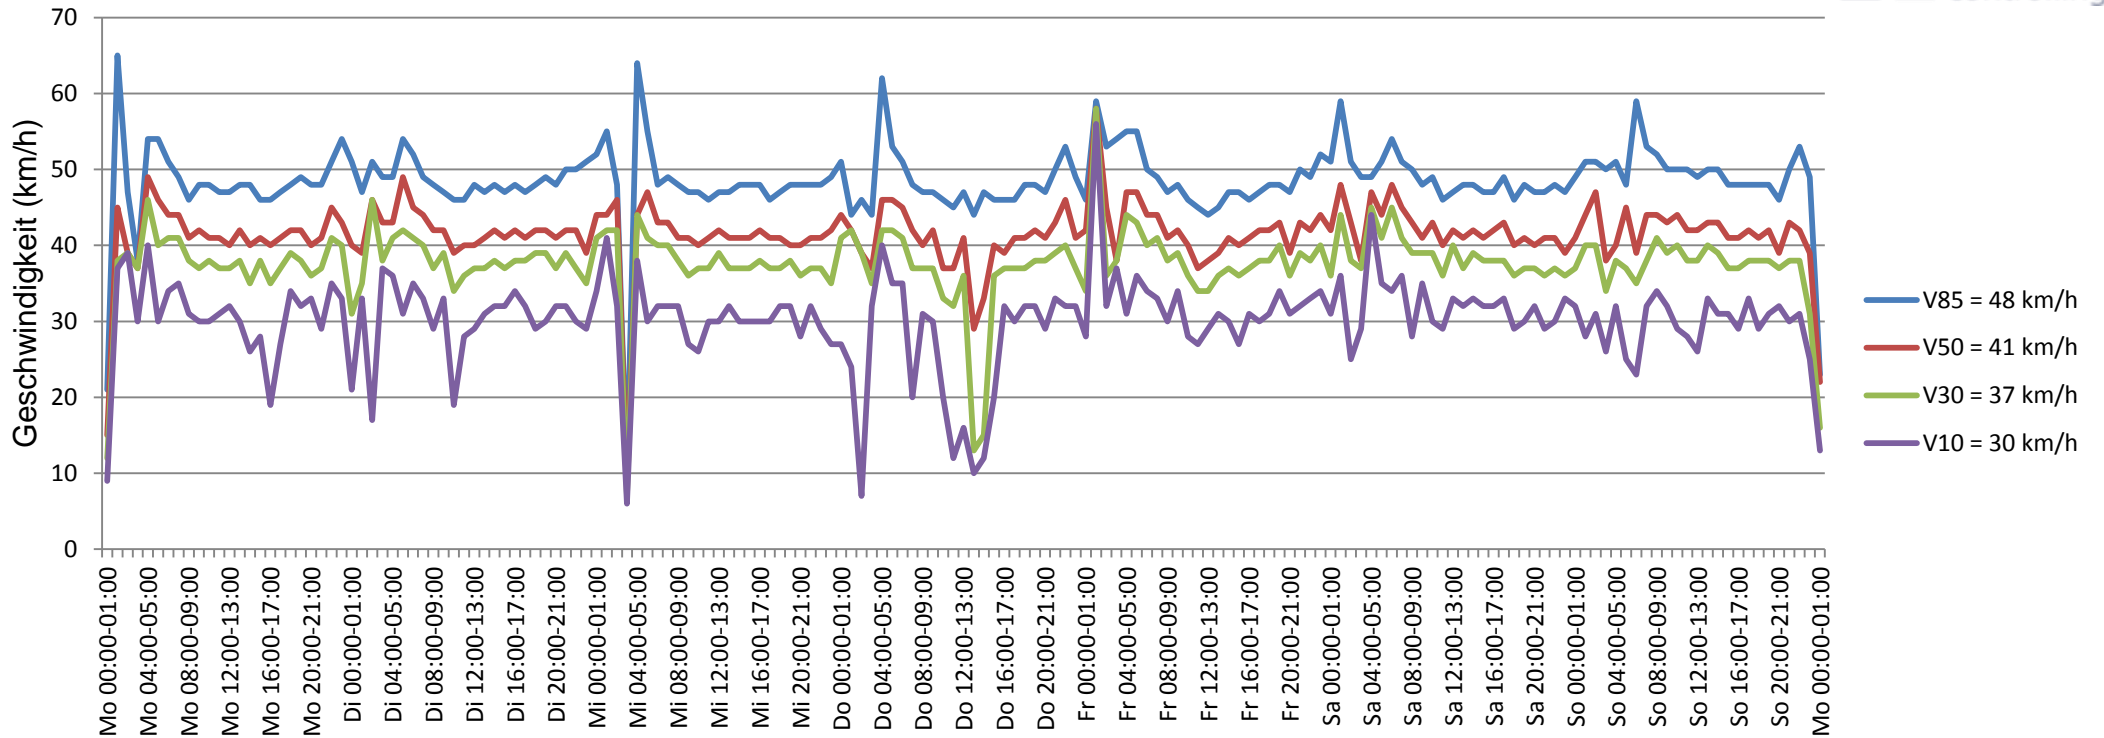

Verlauf V85, V50, V30

Auswertezeit Montag, 14. September 2015,00:00 - Montag, 21. September 2015,01:00						
Tempolimit	50 km/h	Werte	Fahrzeuge	Vd[km/h]	Vmax[km/h]	V85 [km/h]
Geschwindigkeitsübertretung	8,00 %	42686	7172	40	98	48
DTV	1019					
DJV	371935					
Fahrtrichtung	Ankommend					
Bearbeiter:	Janina Schückle					
Kommentar:						
Messort:	Wallstadter Straße					
Ankommende Fahrzeuge Richtung:	ortsauswärts					
Abfahrende Fahrzeuge Richtung:						