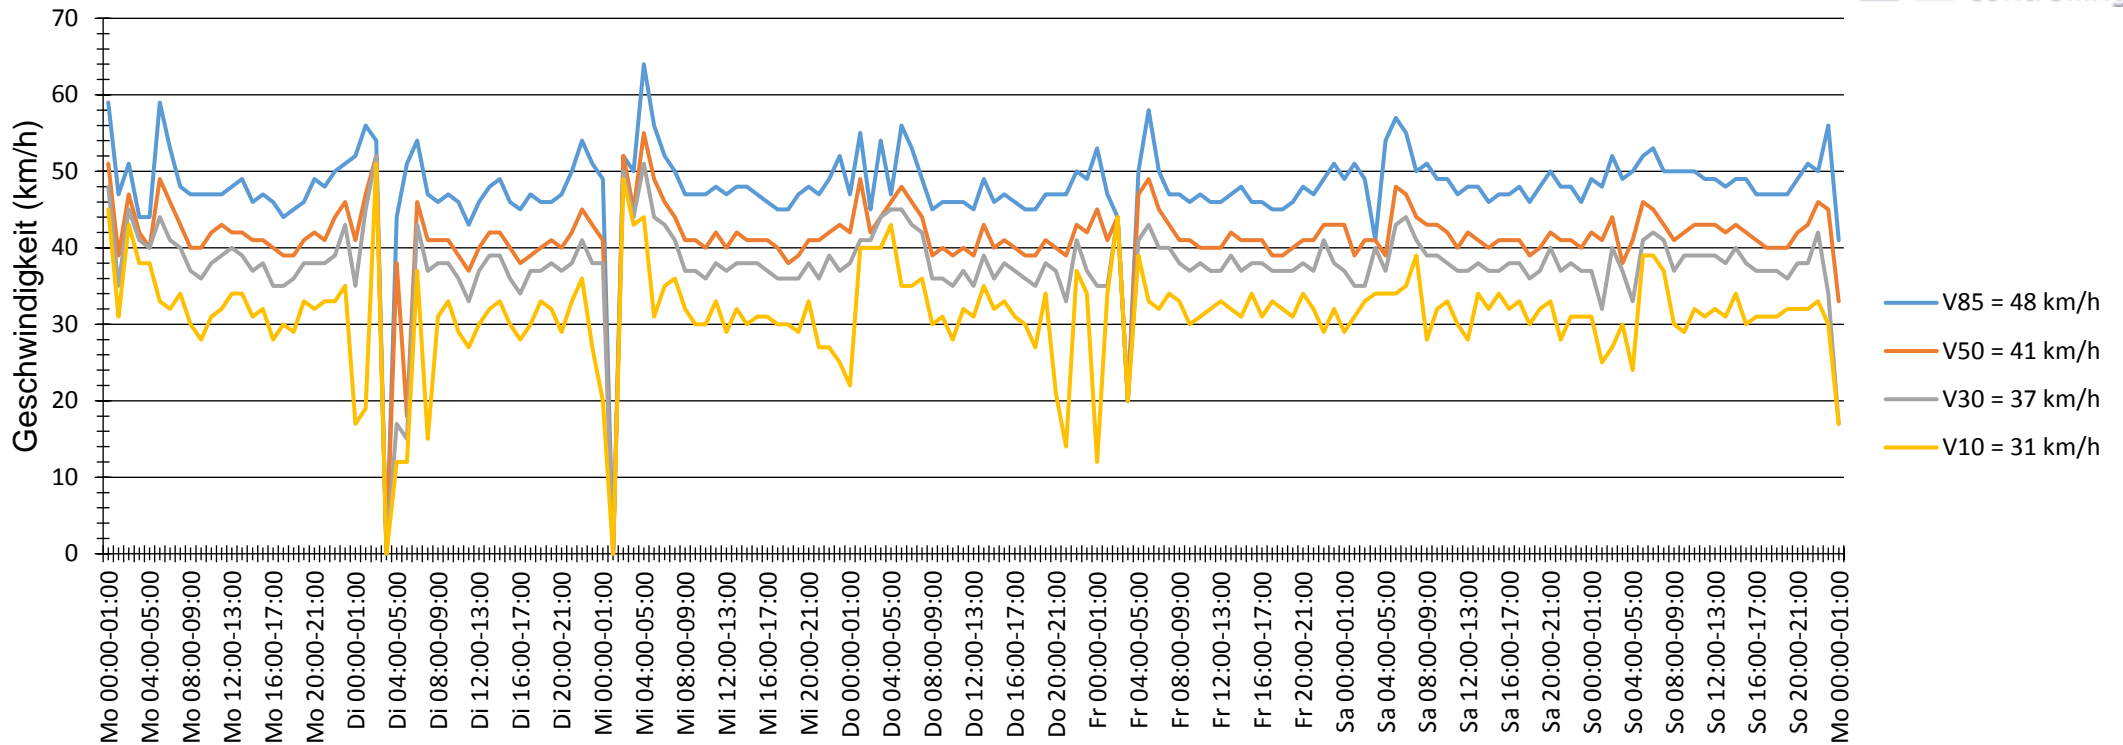

Verlauf V85, V50, V30

Auswertzeit	Montag, 16. November 2015,00:00 - Montag, 23. November 2015,01:00					
Tempolimit	50 km/h	Werte	Fahrzeuge	Vd[km/h]	Vmax[km/h]	V85 [km/h]
Geschwindigkeitsübertretung	7,54 %	43231	7292	40	78	48
DTV	1036					
DJV	378140					
Fahrtrichtung	Ankommend					
Bearbeiter:						
Kommentar:						
Messort:	Wallstadter Straße					
Ankommende Fahrzeuge Richtung:	ortsauswärts					
Abfahrende Fahrzeuge Richtung:						