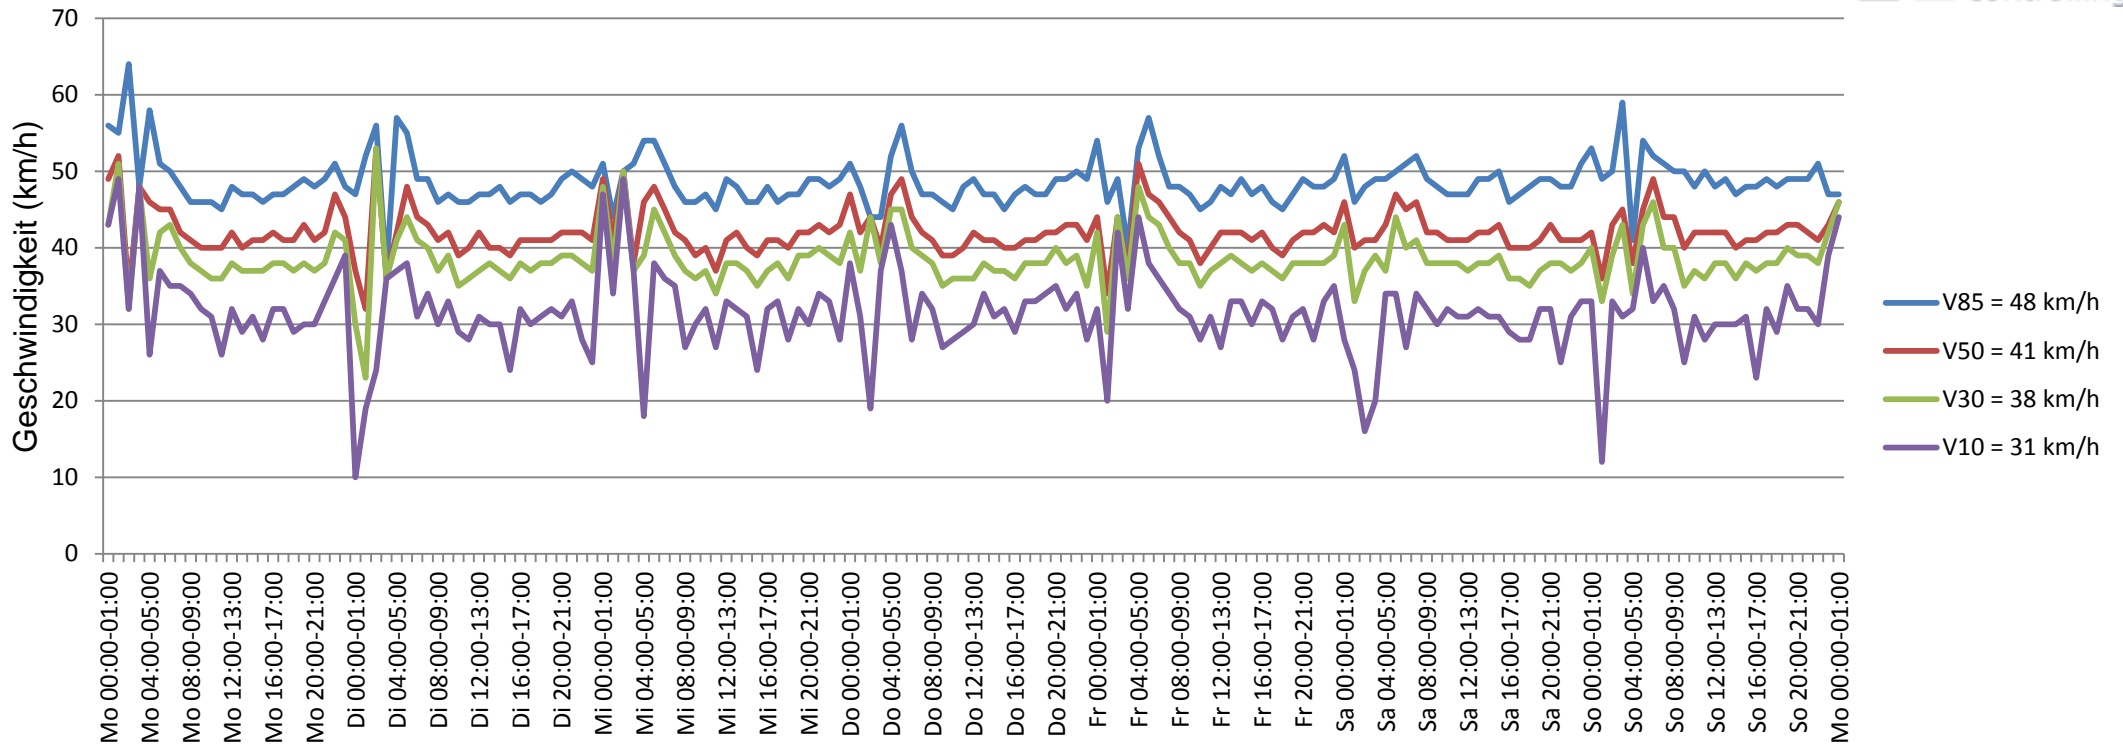

# Verlauf V85, V50, V30

<b>Auswertzeit</b> Montag, 4. Mai 2015,00:00 - Montag, 11. Mai 2015,01:00						
<b>Tempolimit</b>	50 km/h	<b>Werte</b>	<b>Fahrzeuge</b>	<b>Vd[km/h]</b>	<b>Vmax[km/h]</b>	<b>V85 [km/h]</b>
<b>Geschwindigkeitsübertretung</b>	7,75 %	46297	7839	41	83	48
<b>DTV</b>	1113					
<b>DJV</b>	406245					
<b>Fahrtrichtung</b>	Ankommend					
<b>Bearbeiter:</b>	Janina Schückle					
<b>Kommentar:</b>						
<b>Messort:</b>	Wallstadter Straße					
<b>Ankommende Fahrzeuge Richtung:</b>	Ortsauswärts					
<b>Abfahrende Fahrzeuge Richtung:</b>						