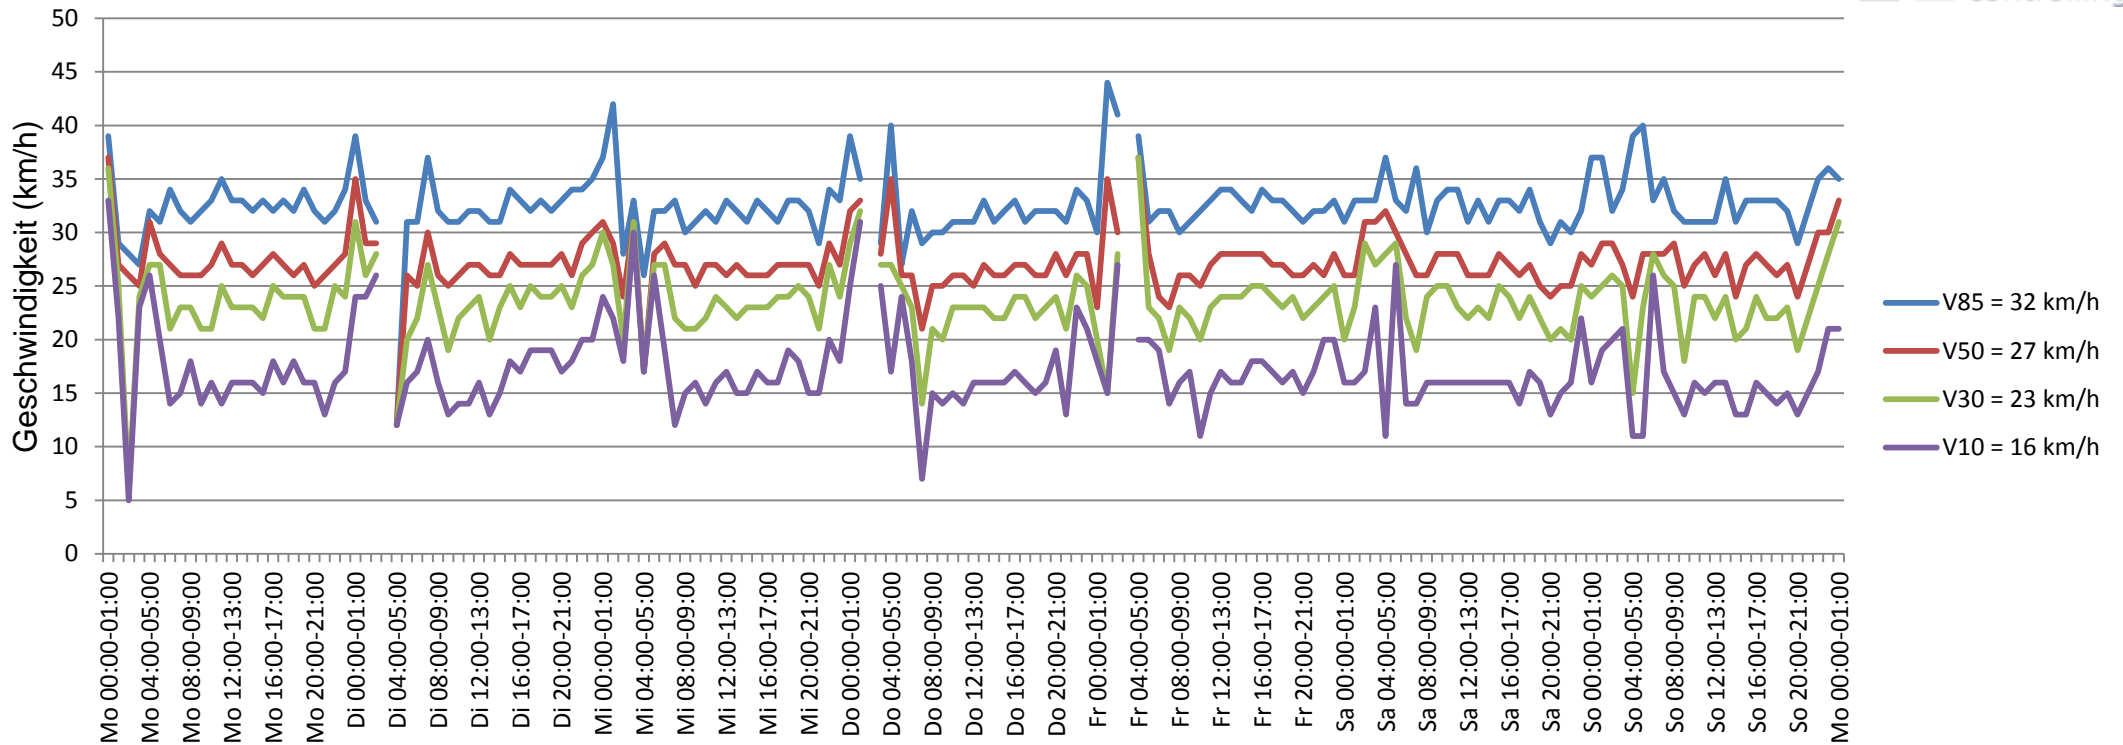

Verlauf V85, V50, V30

Auswertzeit	Montag, 3. August 2015,00:00 - Montag, 10. August 2015,01:00					
Tempolimit	30 km/h	Werte	Fahrzeuge	Vd[km/h]	Vmax[km/h]	V85 [km/h]
Geschwindigkeitsübertretung	24,20 %	39333	4241	26	51	32
DTV	602					
DJV	219730					
Fahrtrichtung	Ankommend					
Bearbeiter:	Janina Schückle					
Kommentar:						
Messort:	Im Mahrgrund					
Ankommende Fahrzeuge Richtung:						
Abfahrende Fahrzeuge Richtung:						