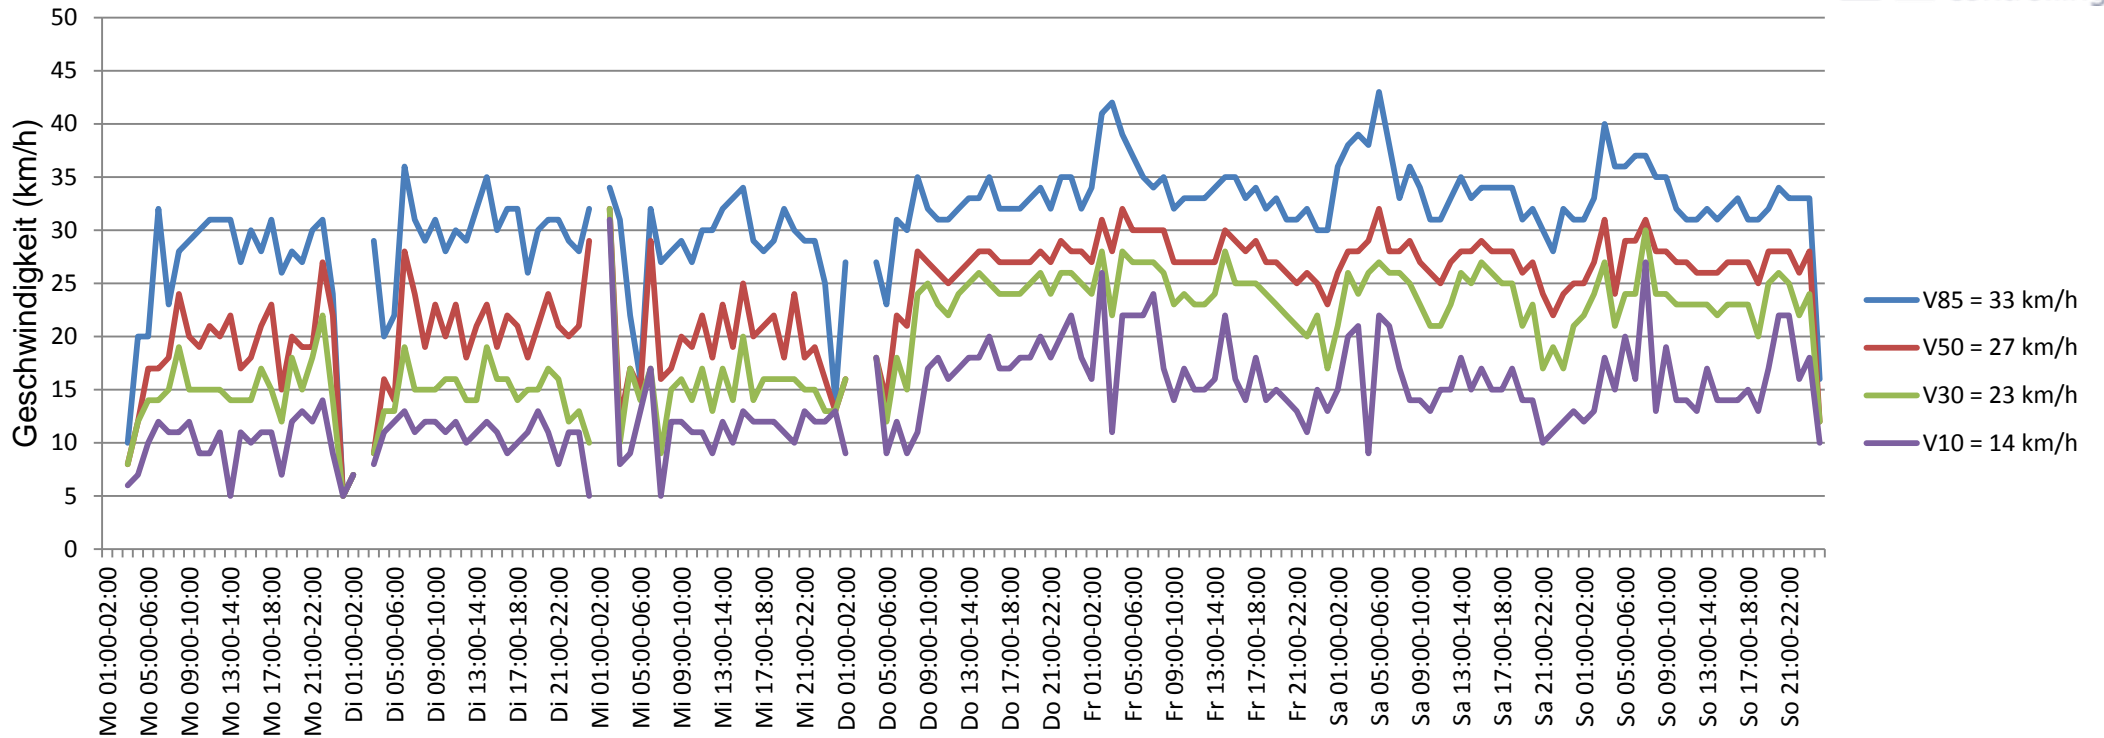

# Verlauf V85, V50, V30

<b>Auswertezeit</b> Montag, 17. August 2015,01:00 - Montag, 24. August 2015,01:00						
<b>Tempolimit</b>	30 km/h	<b>Werte</b>	<b>Fahrzeuge</b>	<b>Vd[km/h]</b>	<b>Vmax[km/h]</b>	<b>V85 [km/h]</b>
<b>Geschwindigkeitsübertretung</b>	24,86 %	39482	4196	25	66	33
<b>DTV</b>	599					
<b>DJV</b>	218635					
<b>Fahrtrichtung</b>	Ankommend					
<b>Bearbeiter:</b>	Janina Schückle					
<b>Kommentar:</b>						
<b>Messort:</b>	Wachenheimer Straße					
<b>Ankommende Fahrzeuge Richtung:</b>	Brunnenweg					
<b>Abfahrende Fahrzeuge Richtung:</b>						