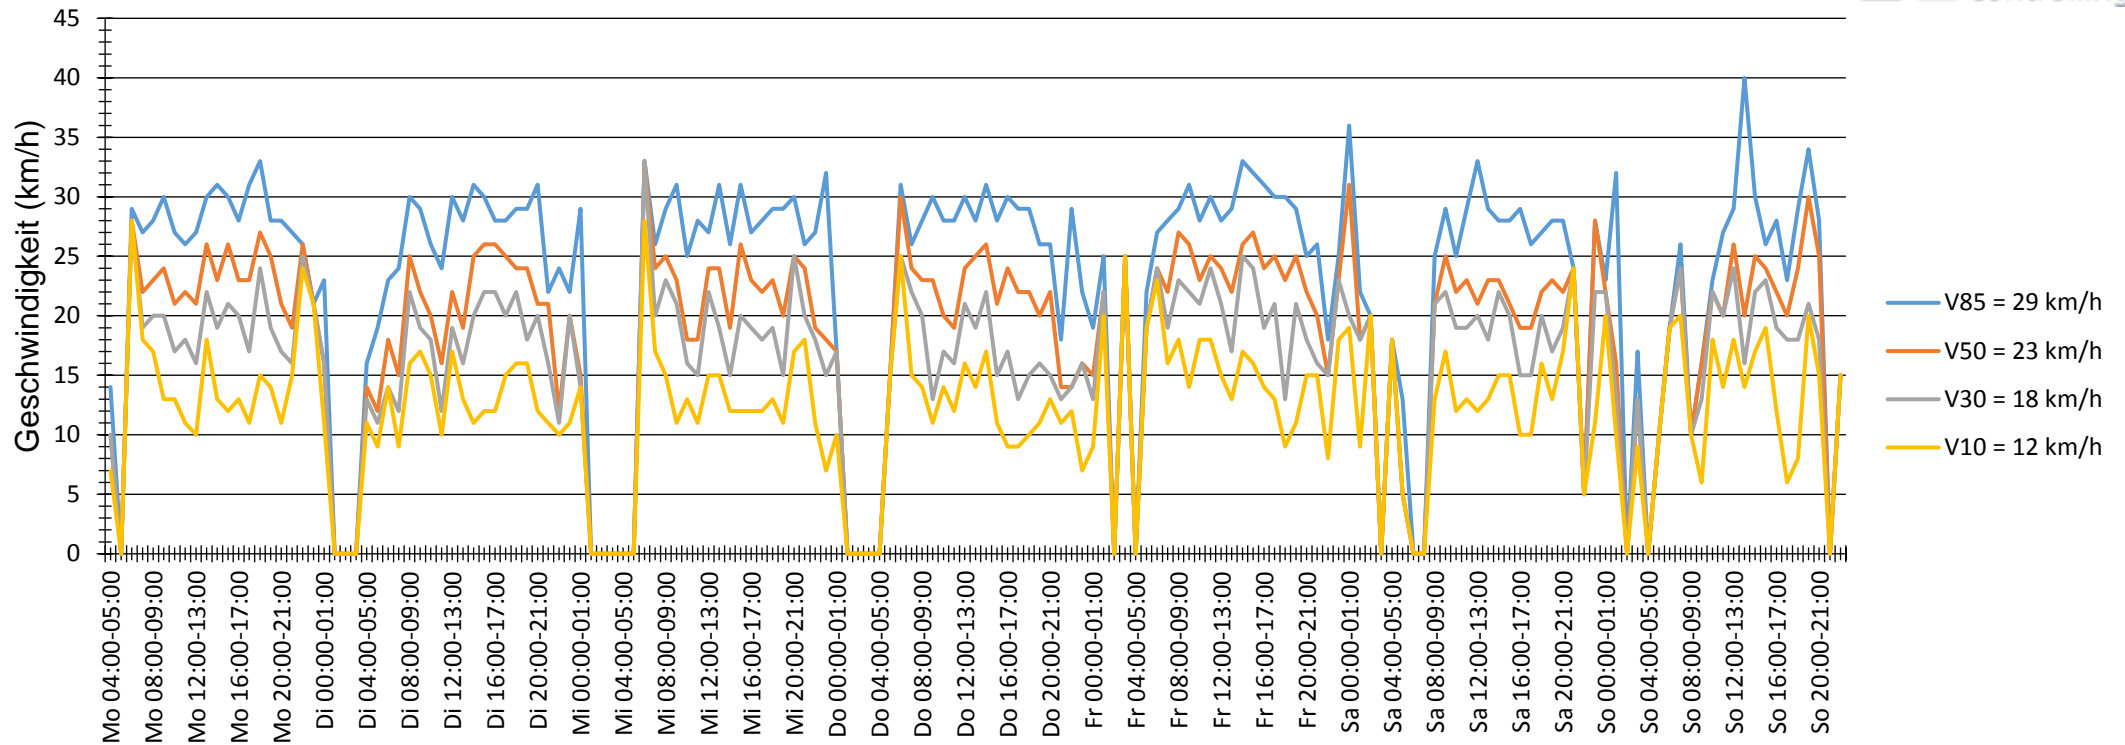

Verlauf V85, V50, V30

Auswertzeit	Montag, 16. November 2015,04:00 - Sonntag, 22. November 2015,23:00					
Tempolimit	30 km/h	Werte	Fahrzeuge	Vd[km/h]	Vmax[km/h]	V85 [km/h]
Geschwindigkeitsübertretung	9,22 %	4653	455	22	46	29
DTV	67					
DJV	24455					
Fahrtrichtung	Ankommend					
Bearbeiter:						
Kommentar:						
Messort:	Kanzelbachstraße					
Ankommende Fahrzeuge Richtung:						
Abfahrende Fahrzeuge Richtung:						