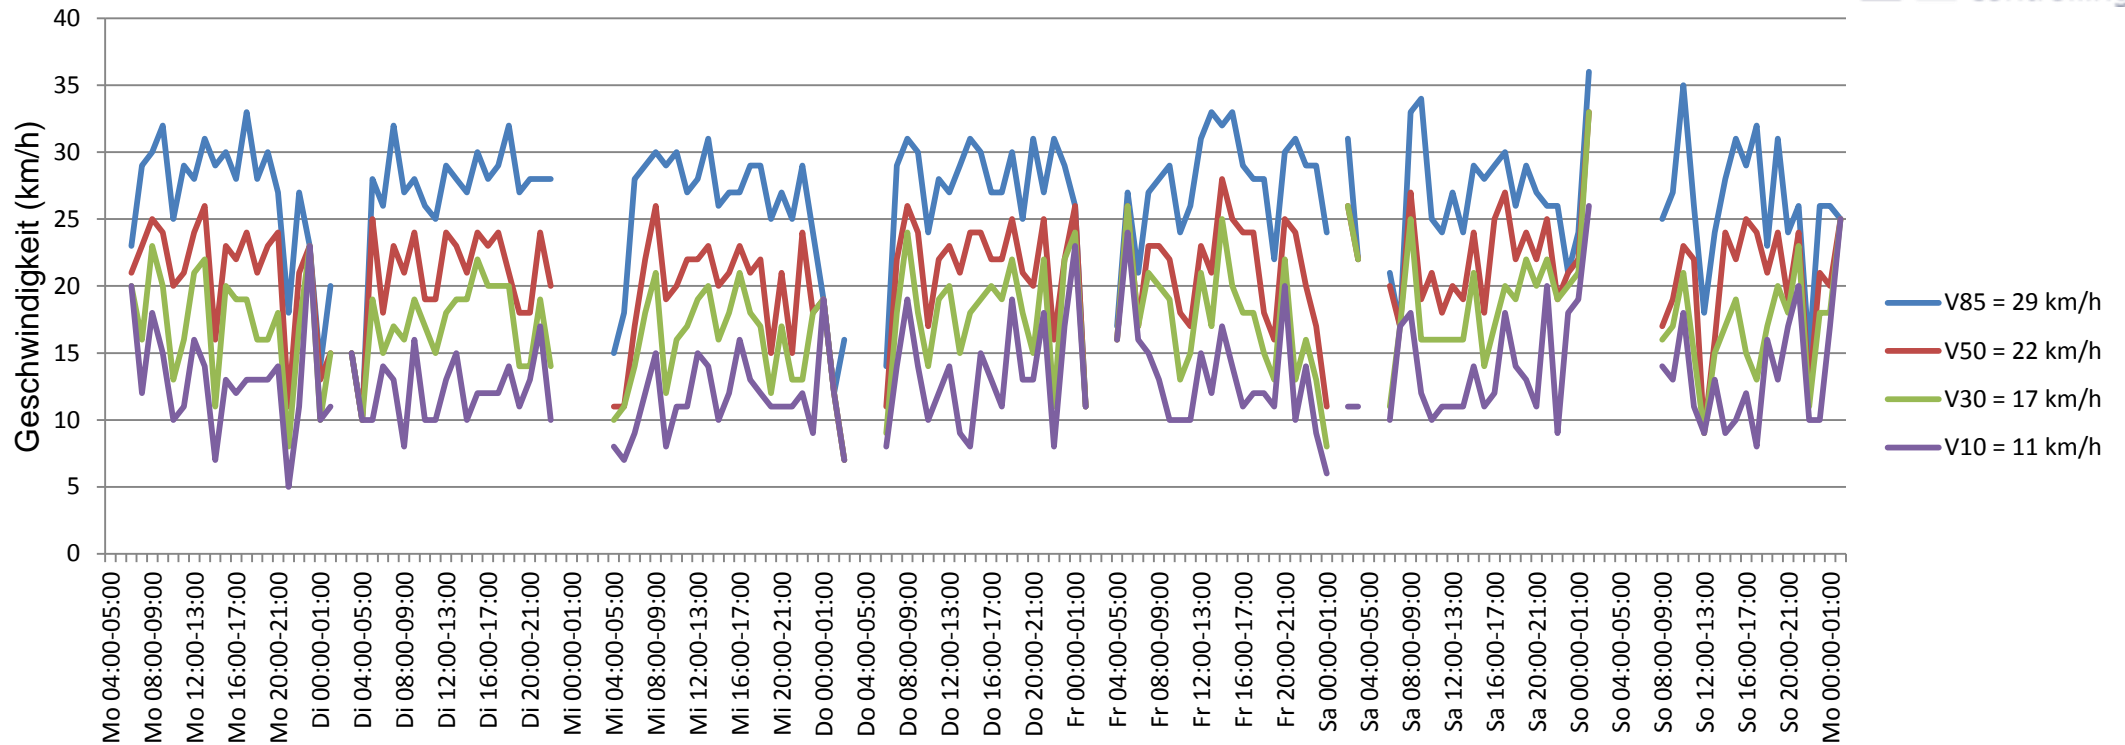

# Verlauf V85, V50, V30

<b>Auswertzeit</b>	Montag, 20. Juli 2015,04:00 - Montag, 27. Juli 2015,02:00					
<b>Tempolimit</b>	30 km/h	<b>Werte</b>	<b>Fahrzeuge</b>	<b>Vd[km/h]</b>	<b>Vmax[km/h]</b>	<b>V85 [km/h]</b>
<b>Geschwindigkeitsübertretung</b>	8,53 %	5404	503	21	60	29
<b>DTV</b>	73					
<b>DJV</b>	26645					
<b>Fahrtrichtung</b>	Ankommend					
<b>Bearbeiter:</b>	Janina Schückle					
<b>Kommentar:</b>						
<b>Messort:</b>	Kanzelbachstraße					
<b>Ankommende Fahrzeuge Richtung:</b>	Schule					
<b>Abfahrende Fahrzeuge Richtung:</b>						