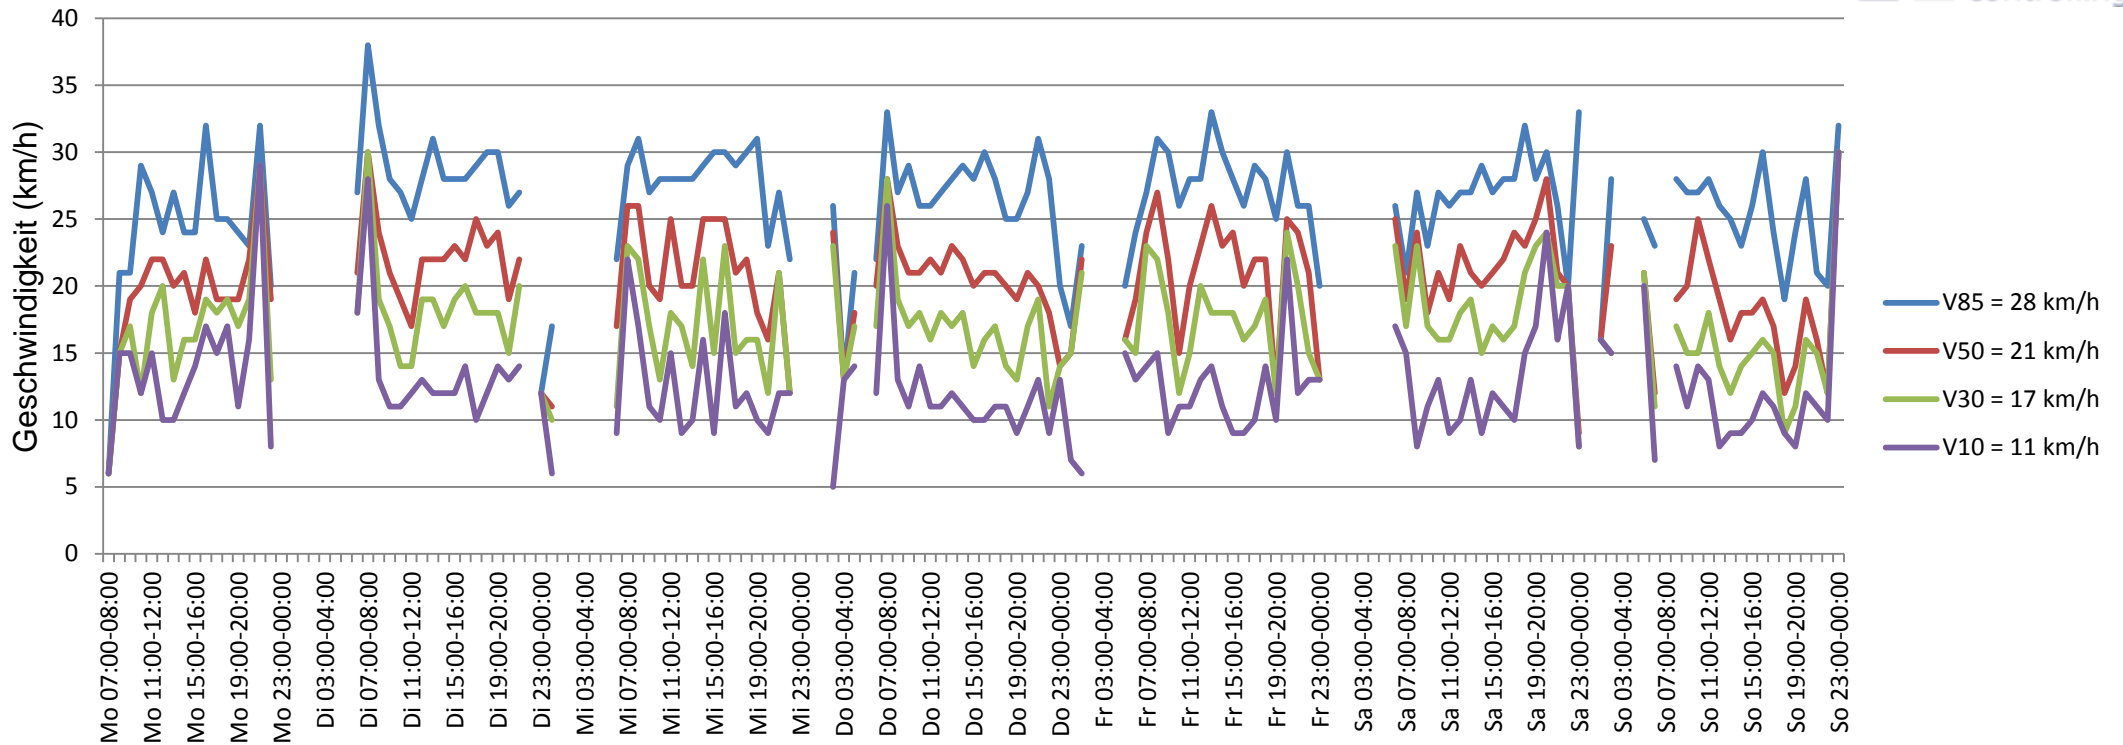

Verlauf V85, V50, V30

Auswertezeit Montag, 6. April 2015,07:00 - Montag, 13. April 2015,00:00						
Tempolimit	30 km/h	Werte	Fahrzeuge	Vd[km/h]	Vmax[km/h]	V85 [km/h]
Geschwindigkeitsübertretung	7,95 %	4187	391	21	51	28
DTV	58					
DJV	21170					
Fahrtrichtung	Ankommend					
Bearbeiter:	Janina Schückle					
Kommentar:						
Messort:	Kanzelbachstraße					
Ankommende Fahrzeuge Richtung:	Schule					
Abfahrende Fahrzeuge Richtung:						