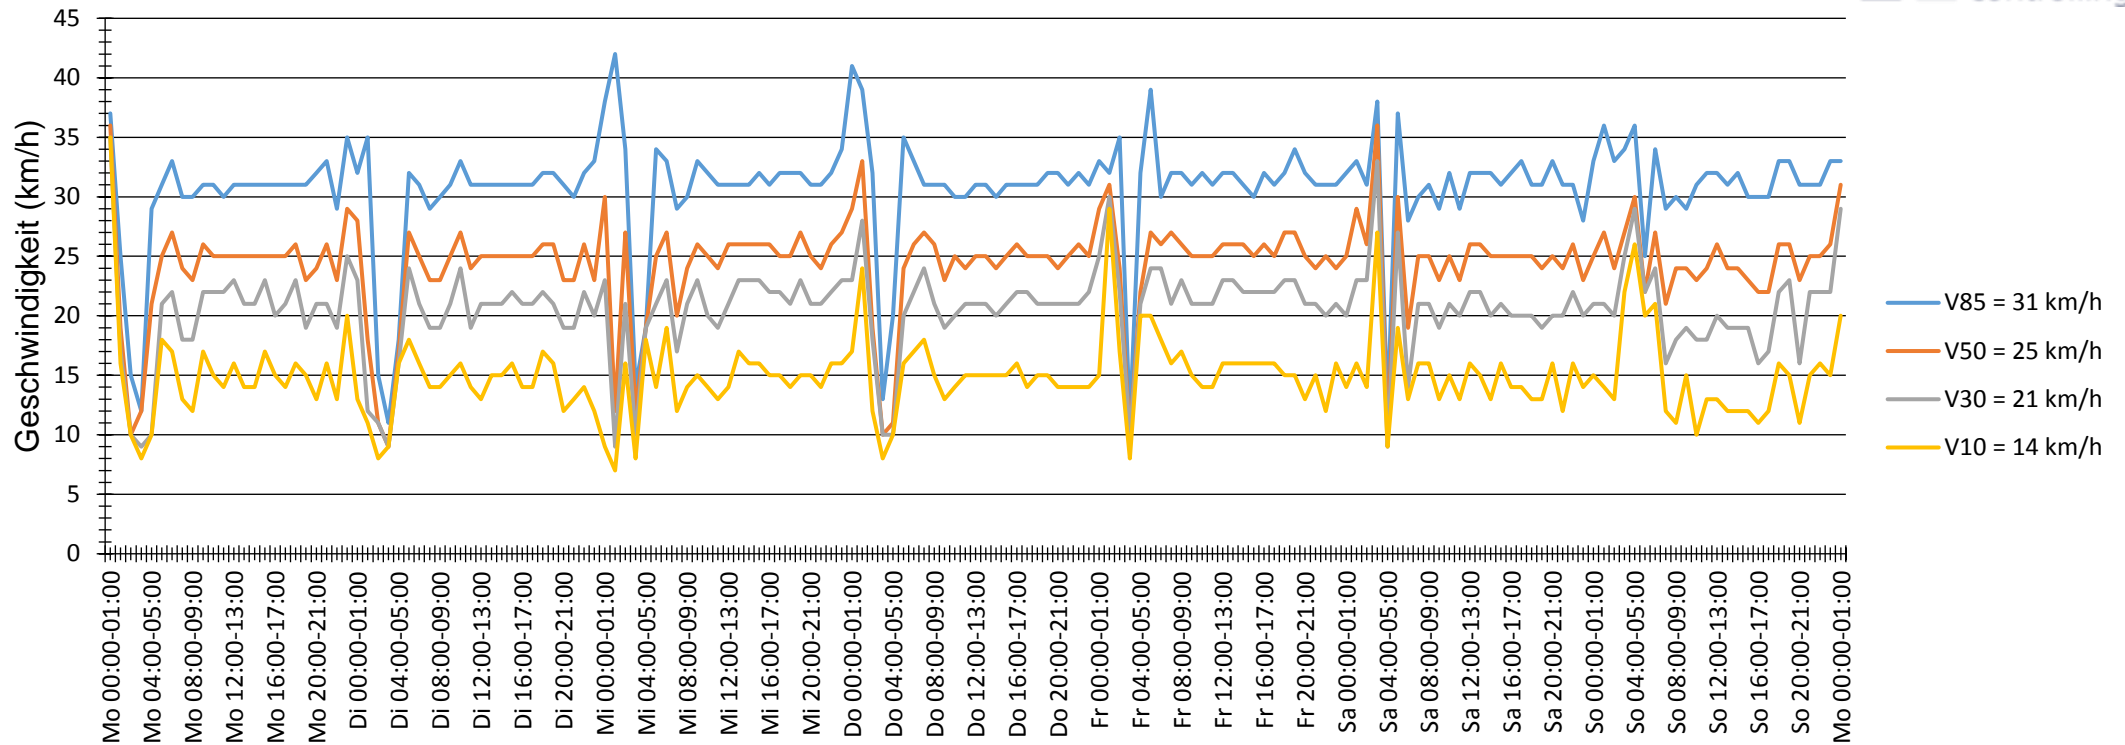

Verlauf V85, V50, V30

Auswertzeit	Montag, 25. Juli 2016,00:00 - Montag, 1. August 2016,01:00					
Tempolimit	30 km/h	Werte	Fahrzeuge	Vd[km/h]	Vmax[km/h]	V85 [km/h]
Geschwindigkeitsübertretung	18,57 %	61925	6293	24	69	31
DTV	894					
DJV	326310					
Fahrtrichtung	Ankommend					
Bearbeiter:	Schückle					
Kommentar:						
Messort:	Goethestraße					
Ankommende Fahrzeuge Richtung:						
Abfahrende Fahrzeuge Richtung:						