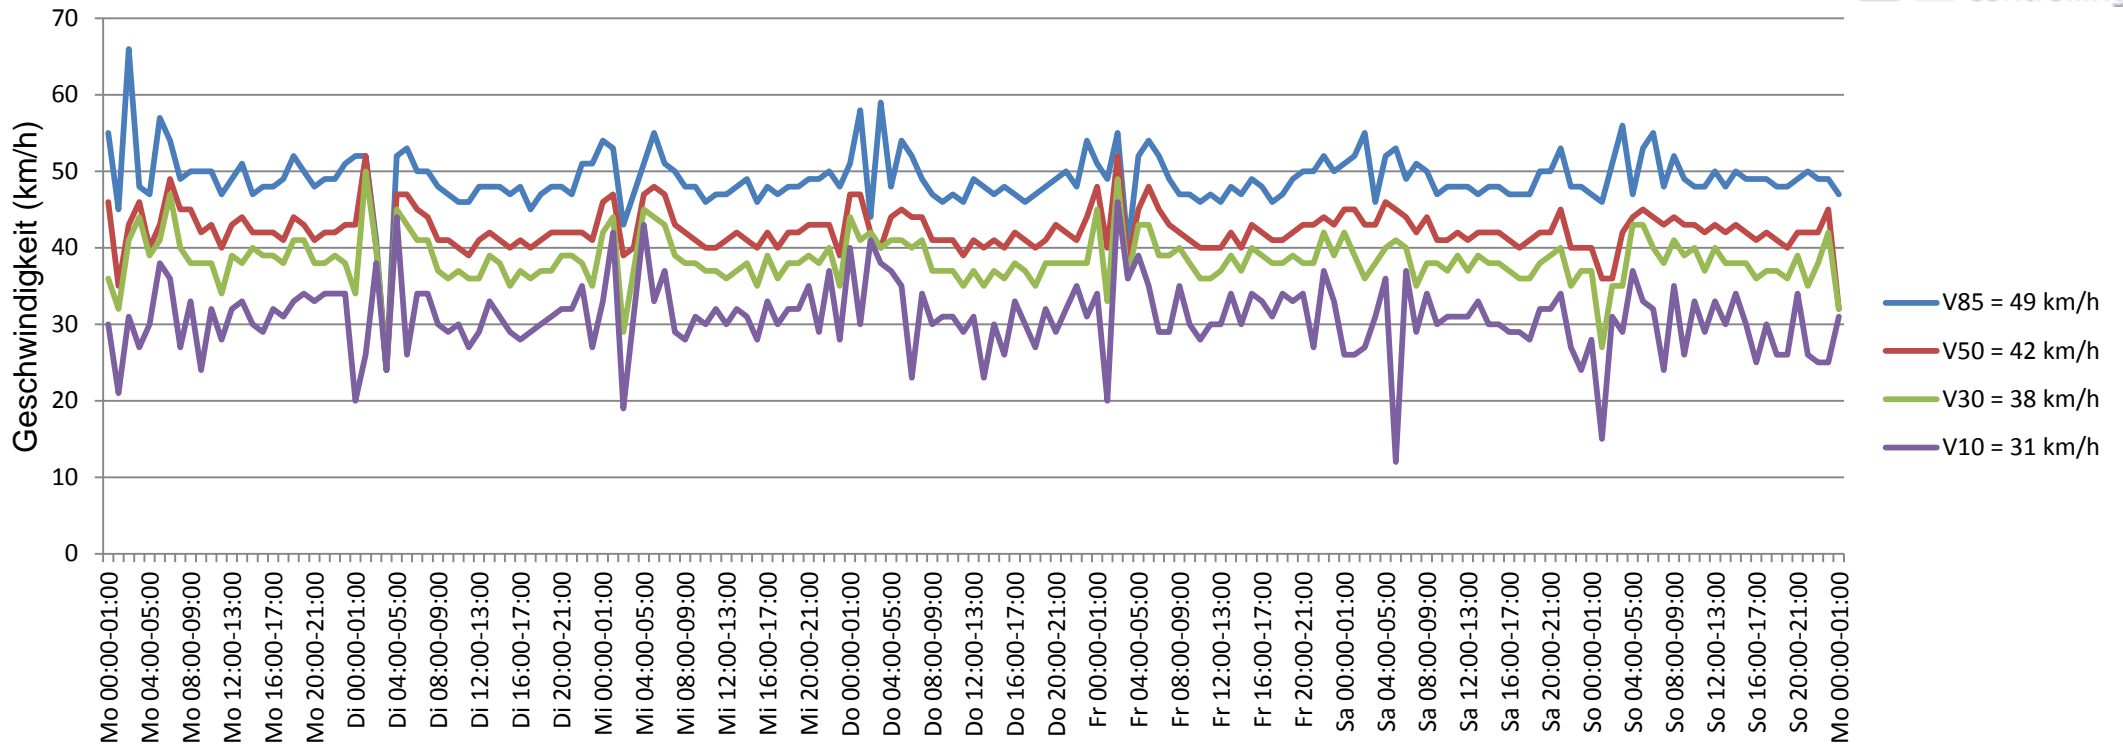

Verlauf V85, V50, V30

Auswertzeit Montag, 25. Mai 2015,00:00 - Montag, 1. Juni 2015,01:00						
Tempolimit	50 km/h	Werte	Fahrzeuge	Vd[km/h]	Vmax[km/h]	V85 [km/h]
Geschwindigkeitsübertretung	8,90 %	40516	6894	41	95	49
DTV	979					
DJV	357335					
Fahrtrichtung	Ankommend					
Bearbeiter:	Janina Schückle					
Kommentar:						
Messort:	Wallstadter Straße					
Ankommende Fahrzeuge Richtung:	ortsauswärts					
Abfahrende Fahrzeuge Richtung:						