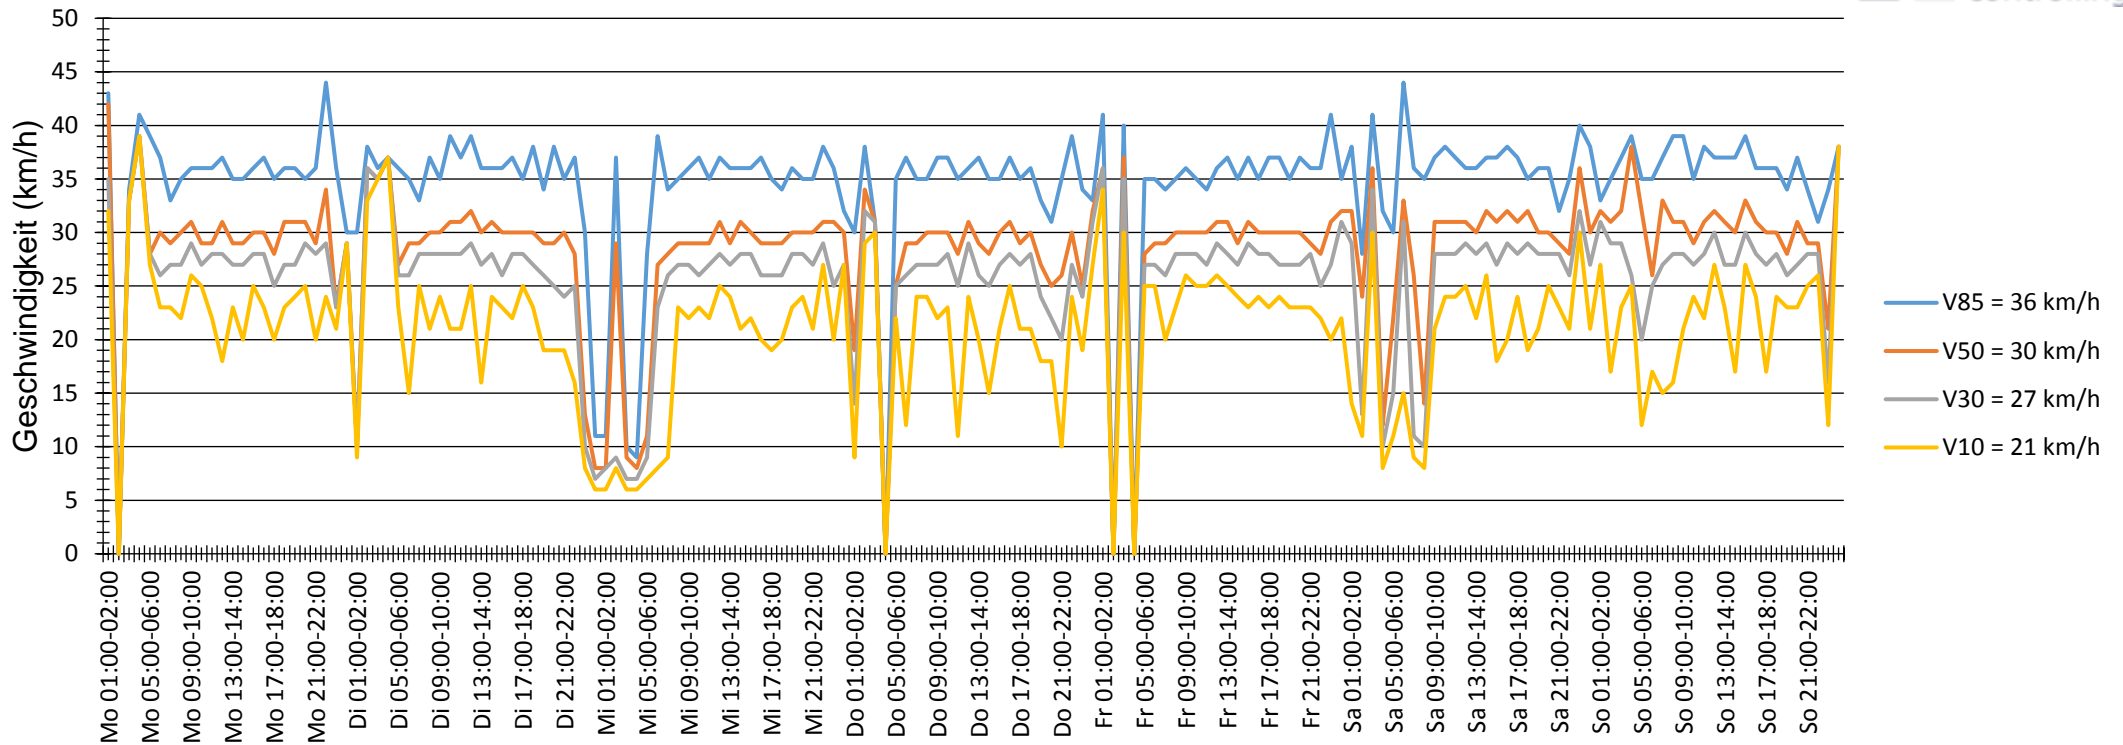

# Verlauf V85, V50, V30

<b>Auswertzeit</b>	Montag, 23. November 2015,01:00 - Montag, 30. November 2015,01:00					
<b>Tempolimit</b>	30 km/h	<b>Werte</b>	<b>Fahrzeuge</b>	<b>Vd[km/h]</b>	<b>Vmax[km/h]</b>	<b>V85 [km/h]</b>
<b>Geschwindigkeitsübertretung</b>	45,35 %	18364	2266	29	62	36
<b>DTV</b>	324					
<b>DJV</b>	118260					
<b>Fahrtrichtung</b>	Ankommend					
<b>Bearbeiter:</b>						
<b>Kommentar:</b>						
<b>Messort:</b>	Heddesheimer Straße					
<b>Ankommende Fahrzeuge Richtung:</b>						
<b>Abfahrende Fahrzeuge Richtung:</b>						