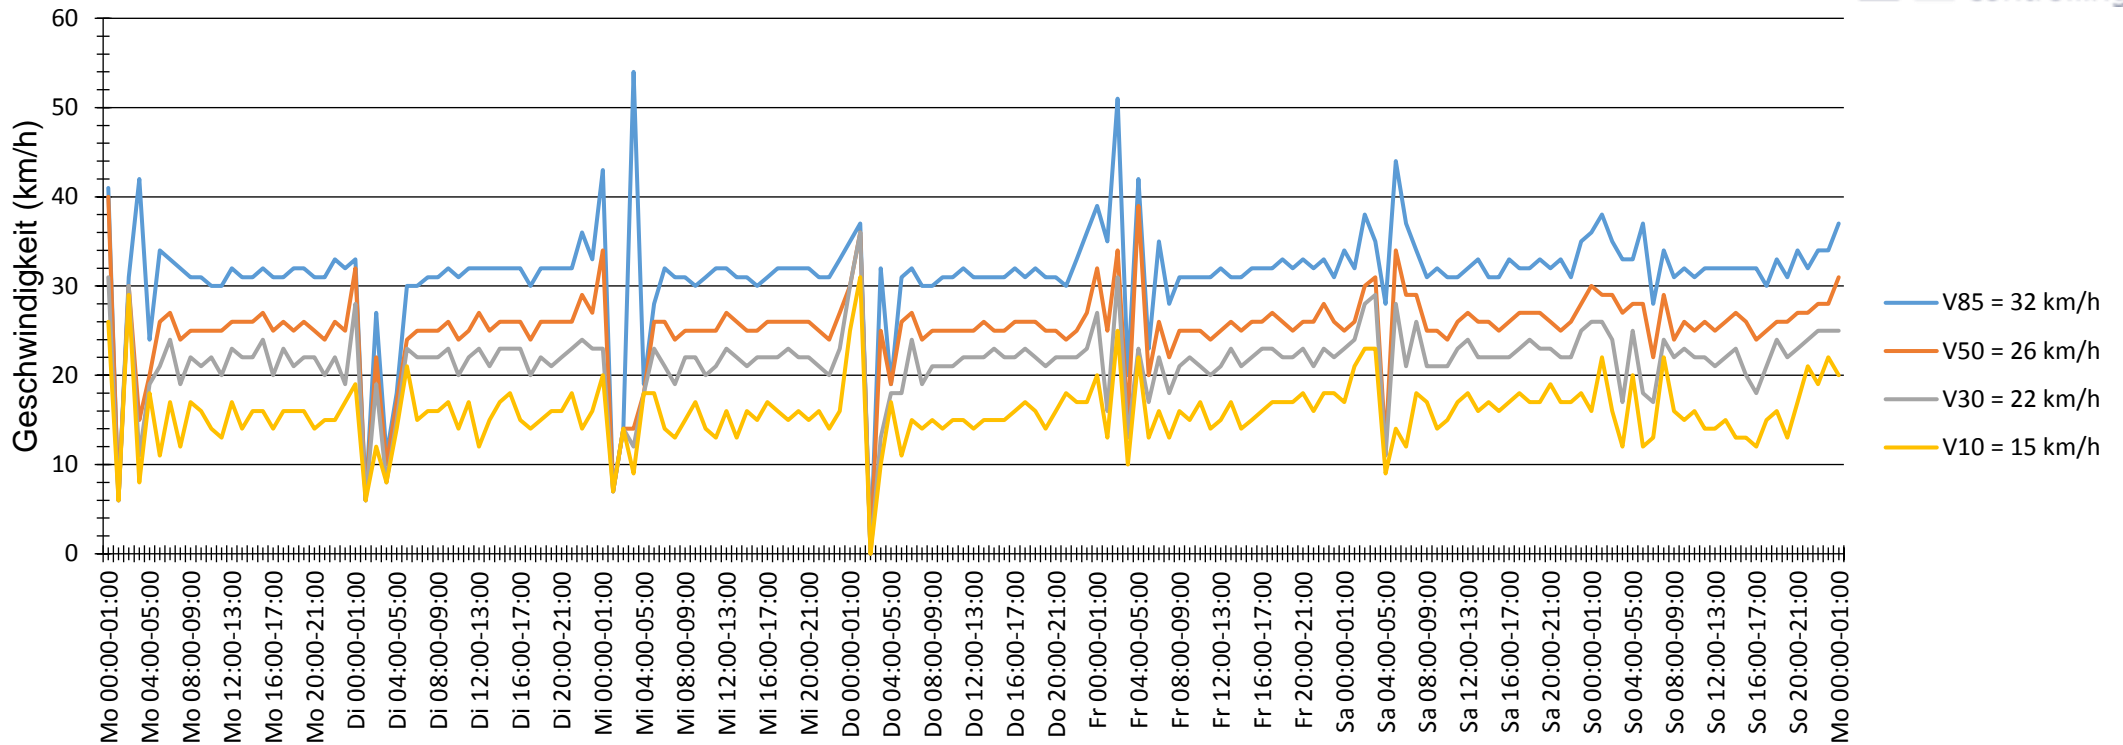

# Verlauf V85, V50, V30

<b>Auswertzeit</b>	Montag, 26. September 2016,00:00 - Montag, 3. Oktober 2016,01:00					
<b>Tempolimit</b>	30 km/h	<b>Werte</b>	<b>Fahrzeuge</b>	<b>Vd[km/h]</b>	<b>Vmax[km/h]</b>	<b>V85 [km/h]</b>
<b>Geschwindigkeitsübertretung</b>	20,13 %	58026	6053	25	64	32
<b>DTV</b>	860					
<b>DJV</b>	313900					
<b>Fahrtrichtung</b>	Ankommend					
<b>Bearbeiter:</b>	Schückle					
<b>Kommentar:</b>						
<b>Messort:</b>	Goethestraße					
<b>Ankommende Fahrzeuge Richtung:</b>						
<b>Abfahrende Fahrzeuge Richtung:</b>						