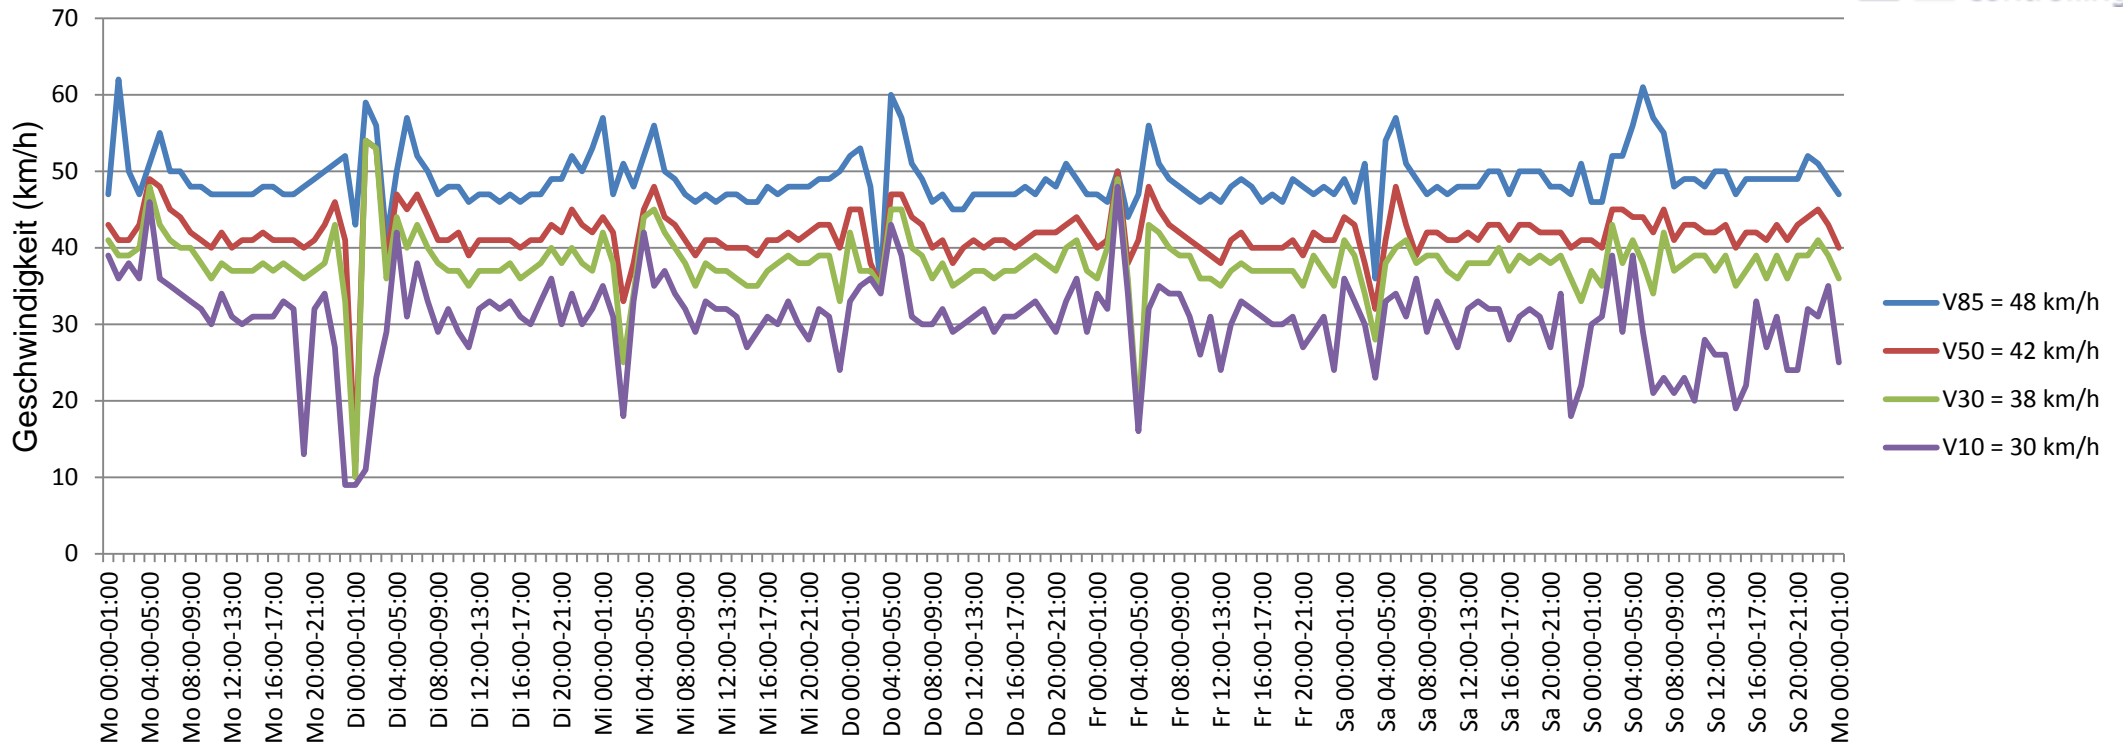

# Verlauf V85, V50, V30

<b>Auswertzeit</b> Montag, 22. Juni 2015,00:00 - Montag, 29. Juni 2015,01:00						
<b>Tempolimit</b>	50 km/h	<b>Werte</b>	<b>Fahrzeuge</b>	<b>Vd[km/h]</b>	<b>Vmax[km/h]</b>	<b>V85 [km/h]</b>
<b>Geschwindigkeitsübertretung</b>	8,55 %	43712	7399	41	106	48
<b>DTV</b>	1051					
<b>DJV</b>	383615					
<b>Fahrtrichtung</b>	Ankommend					
<b>Bearbeiter:</b>	Janina Schückle					
<b>Kommentar:</b>						
<b>Messort:</b>	Wallstadter Straße					
<b>Ankommende Fahrzeuge Richtung:</b>	ortsauswärts					
<b>Abfahrende Fahrzeuge Richtung:</b>						