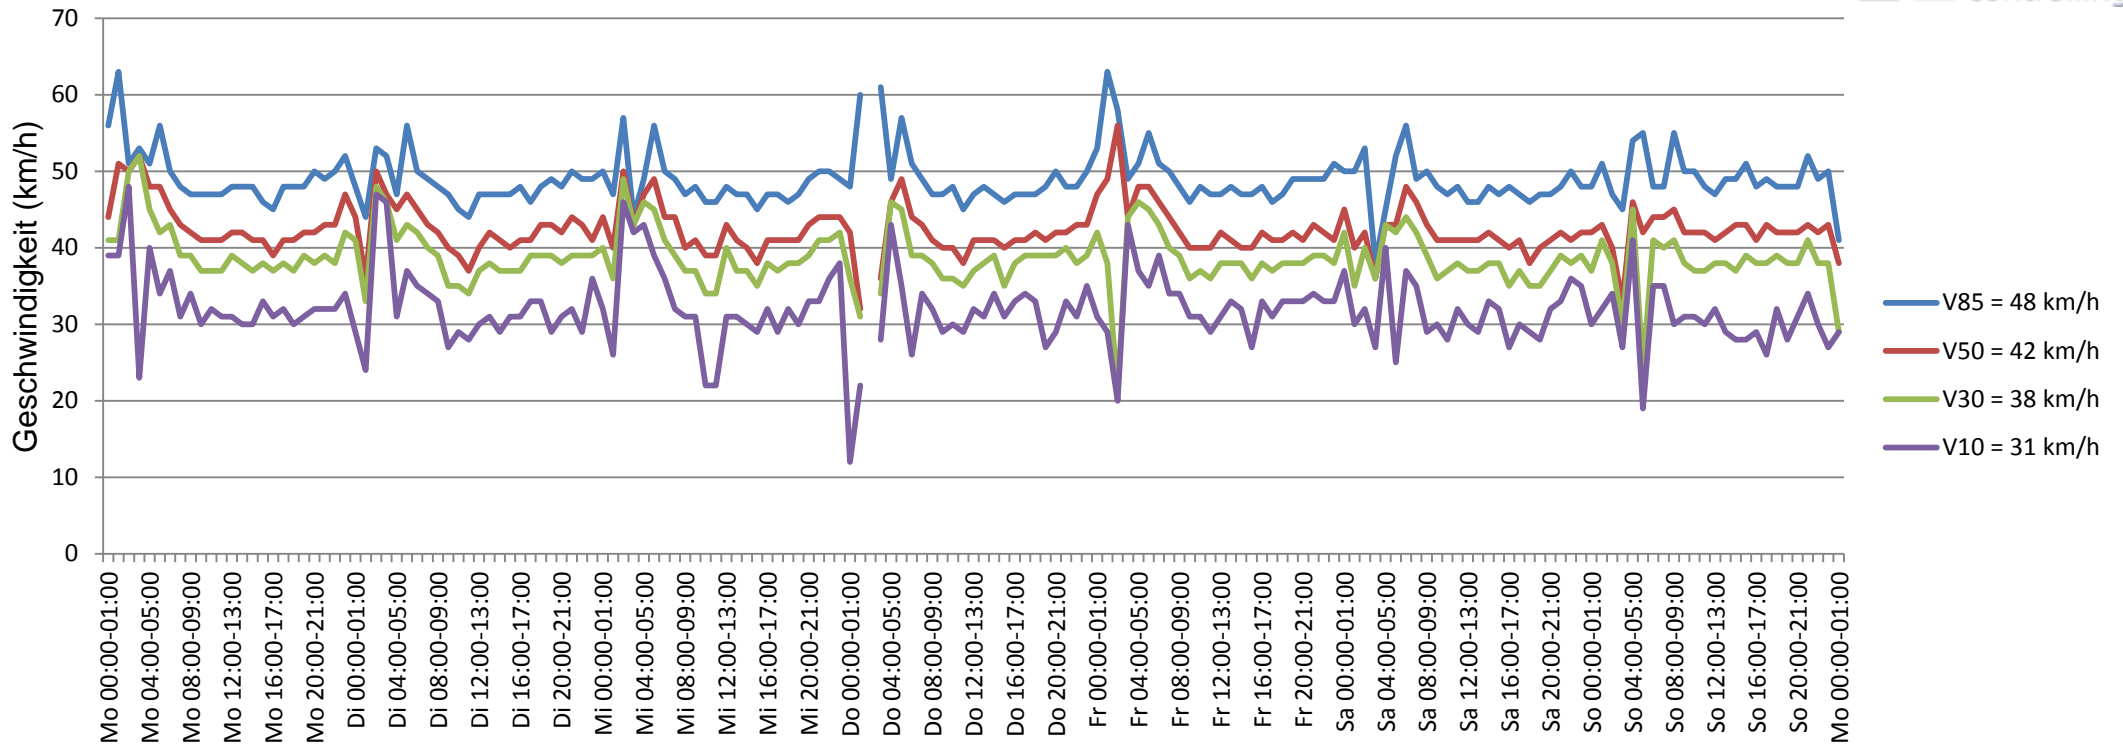

Verlauf V85, V50, V30

Auswertzeit Montag, 15. Juni 2015,00:00 - Montag, 22. Juni 2015,01:00						
Tempolimit	50 km/h	Werte	Fahrzeuge	Vd[km/h]	Vmax[km/h]	V85 [km/h]
Geschwindigkeitsübertretung	8,01 %	44282	7516	41	98	48
DTV	1067					
DJV	389455					
Fahrtrichtung	Ankommend					
Bearbeiter:	Janina Schückle					
Kommentar:						
Messort:	Wallstadter Straße					
Ankommende Fahrzeuge Richtung:	ortsauswärts					
Abfahrende Fahrzeuge Richtung:						