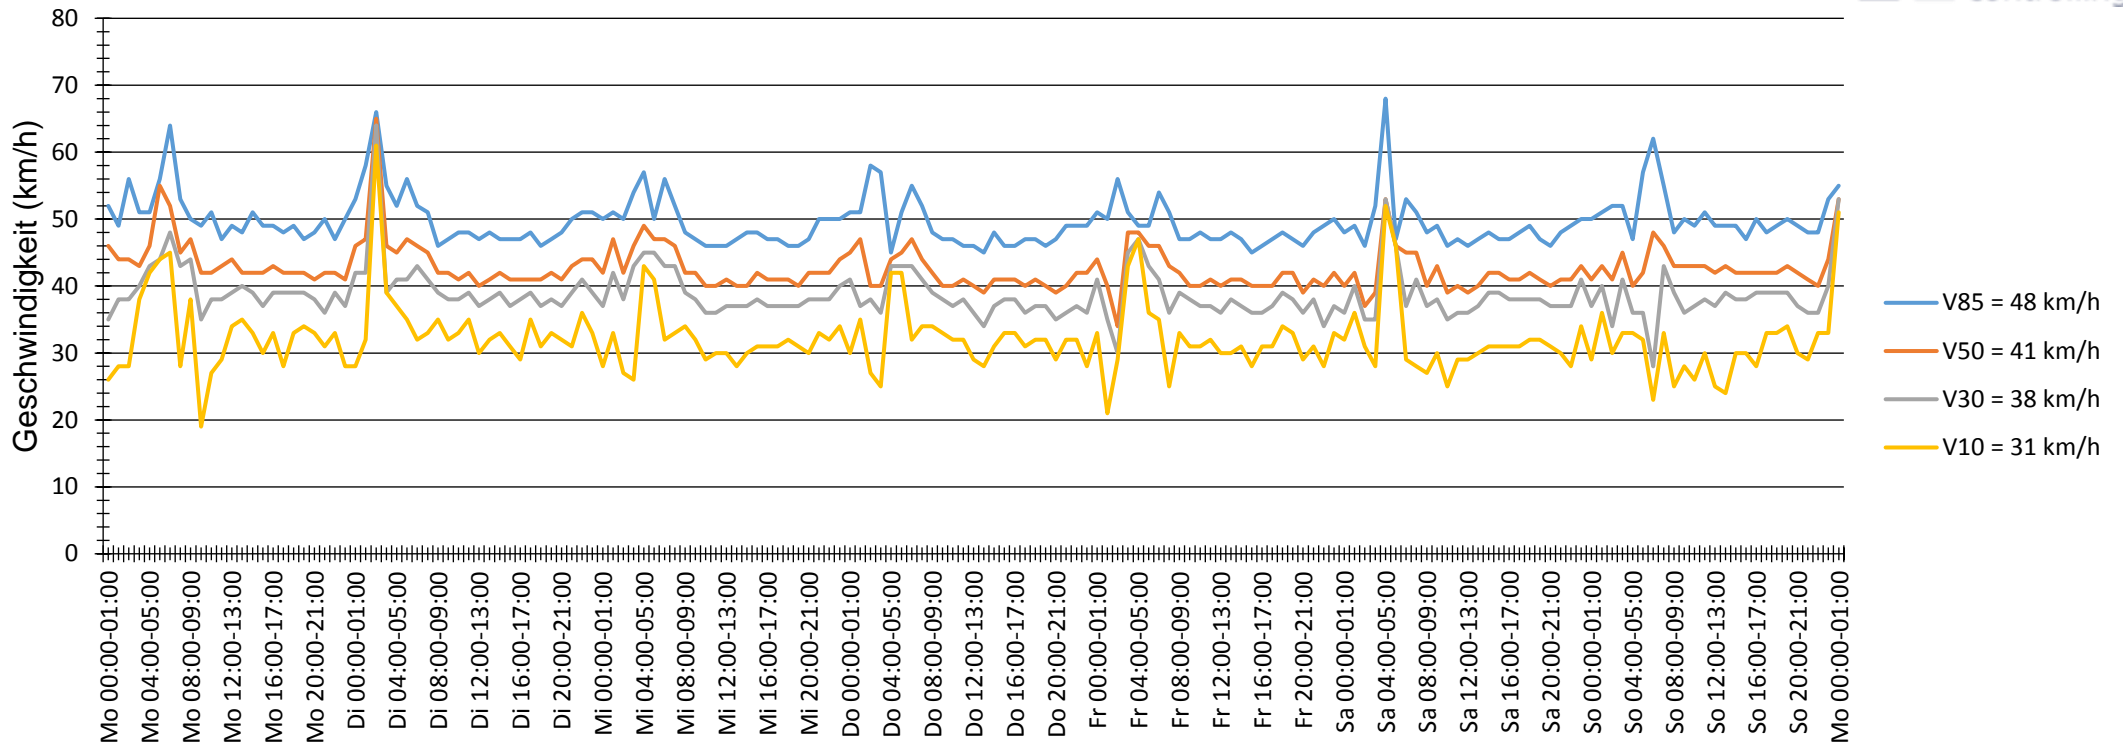

Verlauf V85, V50, V30

Auswertzeit	Montag, 3. Oktober 2016,00:00 - Montag, 10. Oktober 2016,01:00					
Tempolimit	50 km/h	Werte	Fahrzeuge	Vd[km/h]	Vmax[km/h]	V85 [km/h]
Geschwindigkeitsübertretung	8,21 %	43963	7457	41	93	48
DTV	1059					
DJV	386535					
Fahrtrichtung	Ankommend					
Bearbeiter:	Schückle					
Kommentar:						
Messort:	Wallstadter Straße					
Ankommende Fahrzeuge Richtung:	Ortsausgang					
Abfahrende Fahrzeuge Richtung:						