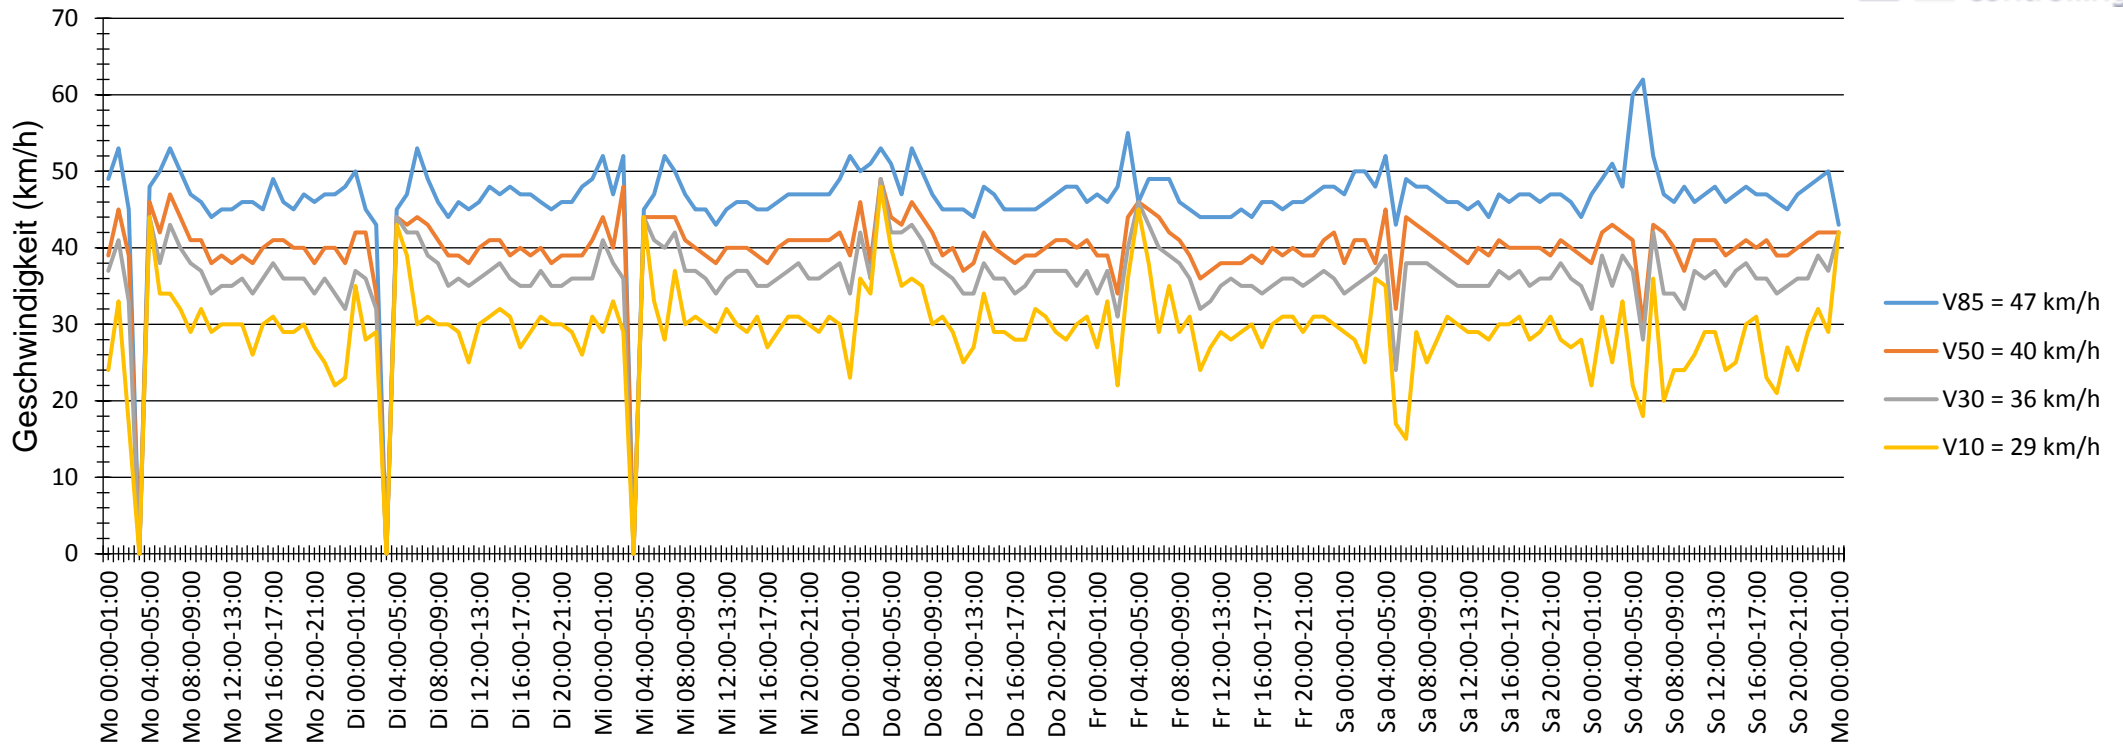

Verlauf V85, V50, V30

Auswertzeit	Montag, 11. Juli 2016,00:00 - Montag, 18. Juli 2016,01:00					
Tempolimit	50 km/h	Werte	Fahrzeuge	Vd[km/h]	Vmax[km/h]	V85 [km/h]
Geschwindigkeitsübertretung	5,19 %	47540	7750	39	83	47
DTV	1101					
DJV	401865					
Fahrtrichtung	Ankommend					
Bearbeiter:	Schückle					
Kommentar:						
Messort:	Wallstadter Straße					
Ankommende Fahrzeuge Richtung:	Ortsausgang					
Abfahrende Fahrzeuge Richtung:						