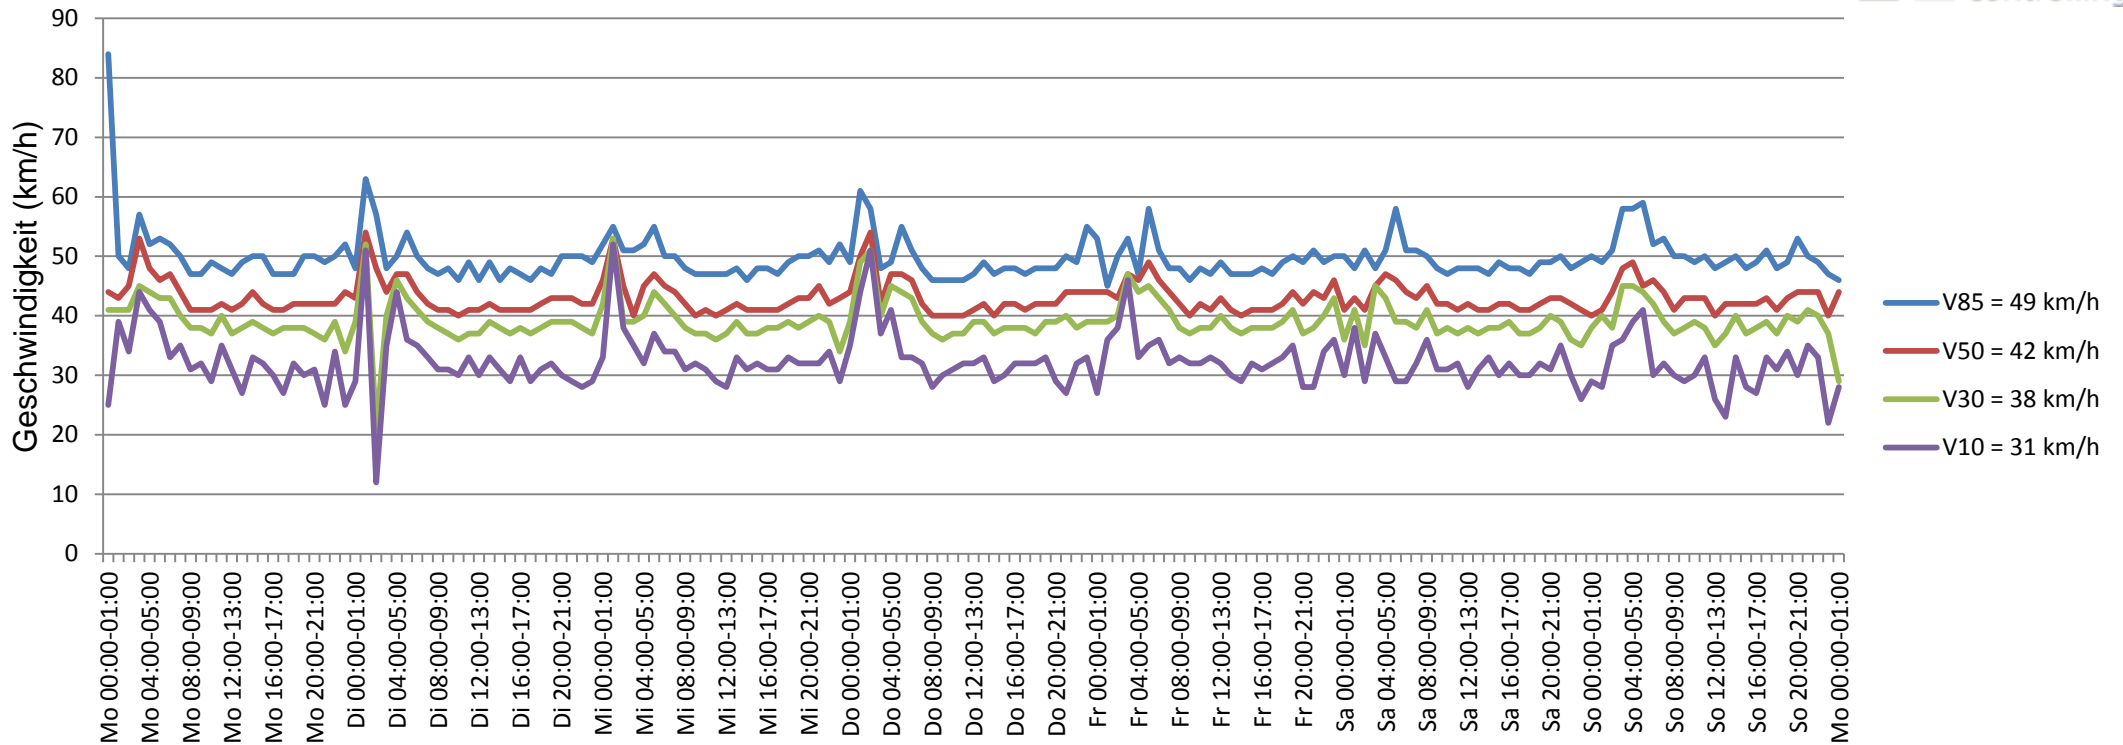

# Verlauf V85, V50, V30

<b>Auswertzeit</b> Montag, 18. Mai 2015,00:00 - Montag, 25. Mai 2015,01:00						
<b>Tempolimit</b>	50 km/h	<b>Werte</b>	<b>Fahrzeuge</b>	<b>Vd[km/h]</b>	<b>Vmax[km/h]</b>	<b>V85 [km/h]</b>
<b>Geschwindigkeitsübertretung</b>	9,54 %	44449	7624	41	99	49
<b>DTV</b>	1083					
<b>DJV</b>	395295					
<b>Fahrtrichtung</b>	Ankommend					
<b>Bearbeiter:</b>	Janina Schückle					
<b>Kommentar:</b>						
<b>Messort:</b>	Wallstadter Straße					
<b>Ankommende Fahrzeuge Richtung:</b>	ortsauswärts					
<b>Abfahrende Fahrzeuge Richtung:</b>						