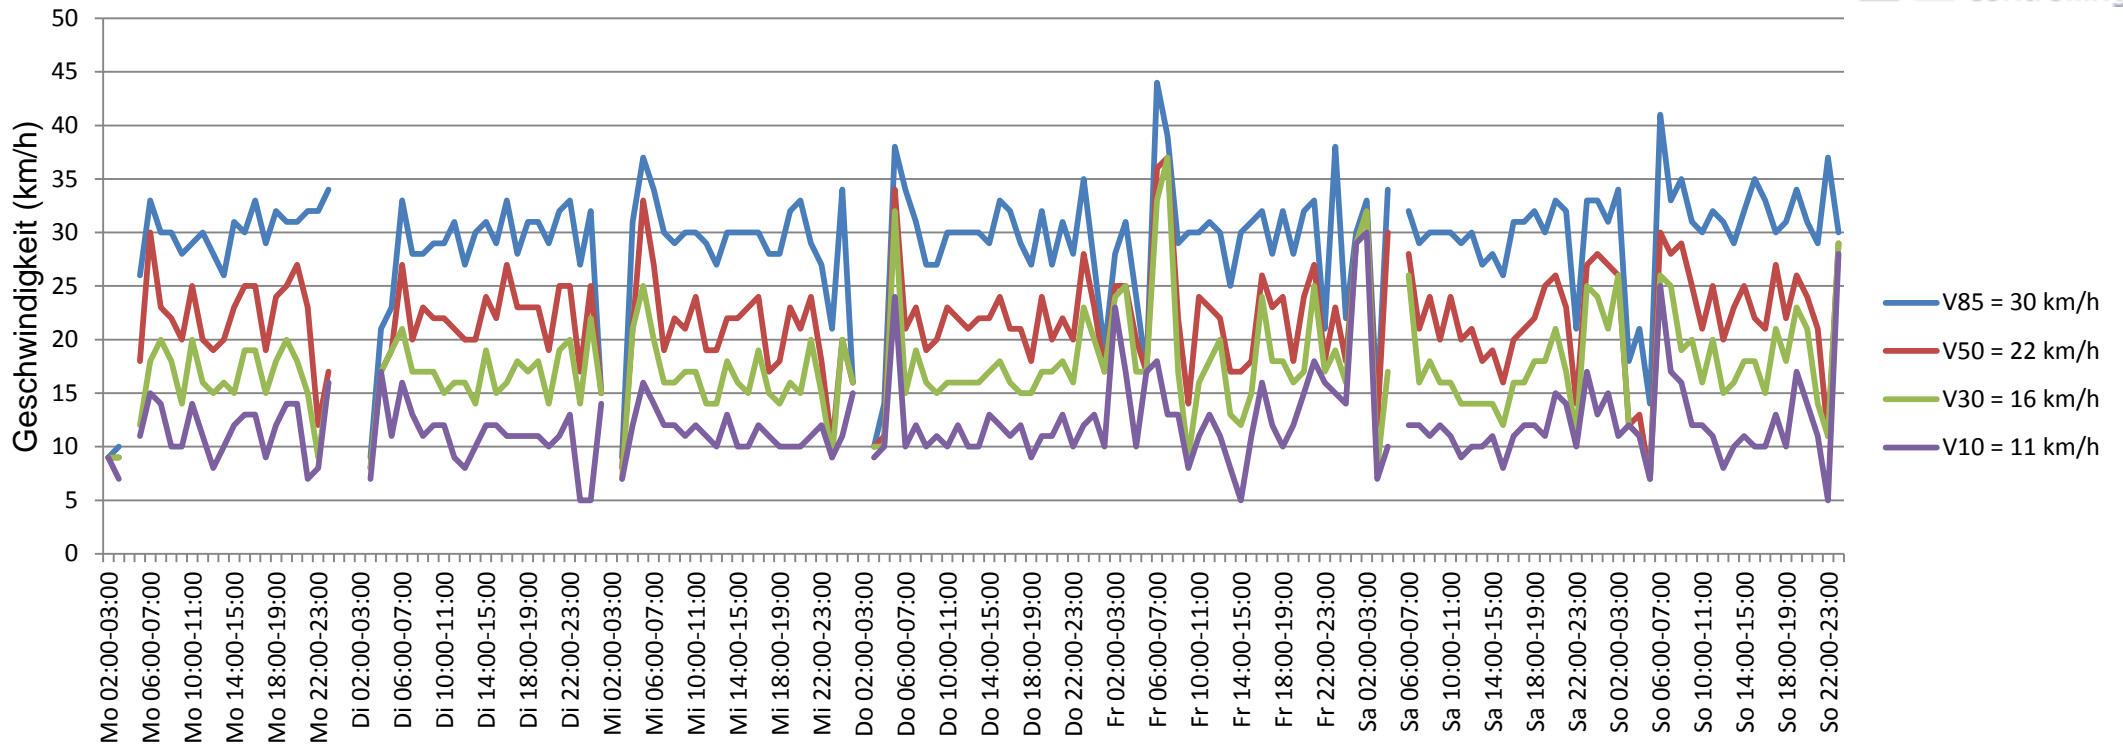

Verlauf V85, V50, V30

Auswertzeit	Montag, 27. April 2015,02:00 - Montag, 4. Mai 2015,00:00					
Tempolimit	30 km/h	Werte	Fahrzeuge	Vd[km/h]	Vmax[km/h]	V85 [km/h]
Geschwindigkeitsübertretung	13,83 %	15767	1429	22	61	30
DTV	207					
DJV	75555					
Fahrtrichtung	Ankommend					
Bearbeiter:	Janina Schückle					
Kommentar:						
Messort:	Wachenheimer Straße					
Ankommende Fahrzeuge Richtung:	Brunnenweg					
Abfahrende Fahrzeuge Richtung:						