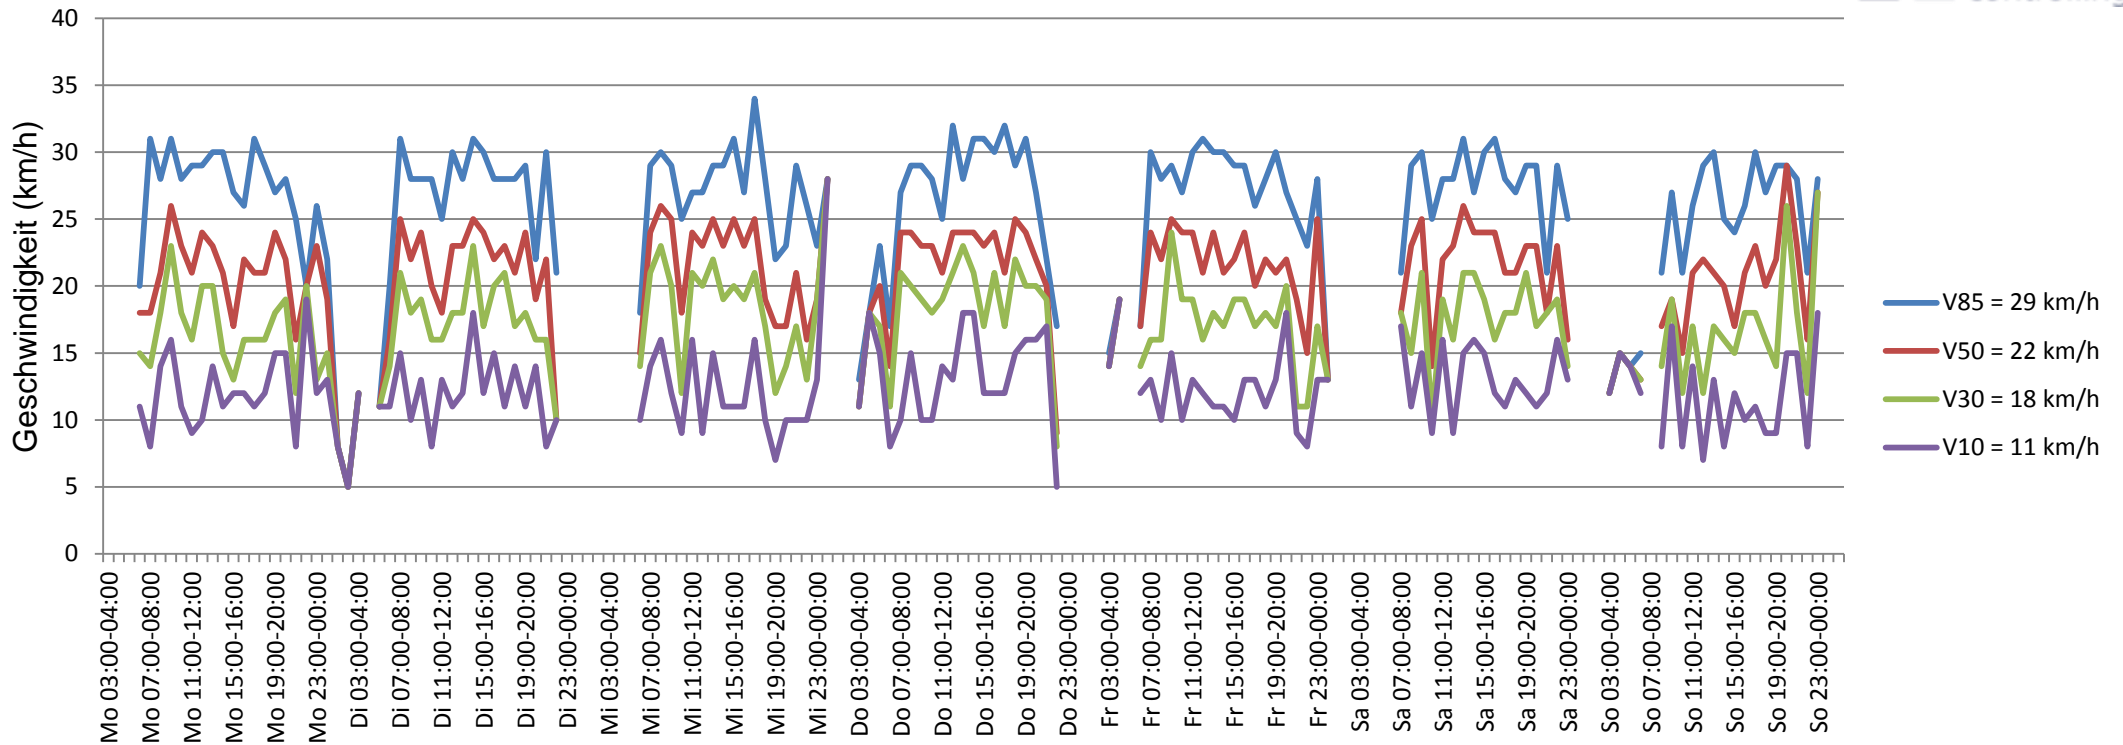

Verlauf V85, V50, V30

Auswertzeit Montag, 4. Mai 2015,03:00 - Montag, 11. Mai 2015,02:00						
Tempolimit	30 km/h	Werte	Fahrzeuge	Vd[km/h]	Vmax[km/h]	V85 [km/h]
Geschwindigkeitsübertretung	8,94 %	5282	498	22	45	29
DTV	72					
DJV	26280					
Fahrtrichtung	Ankommend					
Bearbeiter:	Janina Schückle					
Kommentar:						
Messort:	Kanzelbachstraße					
Ankommende Fahrzeuge Richtung:	Schule					
Abfahrende Fahrzeuge Richtung:						