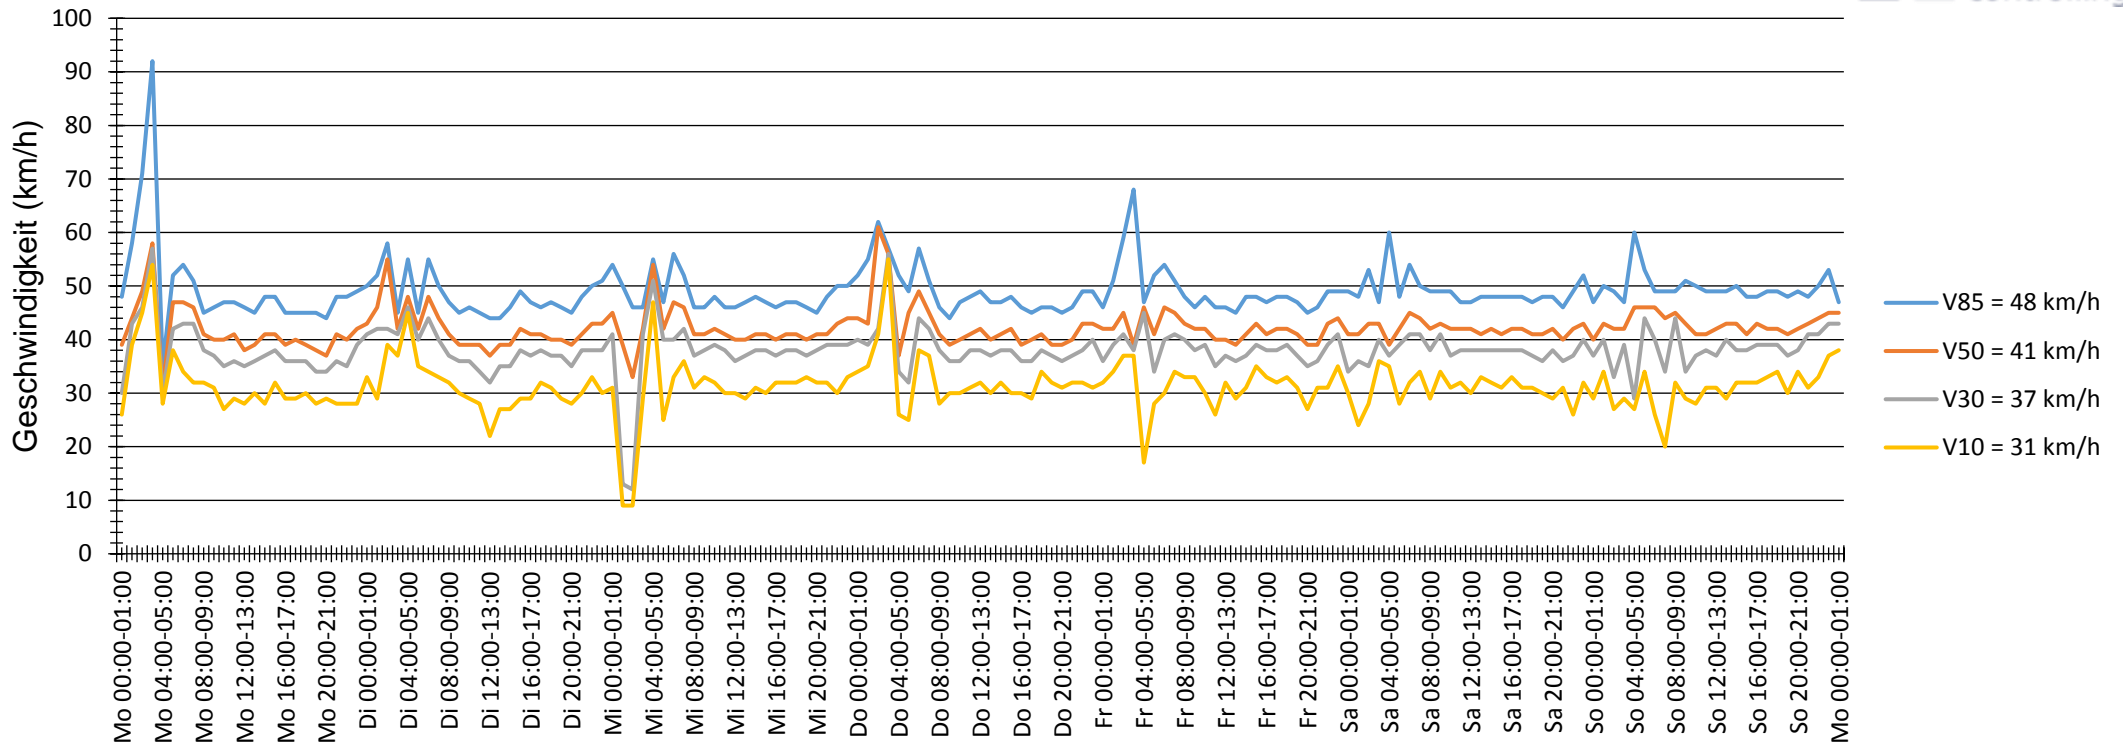

Verlauf V85, V50, V30

Auswertzeit	Montag, 17. Oktober 2016,00:00 - Montag, 24. Oktober 2016,01:00					
Tempolimit	50 km/h	Werte	Fahrzeuge	Vd[km/h]	Vmax[km/h]	V85 [km/h]
Geschwindigkeitsübertretung	7,17 %	47883	8050	40	93	48
DTV	1143					
DJV	417195					
Fahrtrichtung	Ankommend					
Bearbeiter:	Schückle					
Kommentar:						
Messort:	Wallstadter Straße					
Ankommende Fahrzeuge Richtung:	Ortsausgang					
Abfahrende Fahrzeuge Richtung:						