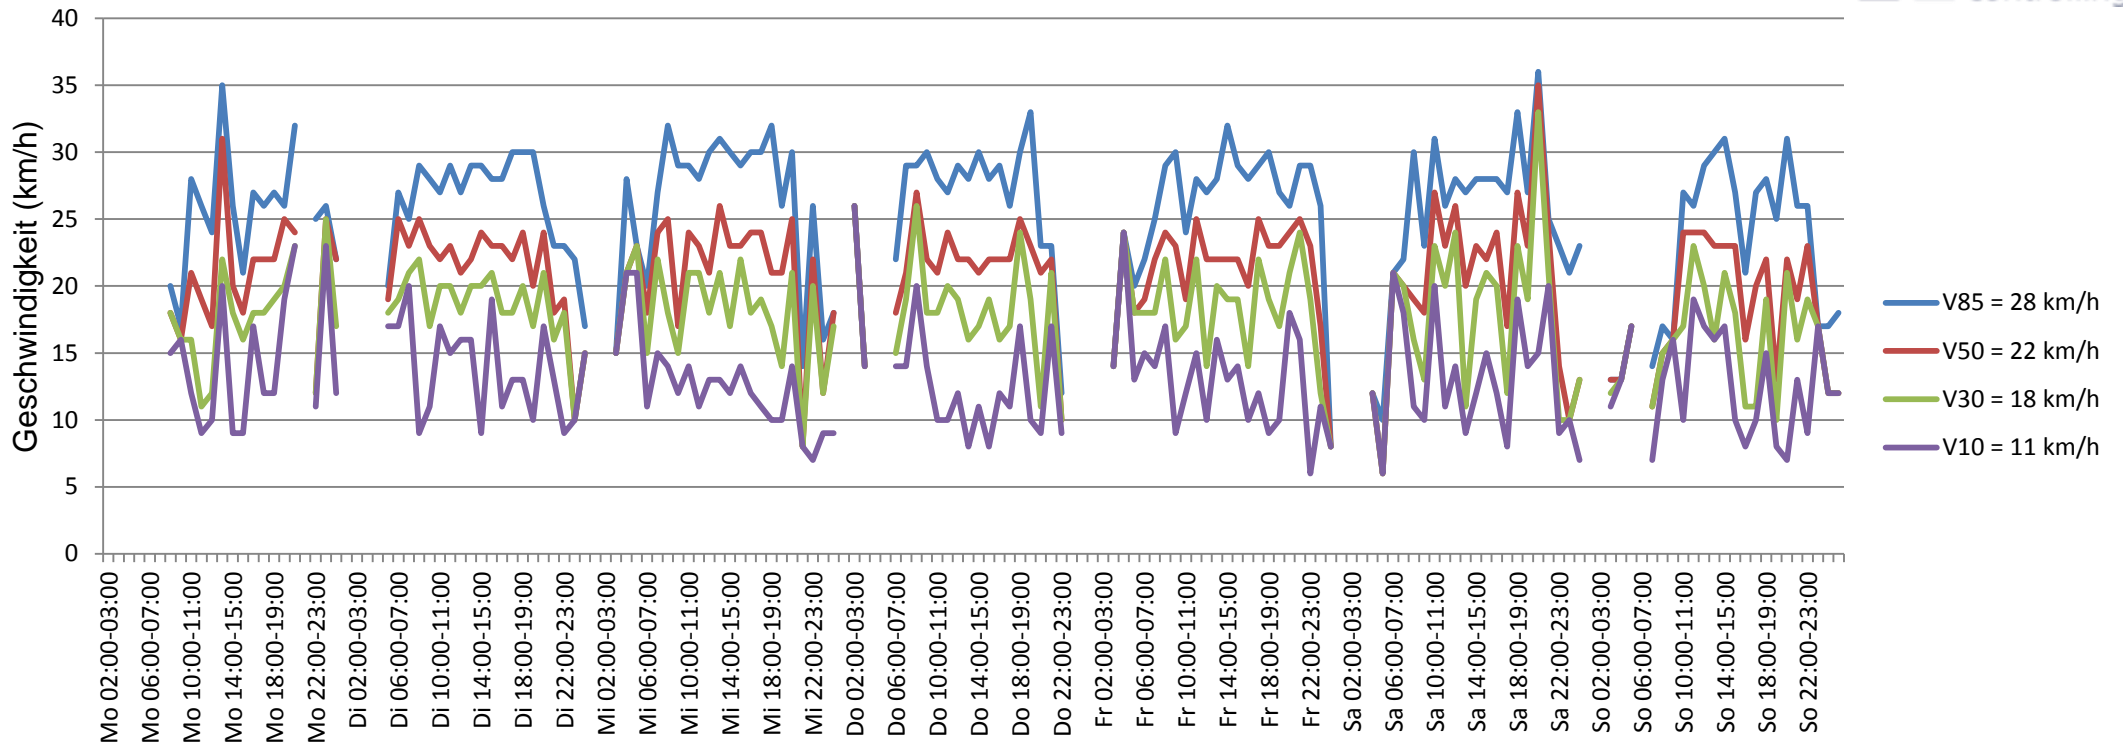

Verlauf V85, V50, V30

Auswertzeit	Montag, 25. Mai 2015,02:00 - Montag, 1. Juni 2015,02:00					
Tempolimit	30 km/h	Werte	Fahrzeuge	Vd[km/h]	Vmax[km/h]	V85 [km/h]
Geschwindigkeitsübertretung	8,58 %	3788	375	22	48	28
DTV	54					
DJV	19710					
Fahrtrichtung	Ankommend					
Bearbeiter:	Janina Schückle					
Kommentar:						
Messort:	Kanzelbachstraße					
Ankommende Fahrzeuge Richtung:	Schule					
Abfahrende Fahrzeuge Richtung:						