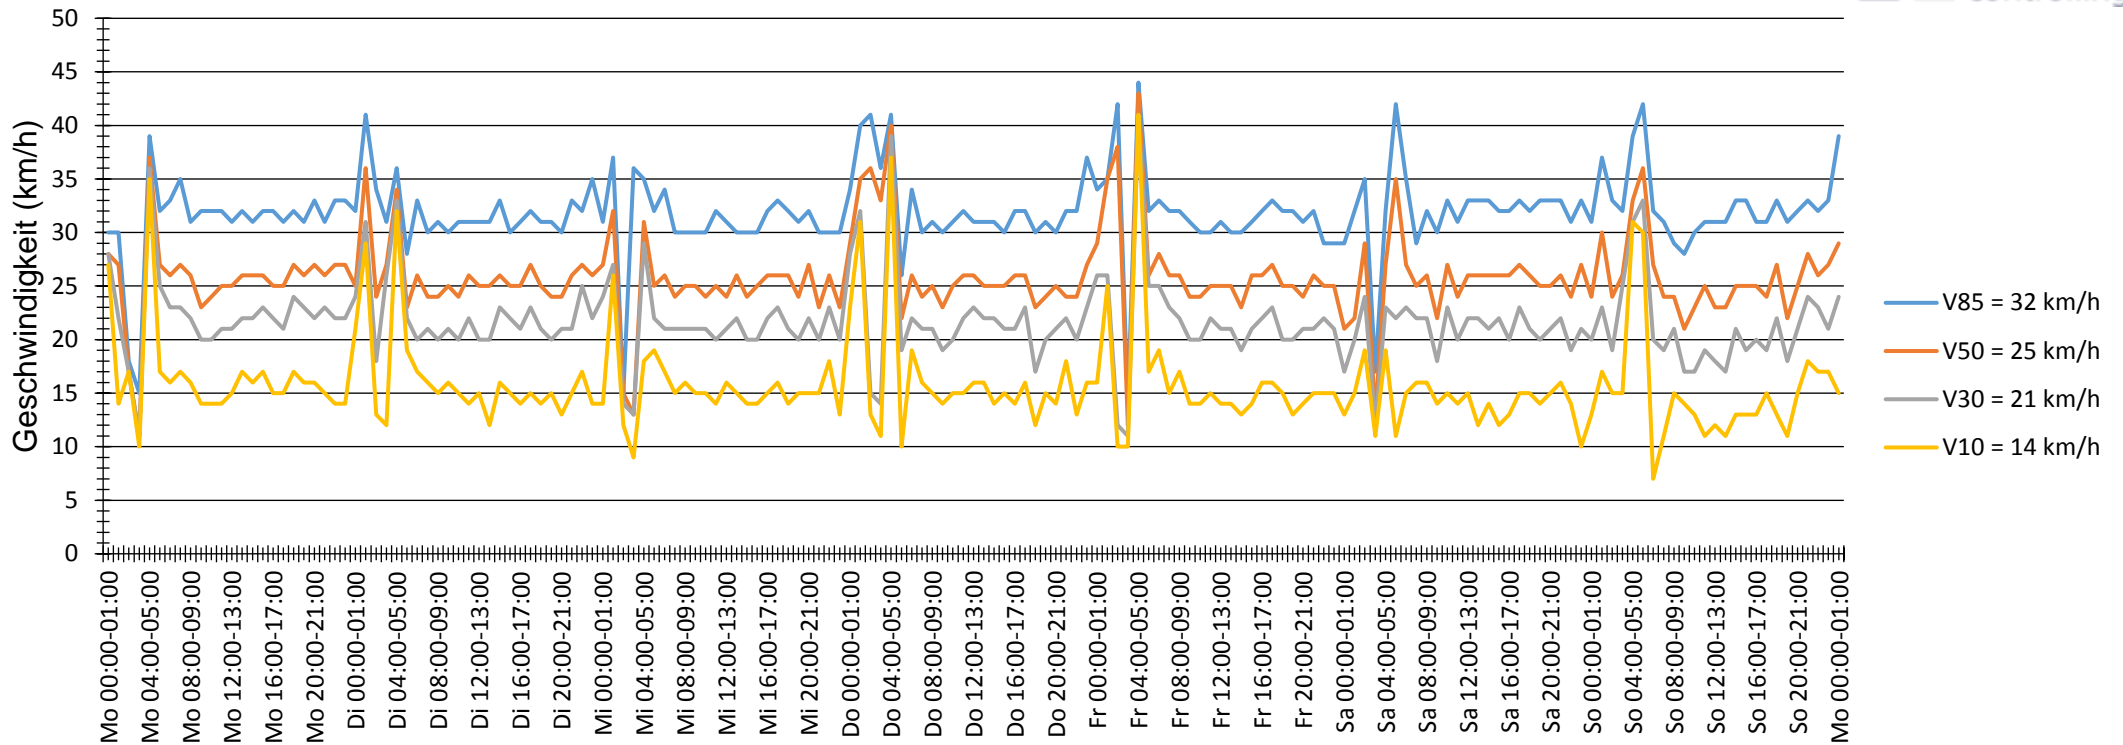

# Verlauf V85, V50, V30

<b>Auswertzeit</b>	Montag, 5. September 2016,00:00 - Montag, 12. September 2016,01:00					
<b>Tempolimit</b>	30 km/h	<b>Werte</b>	<b>Fahrzeuge</b>	<b>Vd[km/h]</b>	<b>Vmax[km/h]</b>	<b>V85 [km/h]</b>
<b>Geschwindigkeitsübertretung</b>	19,69 %	54402	5558	25	61	32
<b>DTV</b>	789					
<b>DJV</b>	287985					
<b>Fahrtrichtung</b>	Ankommend					
<b>Bearbeiter:</b>	Schückle					
<b>Kommentar:</b>						
<b>Messort:</b>	Goethestraße					
<b>Ankommende Fahrzeuge Richtung:</b>						
<b>Abfahrende Fahrzeuge Richtung:</b>						