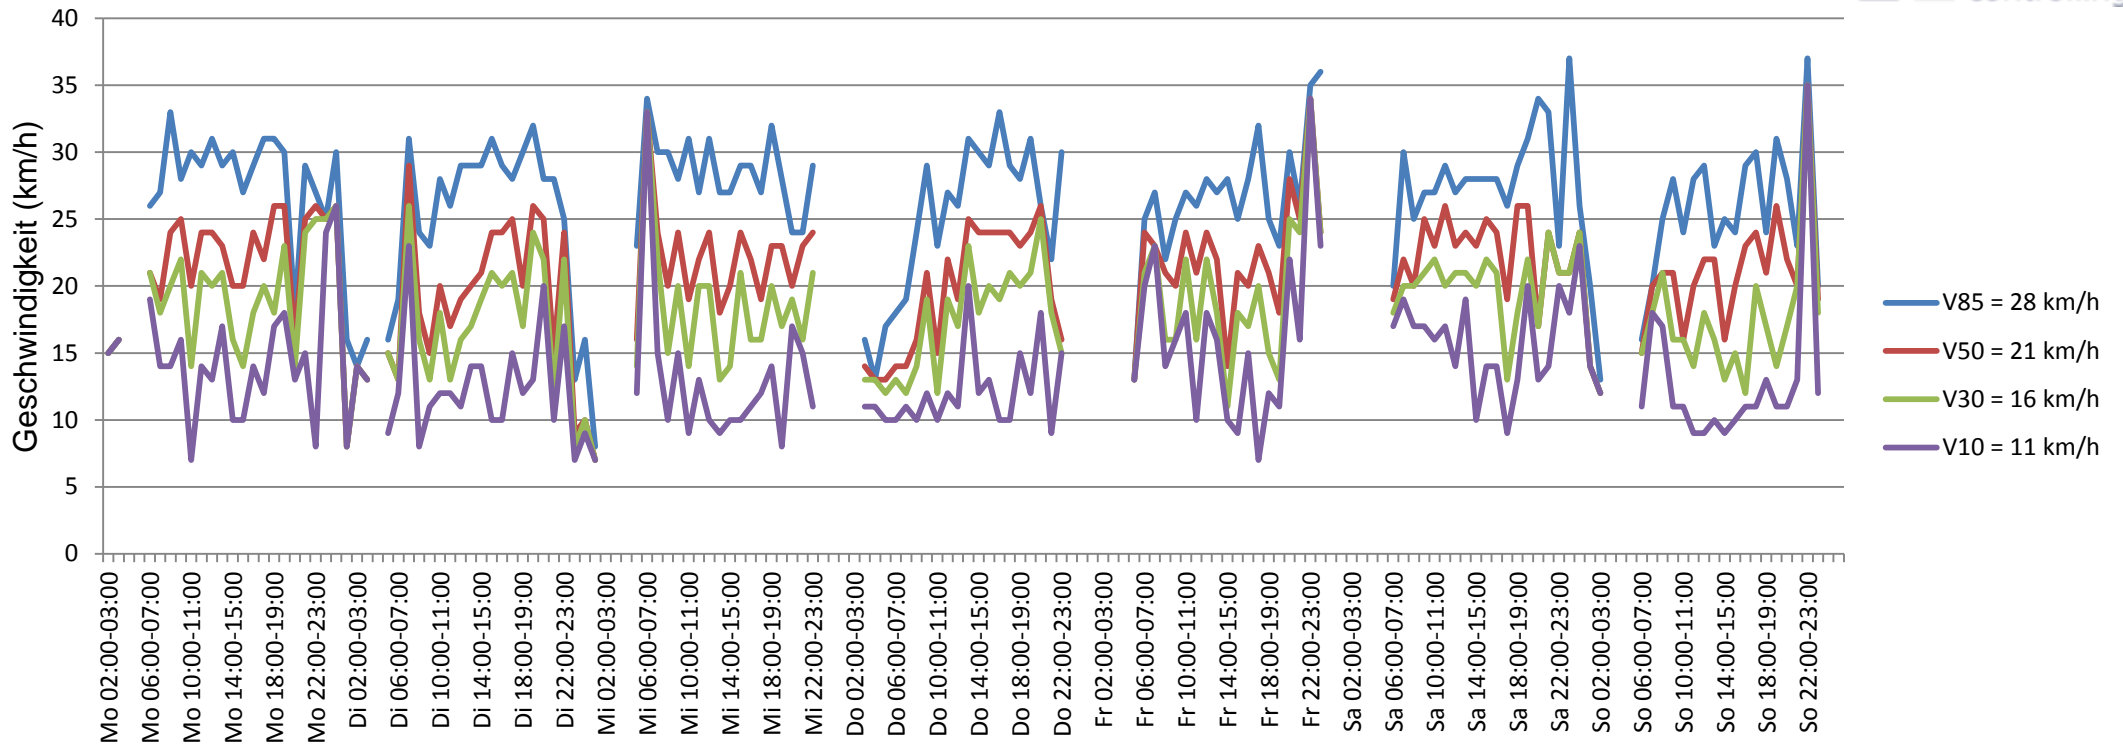

Verlauf V85, V50, V30

Auswertzeit Montag, 30. März 2015,02:00 - Montag, 6. April 2015,02:00						
Tempolimit	30 km/h	Werte	Fahrzeuge	Vd[km/h]	Vmax[km/h]	V85 [km/h]
Geschwindigkeitsübertretung	8,14 %	4363	412	21	48	28
DTV	59					
DJV	21535					
Fahrtrichtung	Ankommend					
Bearbeiter:	Janina Schückle					
Kommentar:						
Messort:	Kanzelbachstraße					
Ankommende Fahrzeuge Richtung:	Schule					
Abfahrende Fahrzeuge Richtung:						