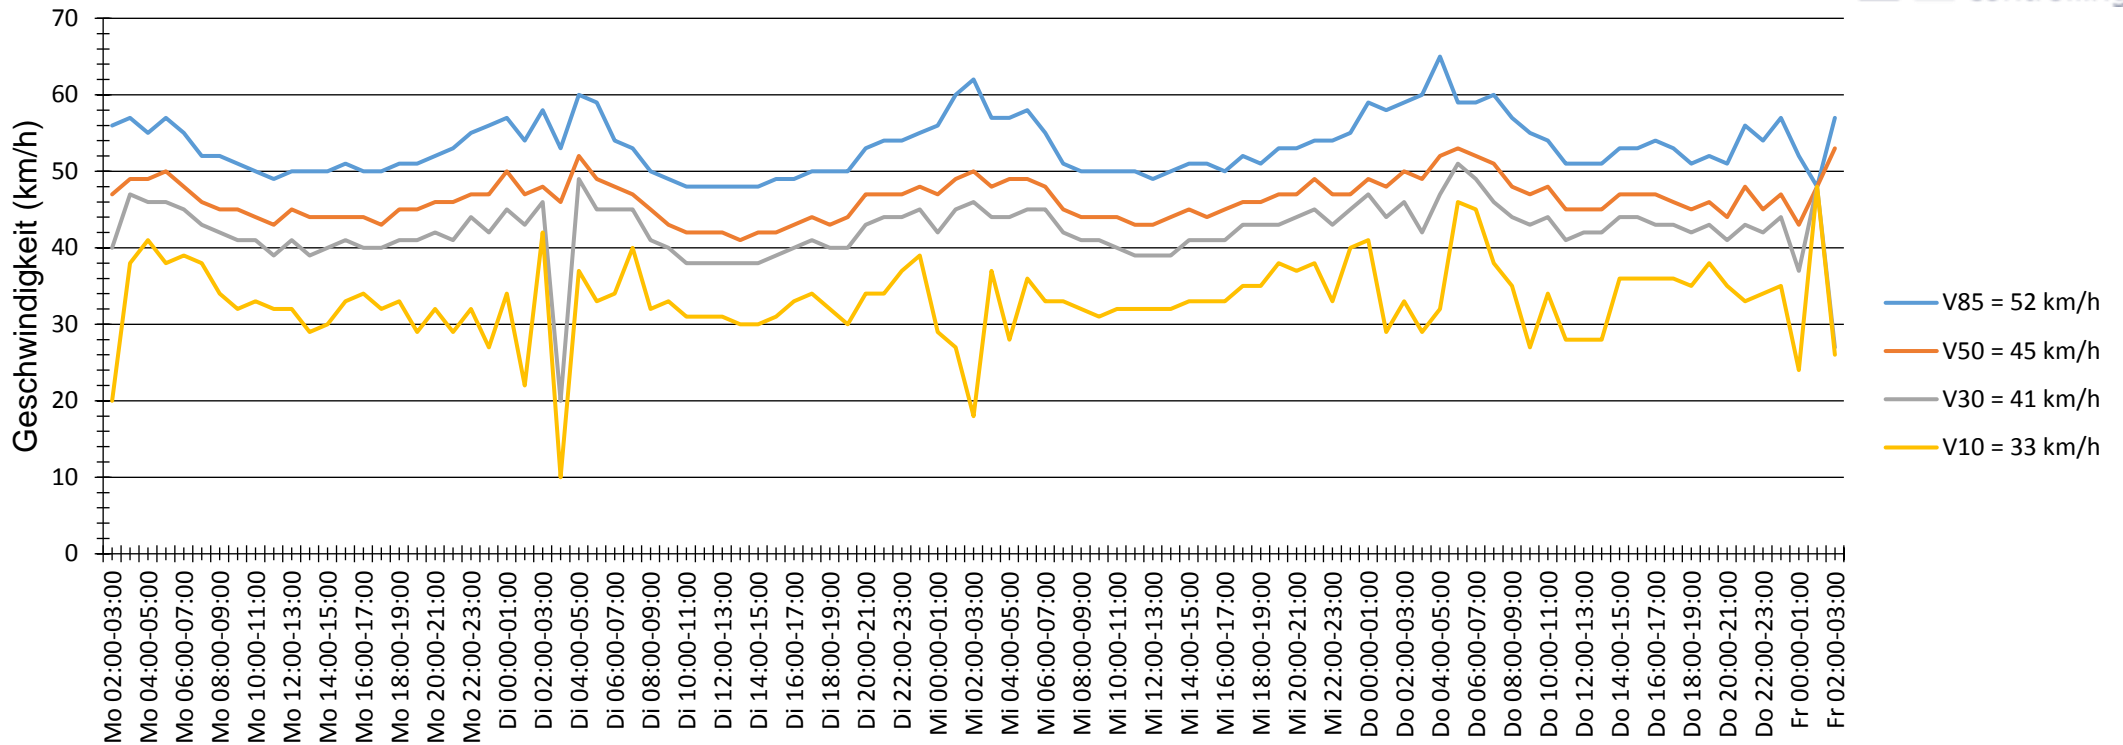

Verlauf V85, V50, V30

Auswertzeit	Montag, 23. Mai 2016,02:00 - Freitag, 27. Mai 2016,03:00					
Tempolimit	50 km/h	Werte	Fahrzeuge	Vd[km/h]	Vmax[km/h]	V85 [km/h]
Geschwindigkeitsübertretung	19,88 %	94382	17304	44	104	52
DTV	4281					
DJV	1562565					
Fahrtrichtung	Ankommend					
Bearbeiter:	Schückle					
Kommentar:	Messung nur bis Freitag					
Messort:	Feudenheimer Straße					
Ankommende Fahrzeuge Richtung:	Ortsausgang					
Abfahrende Fahrzeuge Richtung:						