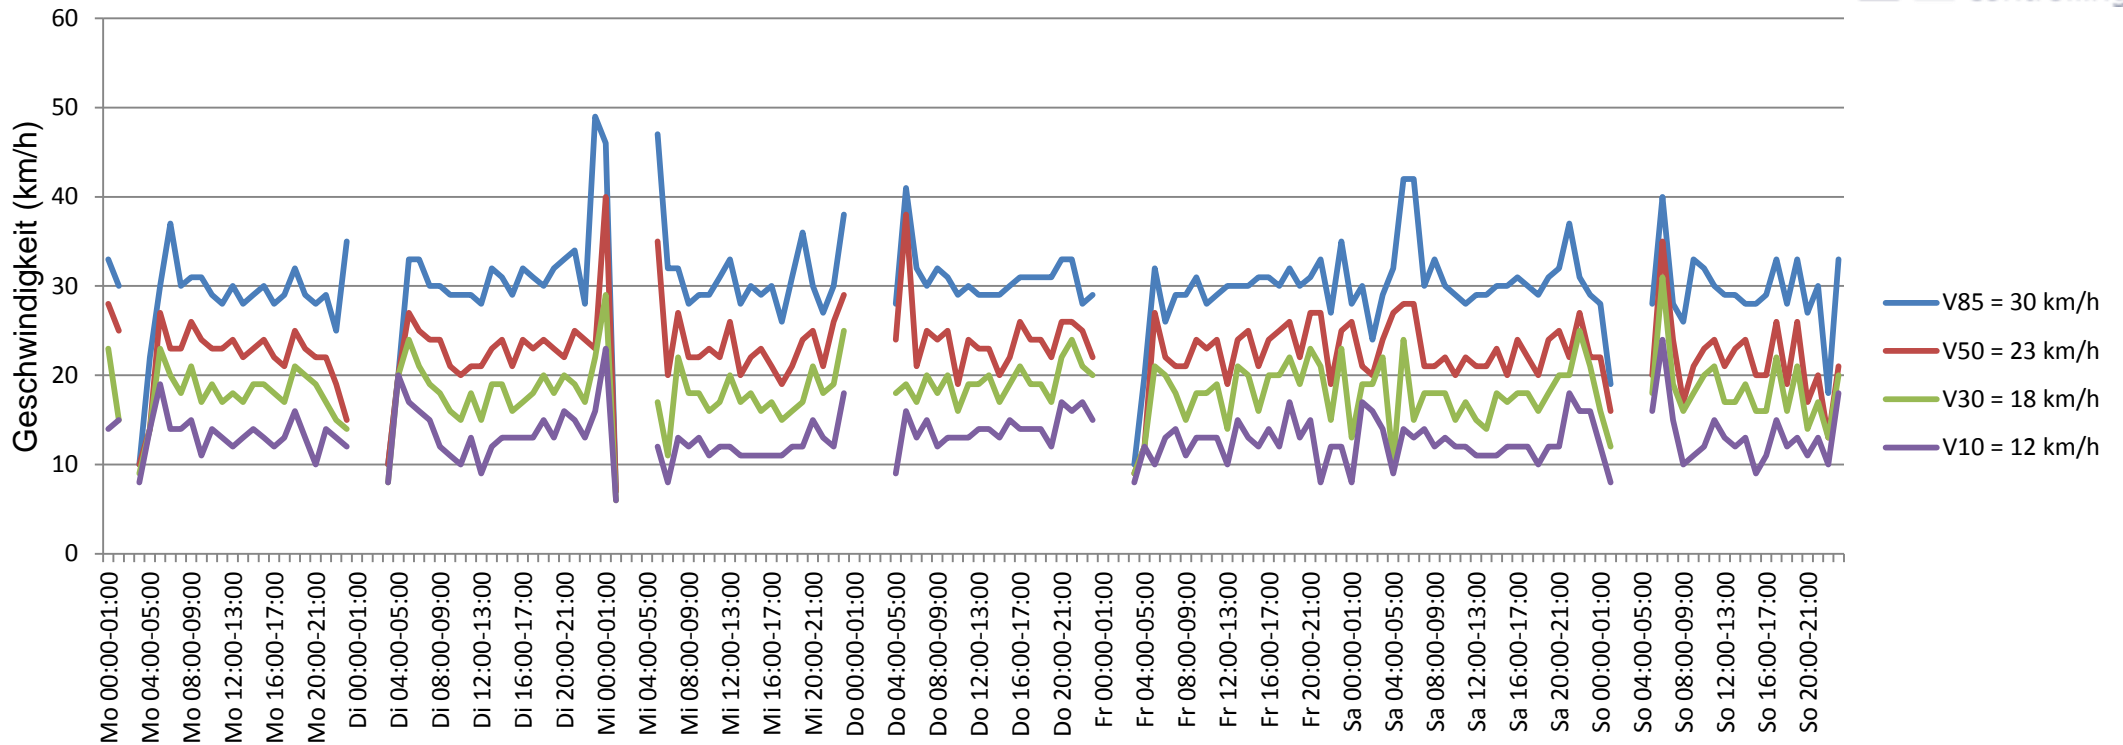

# Verlauf V85, V50, V30

<b>Auswertzeit</b>	Montag, 23. März 2015,00:00 - Montag, 30. März 2015,00:00					
<b>Tempolimit</b>	30 km/h	<b>Werte</b>	<b>Fahrzeuge</b>	<b>Vd[km/h]</b>	<b>Vmax[km/h]</b>	<b>V85 [km/h]</b>
<b>Geschwindigkeitsübertretung</b>	13,66 %	26487	2482	22	59	30
<b>DTV</b>	355					
<b>DJV</b>	129575					
<b>Fahrtrichtung</b>	Ankommend					
<b>Bearbeiter:</b>	Janina Schückle					
<b>Kommentar:</b>						
<b>Messort:</b>	Wachenheimer Straße					
<b>Ankommende Fahrzeuge Richtung:</b>	Brunnenweg					
<b>Abfahrende Fahrzeuge Richtung:</b>						