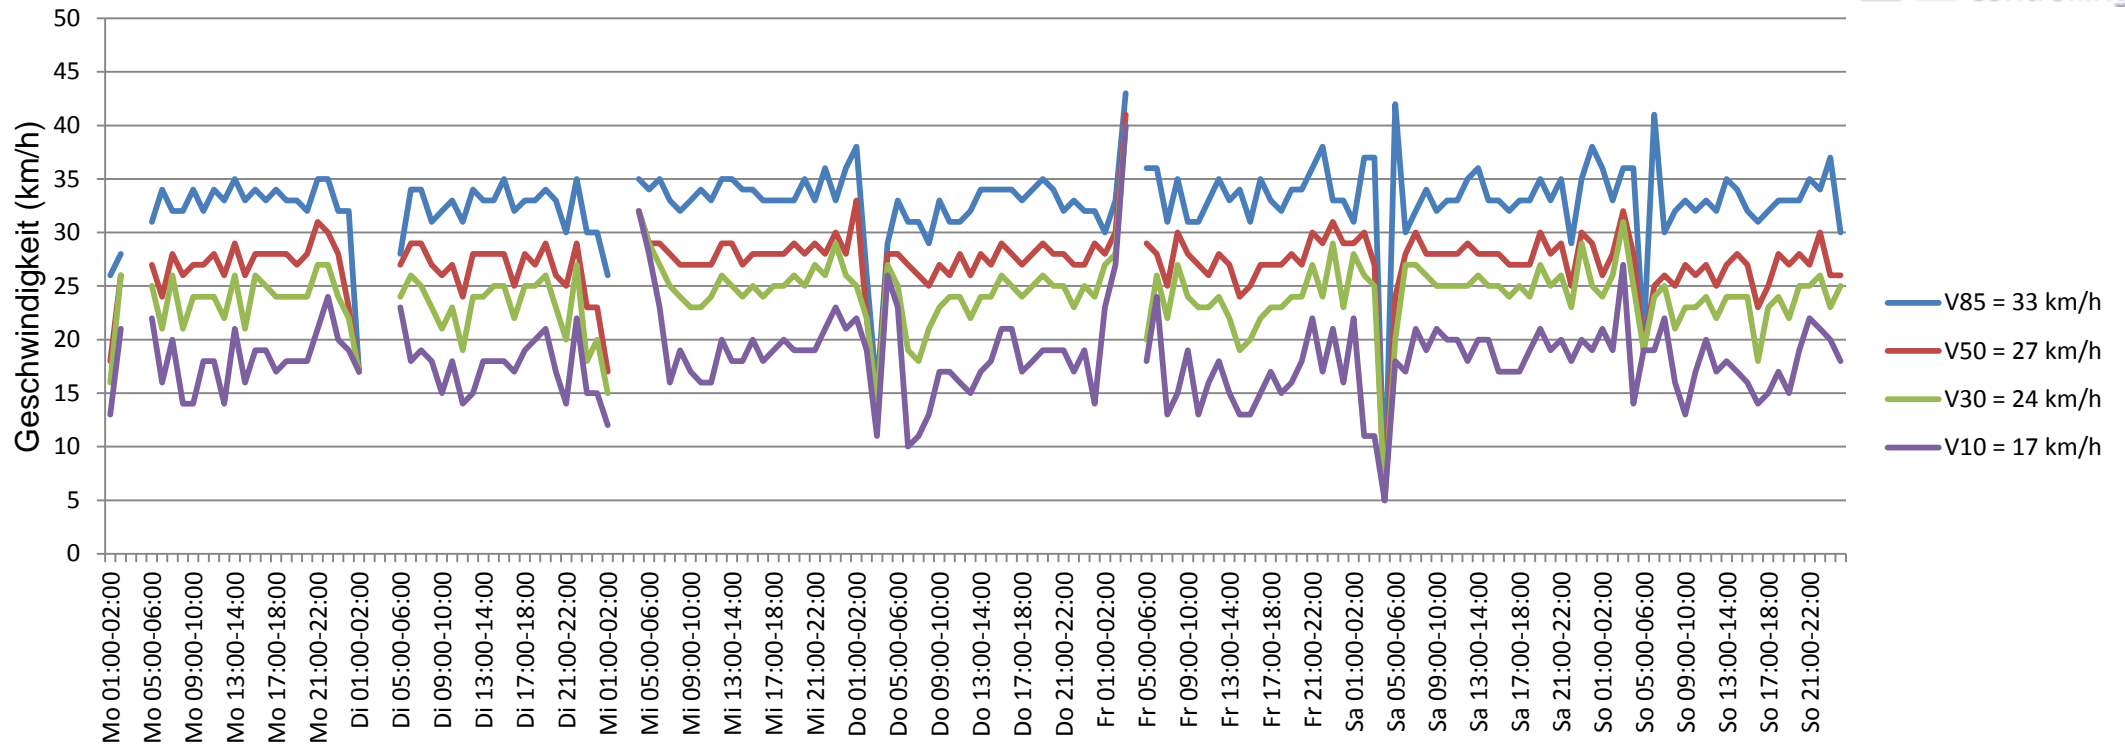

Verlauf V85, V50, V30

Auswertzeit Montag, 30. März 2015,01:00 - Montag, 6. April 2015,01:00						
Tempolimit	30 km/h	Werte	Fahrzeuge	Vd[km/h]	Vmax[km/h]	V85 [km/h]
Geschwindigkeitsübertretung	28,77 %	37234	4163	27	59	33
DTV	595					
DJV	217175					
Fahrtrichtung	Ankommend					
Bearbeiter:	Janina Schückle					
Kommentar:						
Messort:	Im Mahrgund					
Ankommende Fahrzeuge Richtung:						
Abfahrende Fahrzeuge Richtung:						