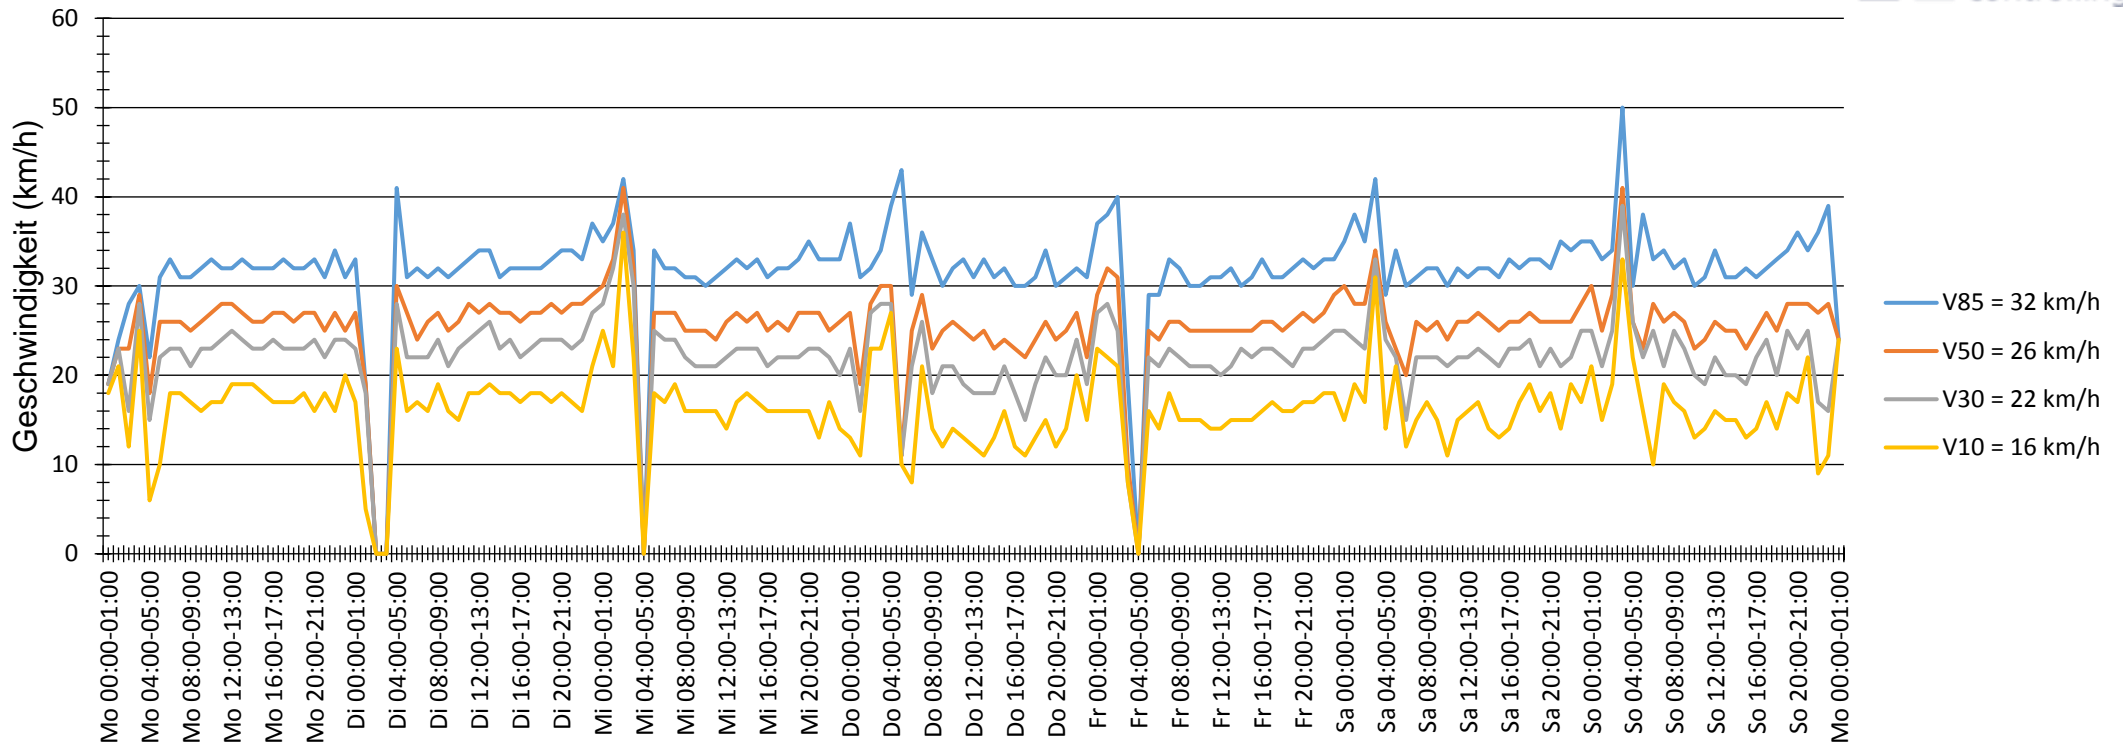

# Verlauf V85, V50, V30

<b>Auswertzeit</b>	Montag, 23. Mai 2016,00:00 - Montag, 30. Mai 2016,01:00					
<b>Tempolimit</b>	30 km/h	<b>Werte</b>	<b>Fahrzeuge</b>	<b>Vd[km/h]</b>	<b>Vmax[km/h]</b>	<b>V85 [km/h]</b>
<b>Geschwindigkeitsübertretung</b>	22,05 %	48697	5146	25	63	32
<b>DTV</b>	731					
<b>DJV</b>	266815					
<b>Fahrtrichtung</b>	Ankommend					
<b>Bearbeiter:</b>	Schückle					
<b>Kommentar:</b>						
<b>Messort:</b>	Goethestraße					
<b>Ankommende Fahrzeuge Richtung:</b>						
<b>Abfahrende Fahrzeuge Richtung:</b>						