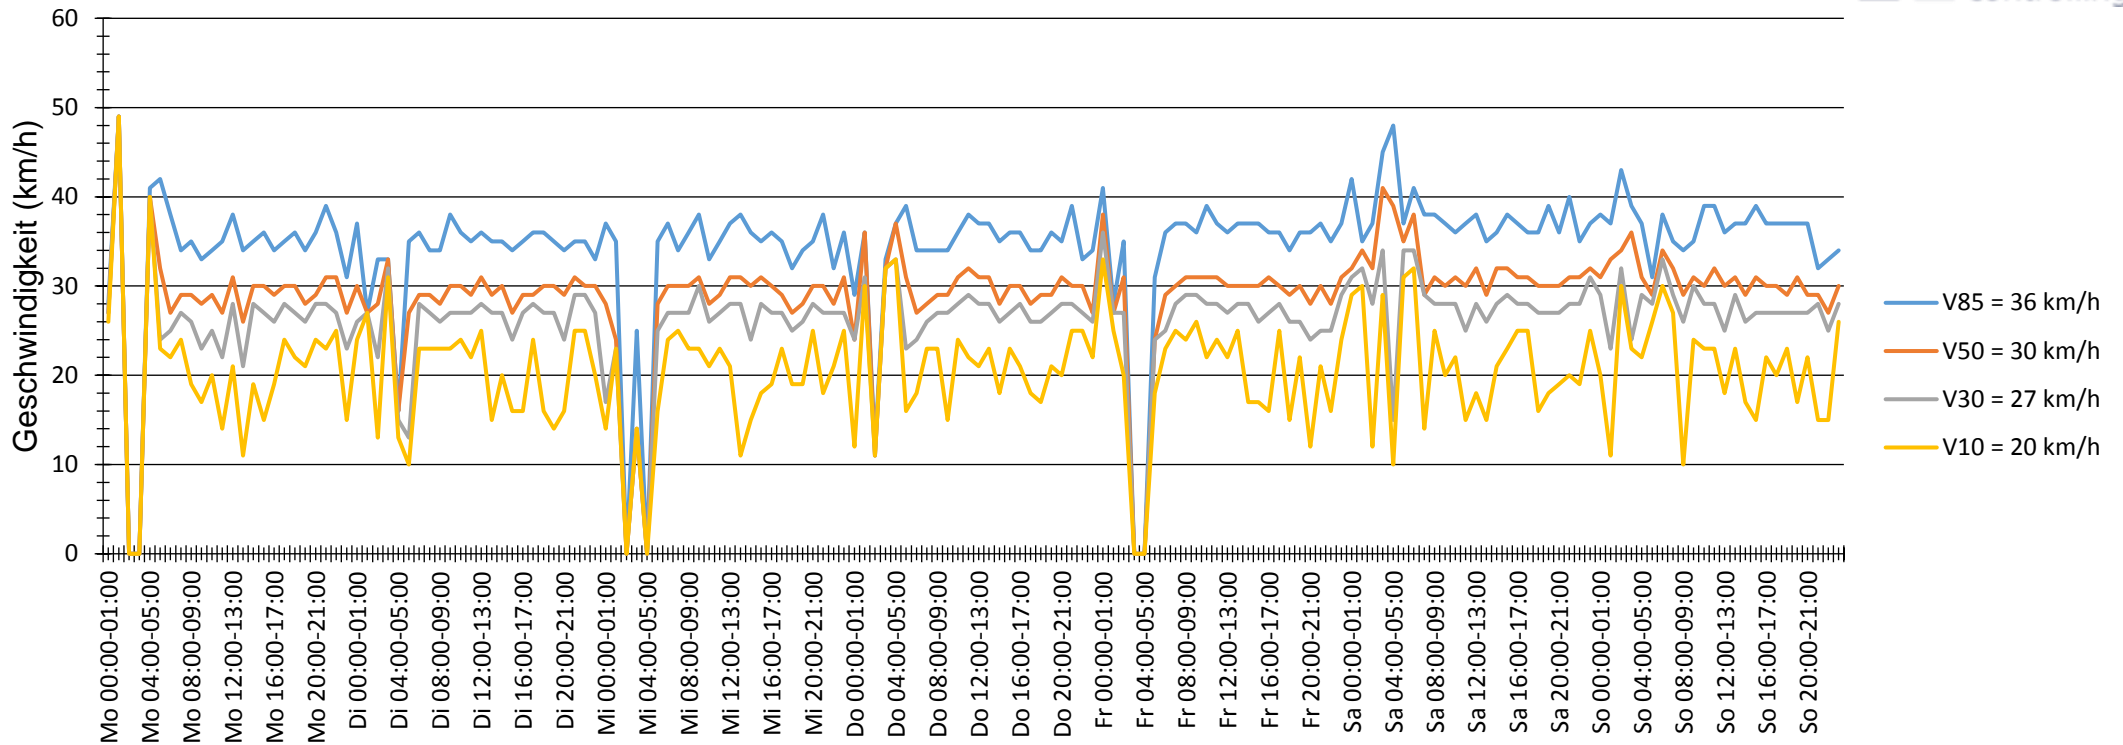

Verlauf V85, V50, V30

Auswertzeit	Montag, 9. November 2015,00:00 - Montag, 16. November 2015,00:00					
Tempolimit	30 km/h	Werte	Fahrzeuge	Vd[km/h]	Vmax[km/h]	V85 [km/h]
Geschwindigkeitsübertretung	44,88 %	20635	2529	29	62	36
DTV	361					
DJV	131765					
Fahrtrichtung	Ankommend					
Bearbeiter:						
Kommentar:						
Messort:	Heddeshheimer Straße					
Ankommende Fahrzeuge Richtung:						
Abfahrende Fahrzeuge Richtung:						