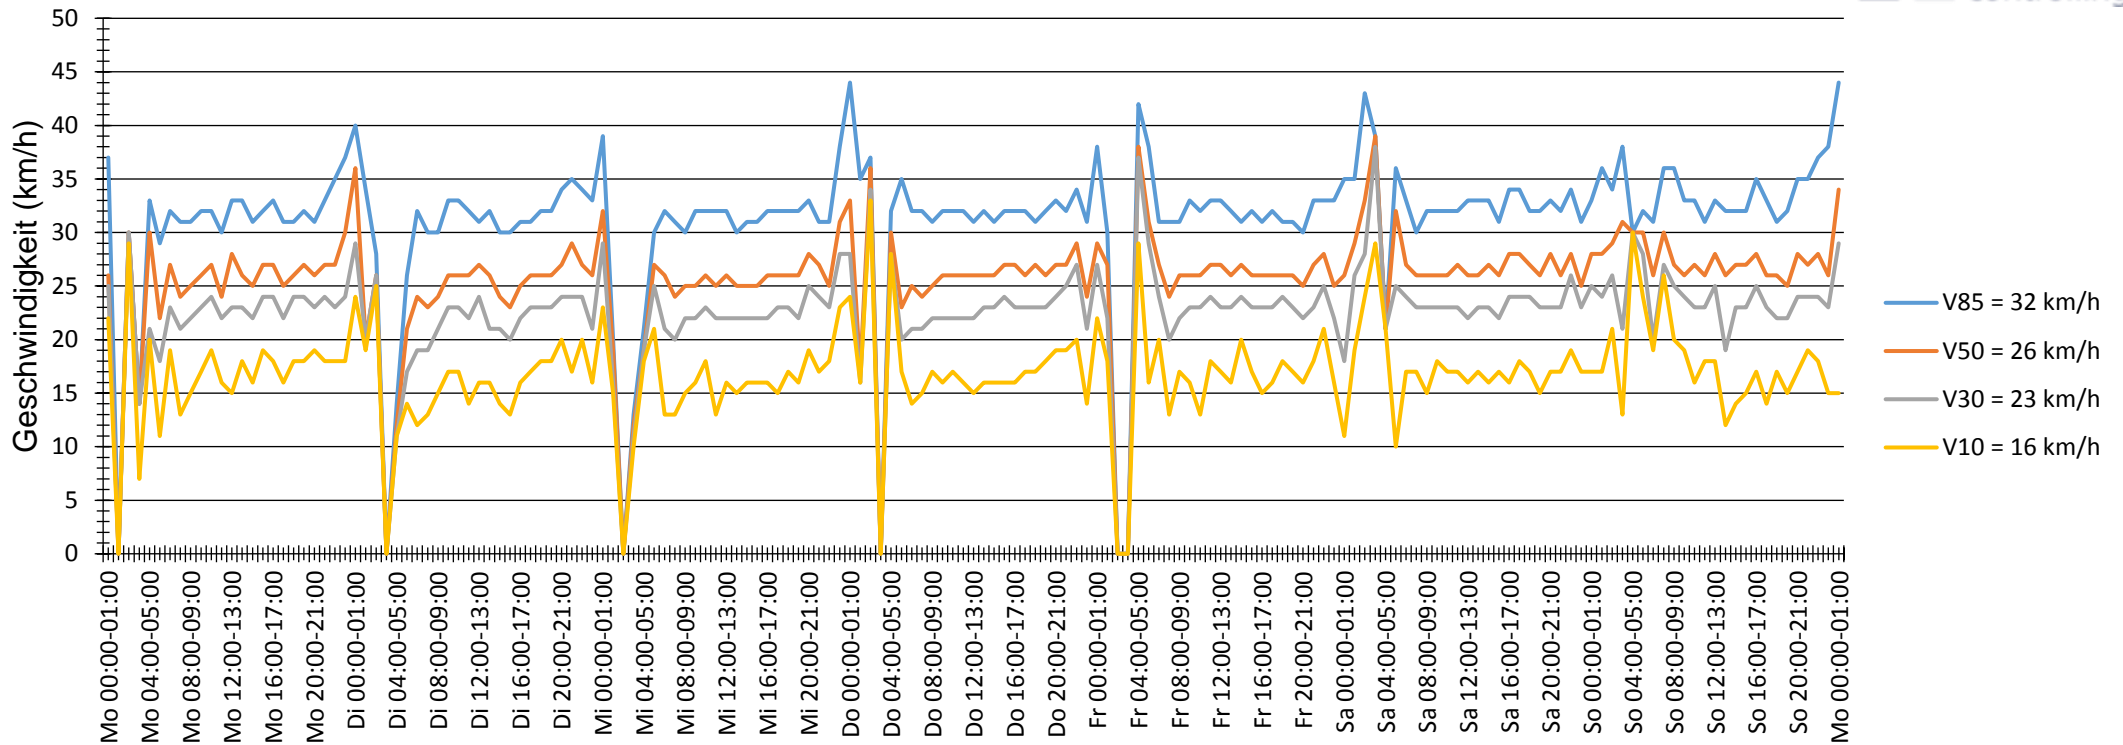

Verlauf V85, V50, V30

Auswertezeit Montag, 10. Oktober 2016,00:00 - Montag, 17. Oktober 2016,01:00						
Tempolimit	30 km/h	Werte	Fahrzeuge	Vd[km/h]	Vmax[km/h]	V85 [km/h]
Geschwindigkeitsübertretung	22,14 %	59545	6361	26	64	32
DTV	903					
DJV	329595					
Fahrtrichtung	Ankommend					
Bearbeiter:	Schückle					
Kommentar:						
Messort:	Goethestraße					
Ankommende Fahrzeuge Richtung:						
Abfahrende Fahrzeuge Richtung:						