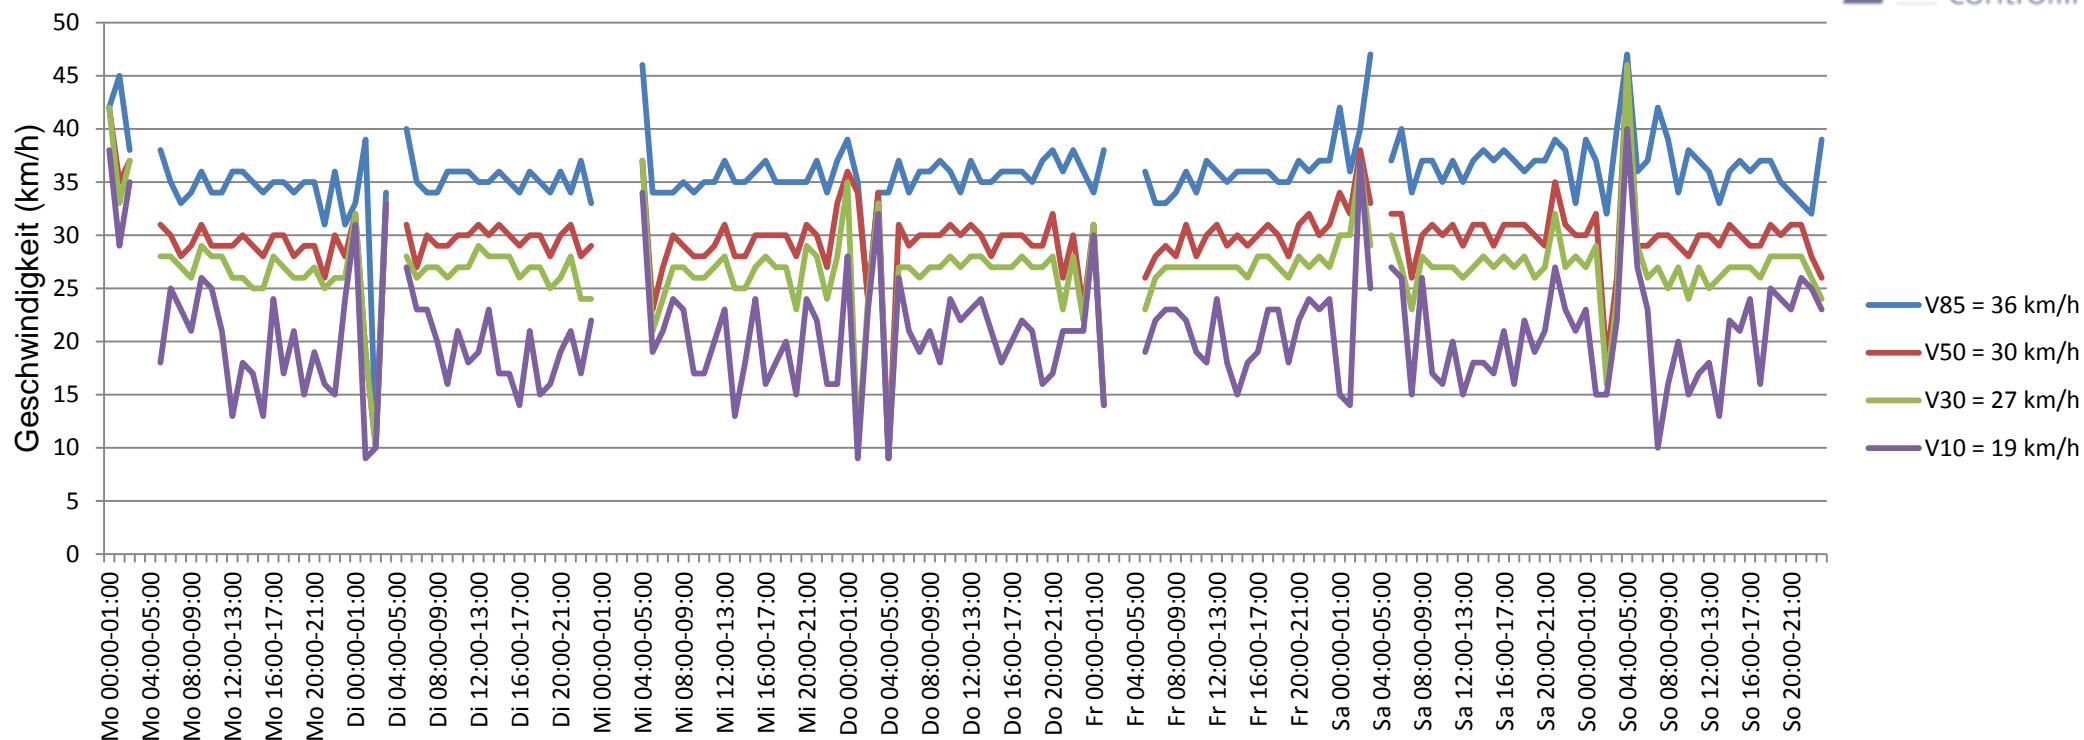

# Verlauf V85, V50, V30

<b>Auswertezeit</b> Montag, 19. Oktober 2015,00:00 - Montag, 26. Oktober 2015,00:00					
<b>Tempolimit</b>	30 km/h	<b>Werte</b>	<b>Fahrzeuge</b>	<b>Vd[km/h]</b>	<b>Vmax[km/h]</b>
<b>Geschwindigkeitsübertretung</b>	44,30 %	22449	2735	29	60
<b>DTV</b>	391				
<b>DJV</b>	142715				
<b>Fahrtrichtung</b>	Ankommend				<b>V85 [km/h]</b>
<b>Bearbeiter:</b>	Janina Schückle				
<b>Kommentar:</b>					
<b>Messort:</b>	Heddesheimer Straße				
<b>Ankommende Fahrzeuge Richtung:</b>					
<b>Abfahrende Fahrzeuge Richtung:</b>					