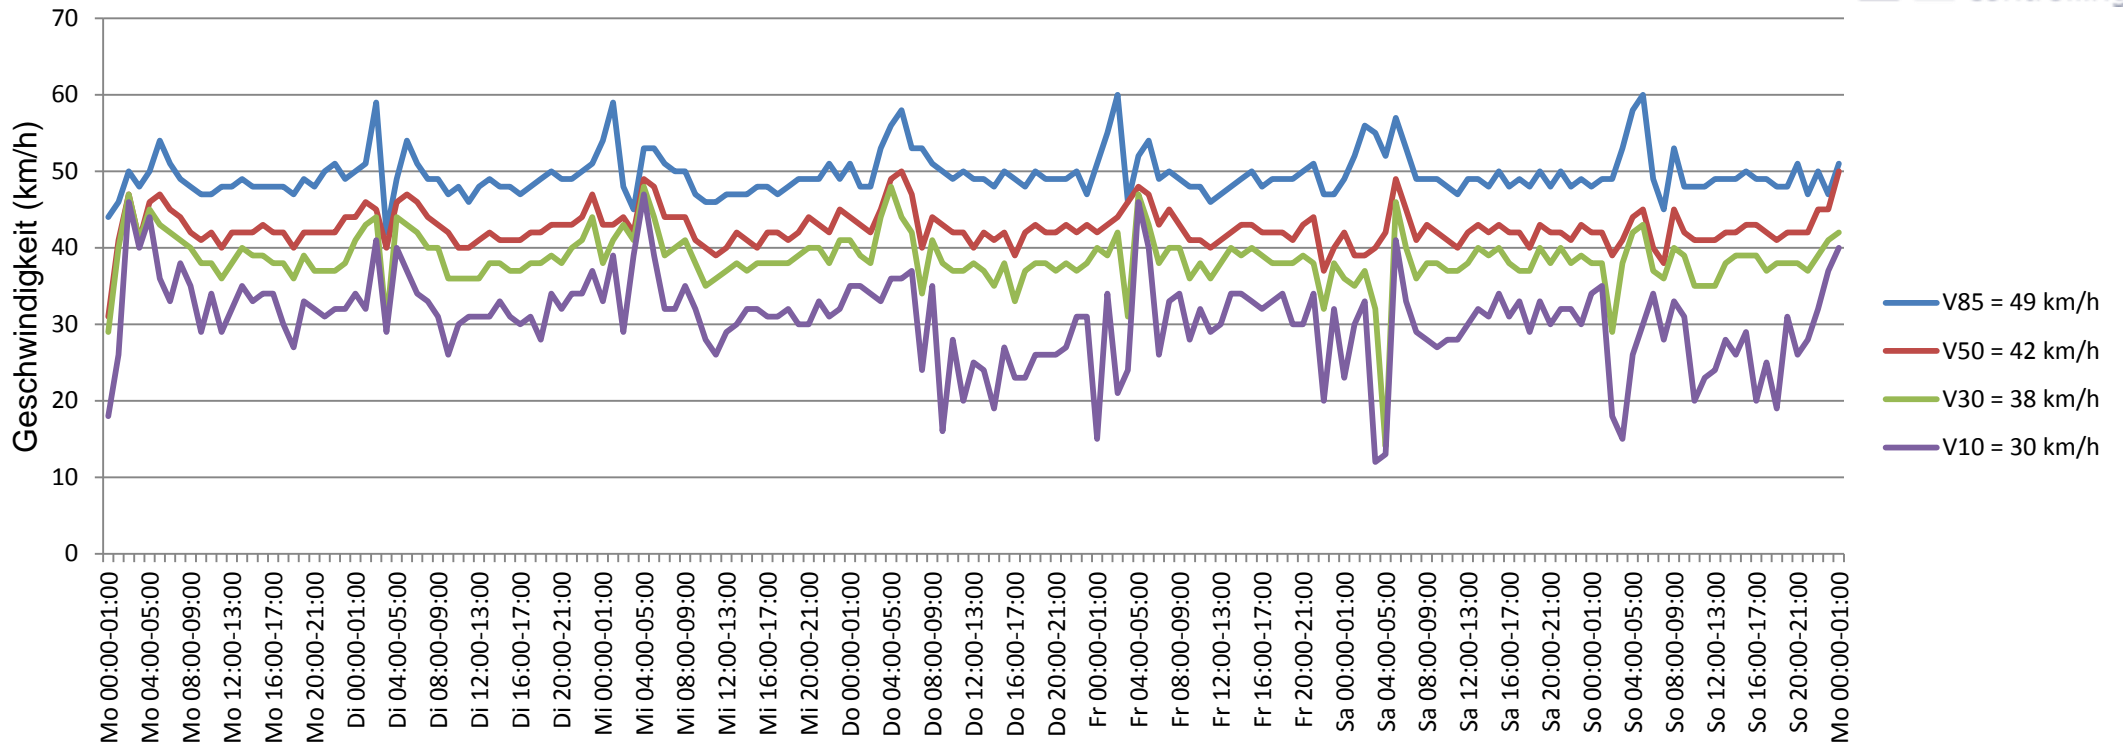

Verlauf V85, V50, V30

Auswertzeit Montag, 1. Juni 2015,00:00 - Montag, 8. Juni 2015,01:00						
Tempolimit	50 km/h	Werte	Fahrzeuge	Vd[km/h]	Vmax[km/h]	V85 [km/h]
Geschwindigkeitsübertretung	9,85 %	40560	6928	41	105	49
DTV	984					
DJV	359160					
Fahrtrichtung	Ankommend					
Bearbeiter:	Janina Schückle					
Kommentar:						
Messort:	Wallstadter Straße					
Ankommende Fahrzeuge Richtung:	ortsauswärts					
Abfahrende Fahrzeuge Richtung:						