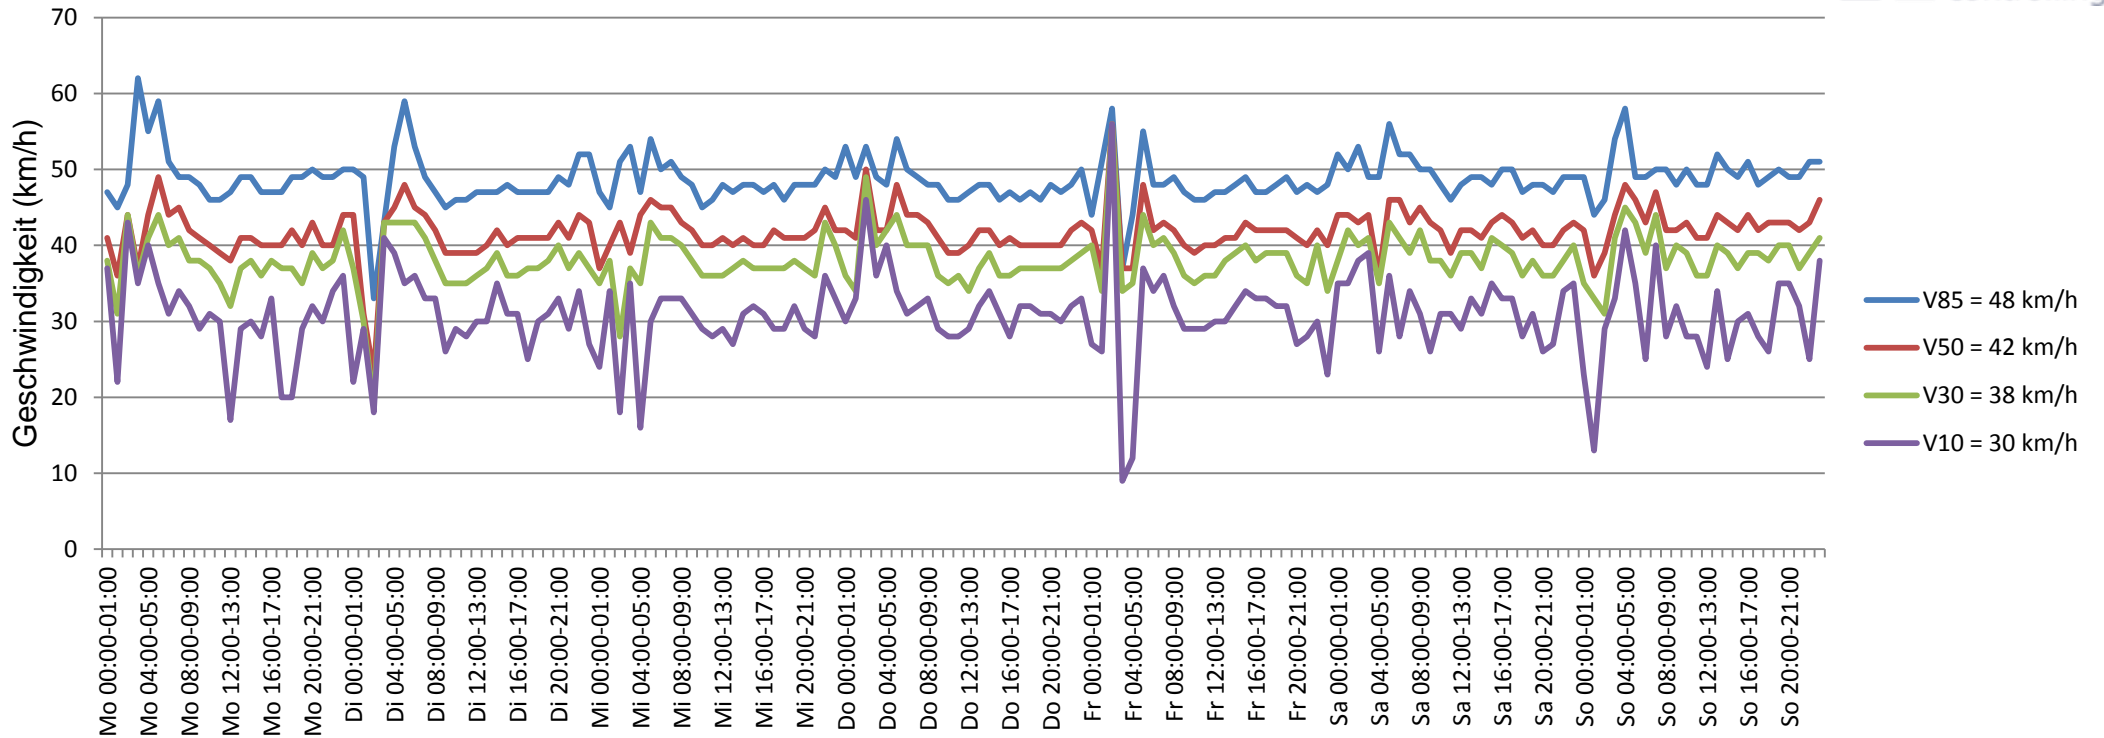

Verlauf V85, V50, V30

Auswertezeit Montag, 24. August 2015,00:00 - Montag, 31. August 2015,00:00						
Tempolimit	50 km/h	Werte	Fahrzeuge	Vd[km/h]	Vmax[km/h]	V85 [km/h]
Geschwindigkeitsübertretung	8,17 %	37967	6421	41	87	48
DTV	917					
DJV	334705					
Fahrtrichtung	Ankommend					
Bearbeiter:	Janina Schückle					
Kommentar:						
Messort:	Wallstadter Straße					
Ankommende Fahrzeuge Richtung:	ortsauswärts					
Abfahrende Fahrzeuge Richtung:						