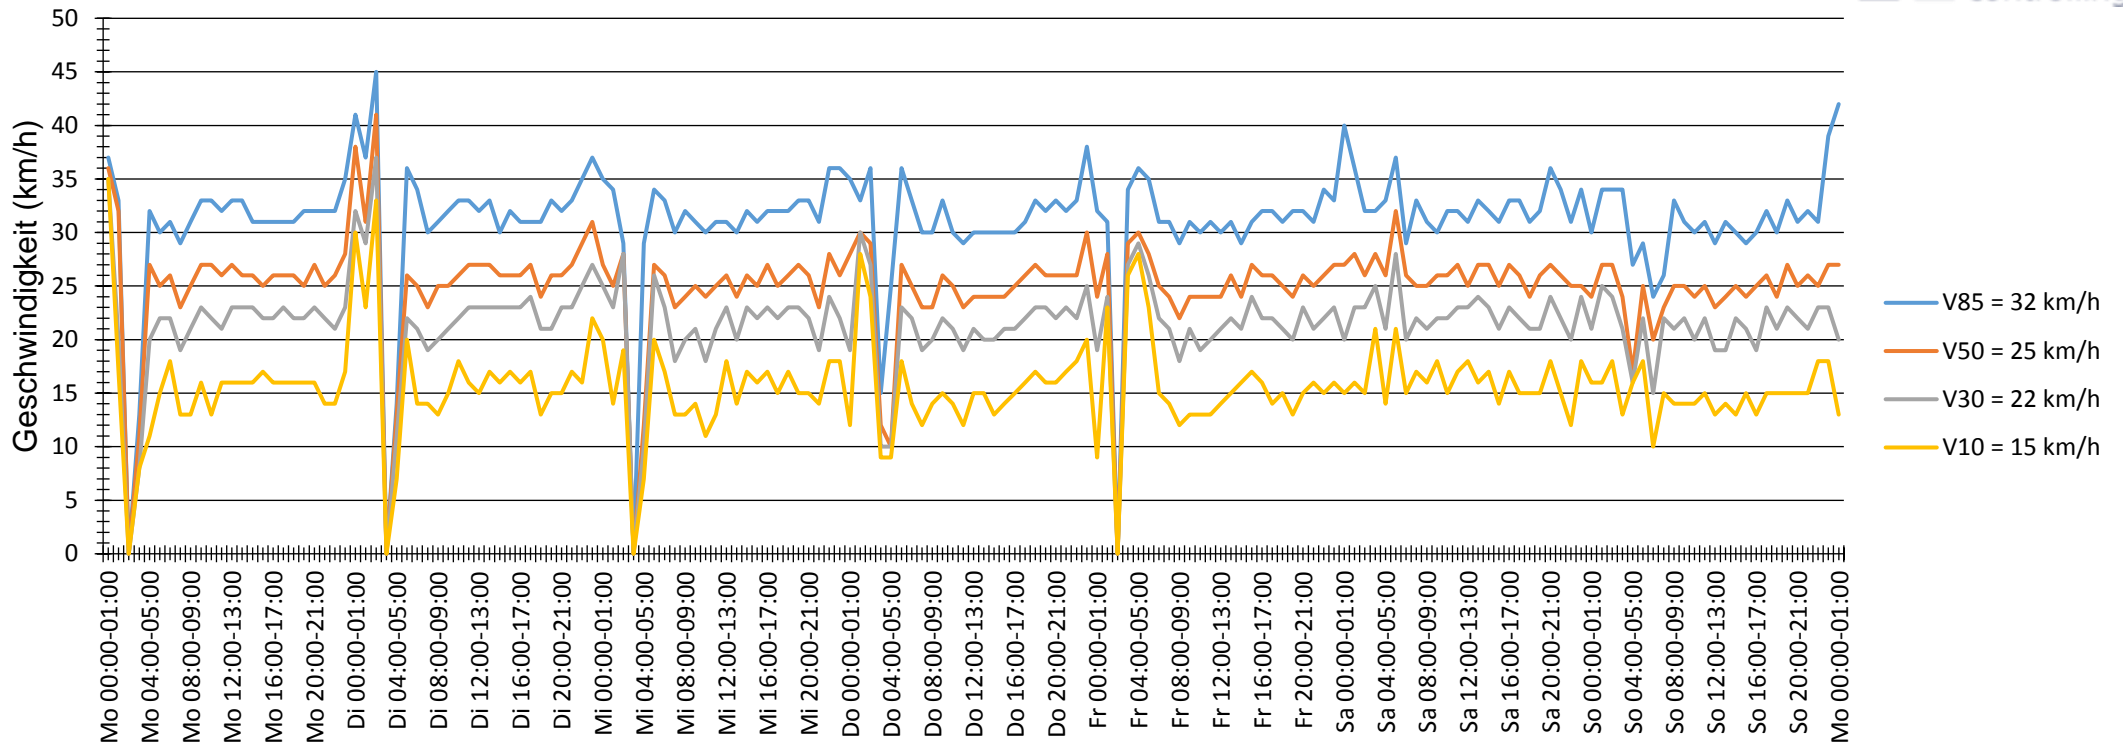

Verlauf V85, V50, V30

Auswertzeit Montag, 27. Juni 2016,00:00 - Montag, 4. Juli 2016,01:00						
Tempolimit	30 km/h	Werte	Fahrzeuge	Vd[km/h]	Vmax[km/h]	V85 [km/h]
Geschwindigkeitsübertretung	19,55 %	57712	5970	25	69	32
DTV	848					
DJV	309520					
Fahrtrichtung	Ankommend					
Bearbeiter:	Schückle					
Kommentar:						
Messort:	Goethestraße					
Ankommende Fahrzeuge Richtung:						
Abfahrende Fahrzeuge Richtung:						