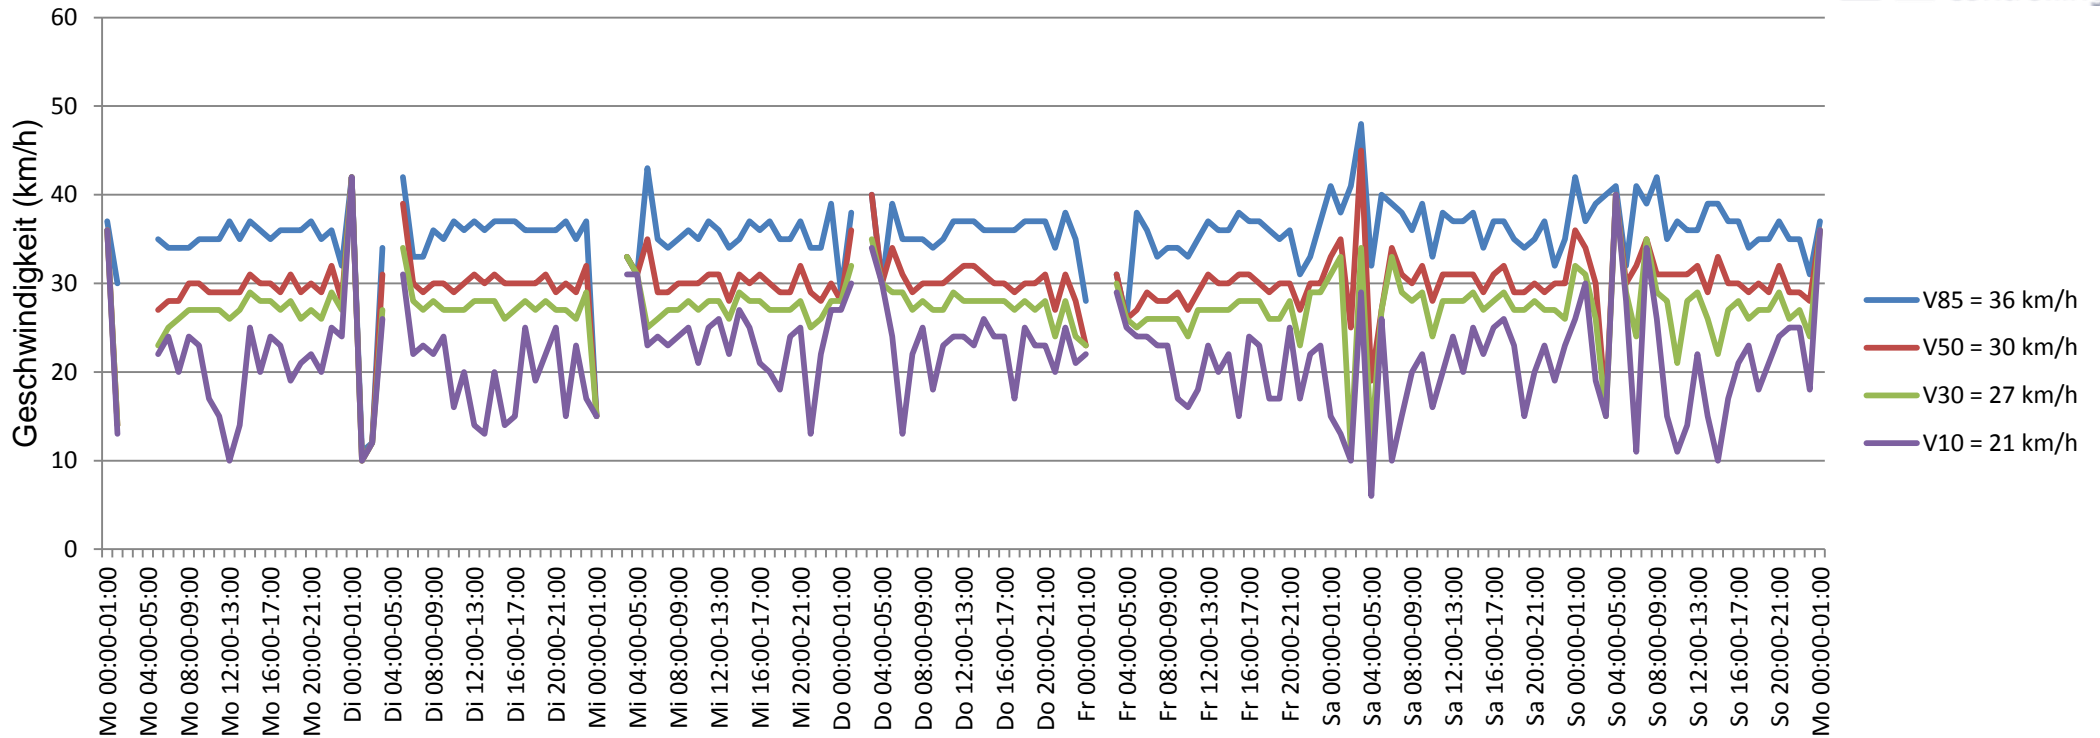

Verlauf V85, V50, V30

Auswertezeit Montag, 12. Oktober 2015,00:00 - Montag, 19. Oktober 2015,01:00						
Tempolimit	30 km/h	Werte	Fahrzeuge	Vd[km/h]	Vmax[km/h]	V85 [km/h]
Geschwindigkeitsübertretung	46,07 %	18944	2345	30	63	36
DTV	333					
DJV	121545					
Fahrtrichtung	Ankommend					
Bearbeiter:	Janina Schückle					
Kommentar:						
Messort:	Heddesheimer Straße					
Ankommende Fahrzeuge Richtung:						
Abfahrende Fahrzeuge Richtung:						