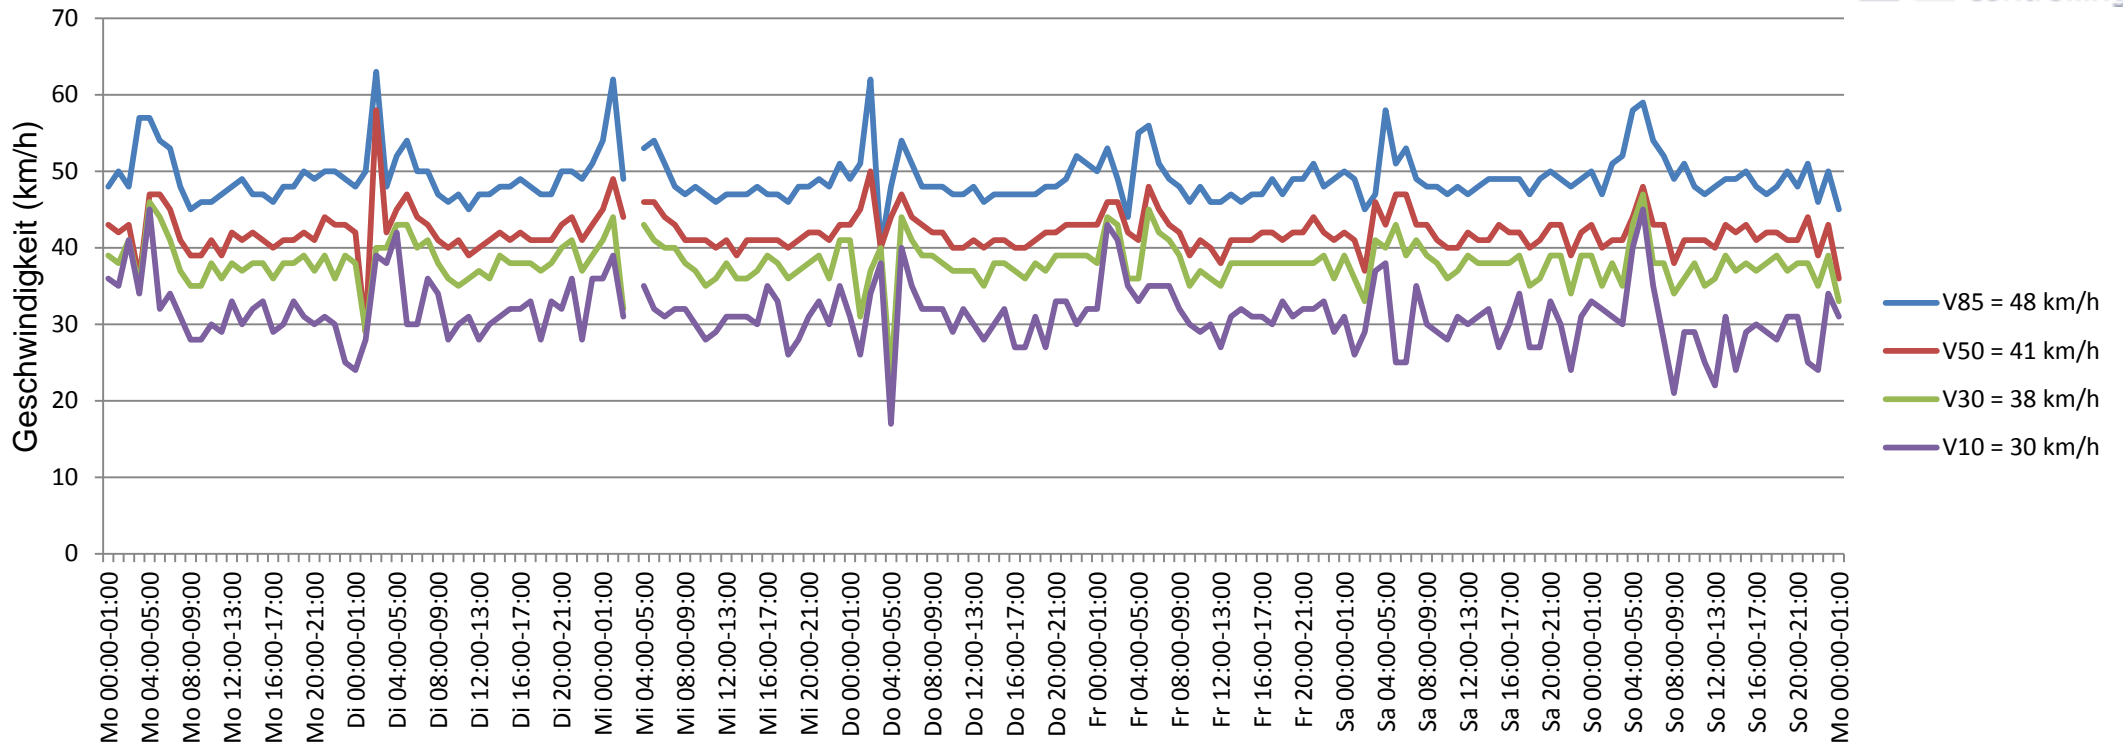

Verlauf V85, V50, V30

Auswertzeit Montag, 6. Juli 2015,00:00 - Montag, 13. Juli 2015,01:00						
Tempolimit	50 km/h	Werte	Fahrzeuge	Vd[km/h]	Vmax[km/h]	V85 [km/h]
Geschwindigkeitsübertretung	8,21 %	45720	7723	41	96	48
DTV	1097					
DJV	400405					
Fahrtrichtung	Ankommend					
Bearbeiter:	Janina Schückle					
Kommentar:						
Messort:	Wallstadter Straße					
Ankommende Fahrzeuge Richtung:	ortsauswärts					
Abfahrende Fahrzeuge Richtung:						