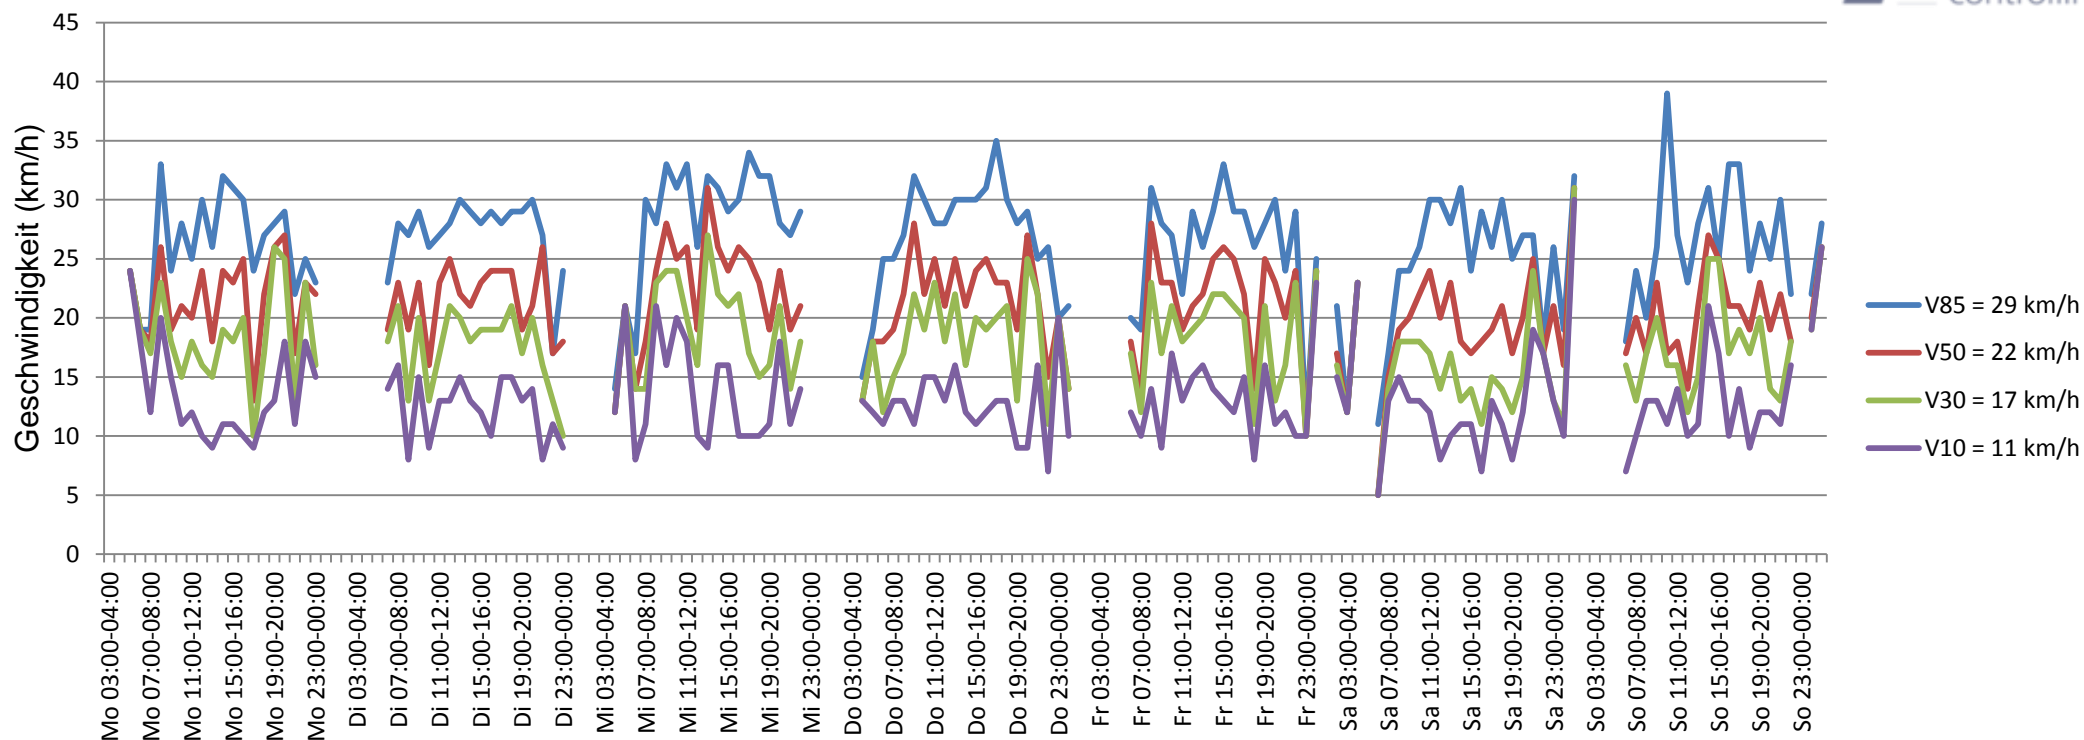

# Verlauf V85, V50, V30

<b>Auswertezeit</b> Montag, 24. August 2015,03:00 - Montag, 31. August 2015,02:00						
<b>Tempolimit</b>	30 km/h	<b>Werte</b>	<b>Fahrzeuge</b>	<b>Vd[km/h]</b>	<b>Vmax[km/h]</b>	<b>V85 [km/h]</b>
<b>Geschwindigkeitsübertretung</b>	10,67 %	3767	368	22	60	29
<b>DTV</b>	53					
<b>DJV</b>	19345					
<b>Fahrtrichtung</b>	Ankommend					
<b>Bearbeiter:</b>	Janina Schückle					
<b>Kommentar:</b>						
<b>Messort:</b>	Kanzelbachstraße					
<b>Ankommende Fahrzeuge Richtung:</b>	Schule					
<b>Abfahrende Fahrzeuge Richtung:</b>						