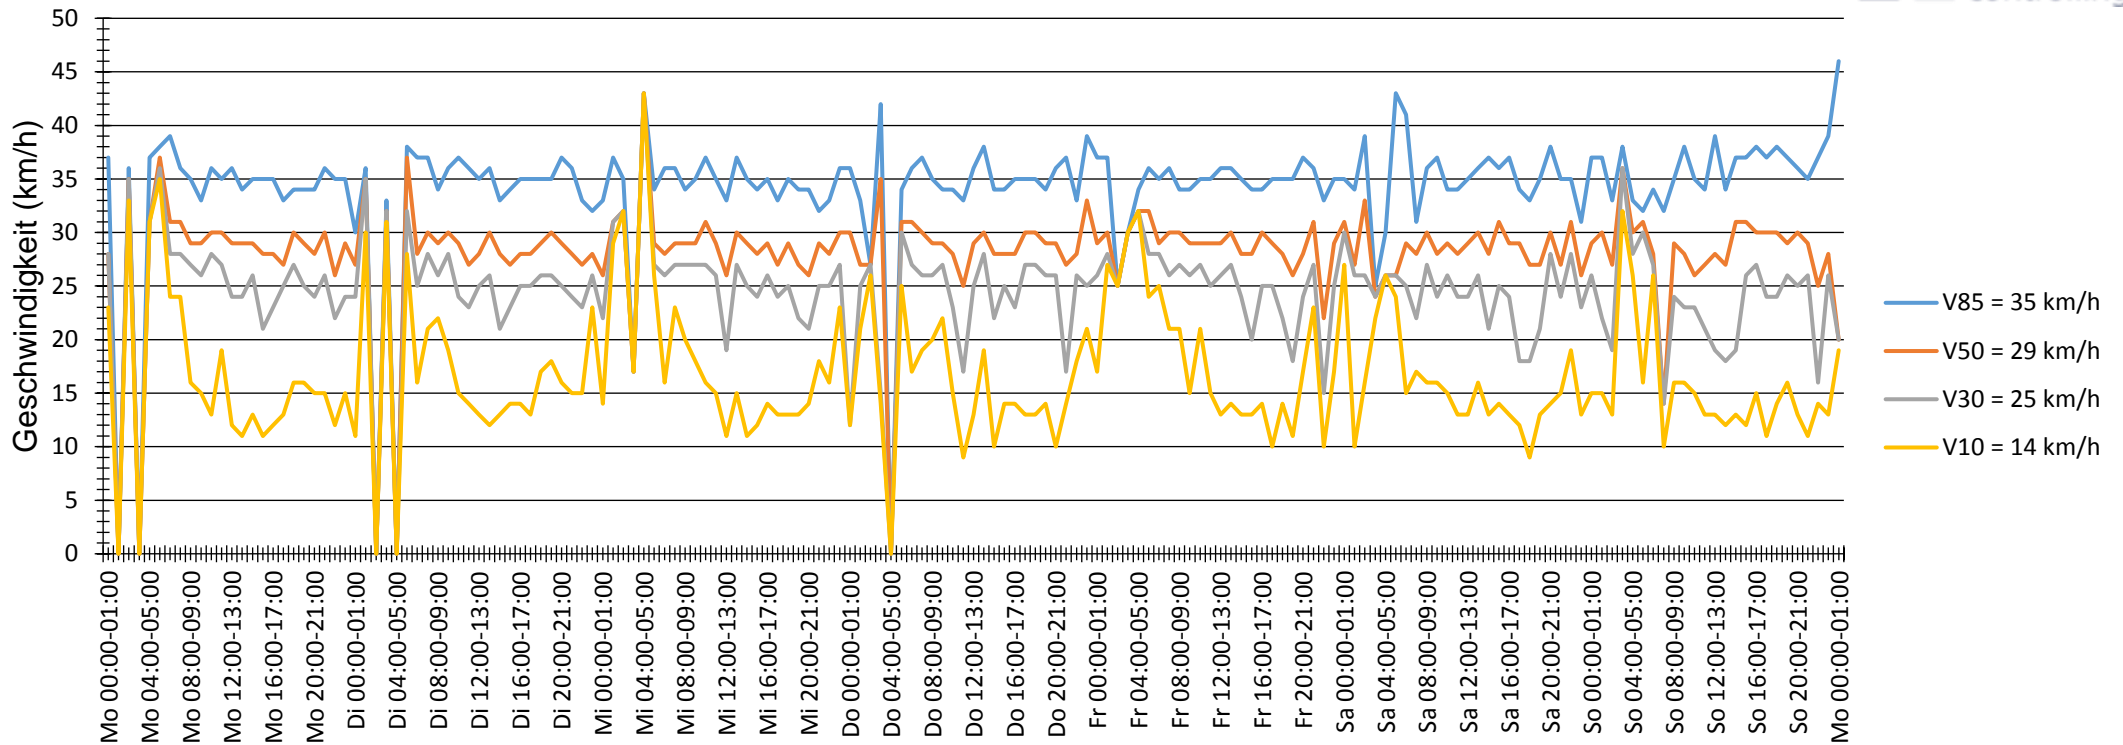

Verlauf V85, V50, V30

Auswertzeit	Montag, 4. Juli 2016,00:00 - Montag, 11. Juli 2016,01:00					
Tempolimit	30 km/h	Werte	Fahrzeuge	Vd[km/h]	Vmax[km/h]	V85 [km/h]
Geschwindigkeitsübertretung	38,71 %	20821	2382	27	69	35
DTV	338					
DJV	123370					
Fahrtrichtung	Ankommend					
Bearbeiter:	Schückle					
Kommentar:						
Messort:	Heddesheimer Straße					
Ankommende Fahrzeuge Richtung:						
Abfahrende Fahrzeuge Richtung:						