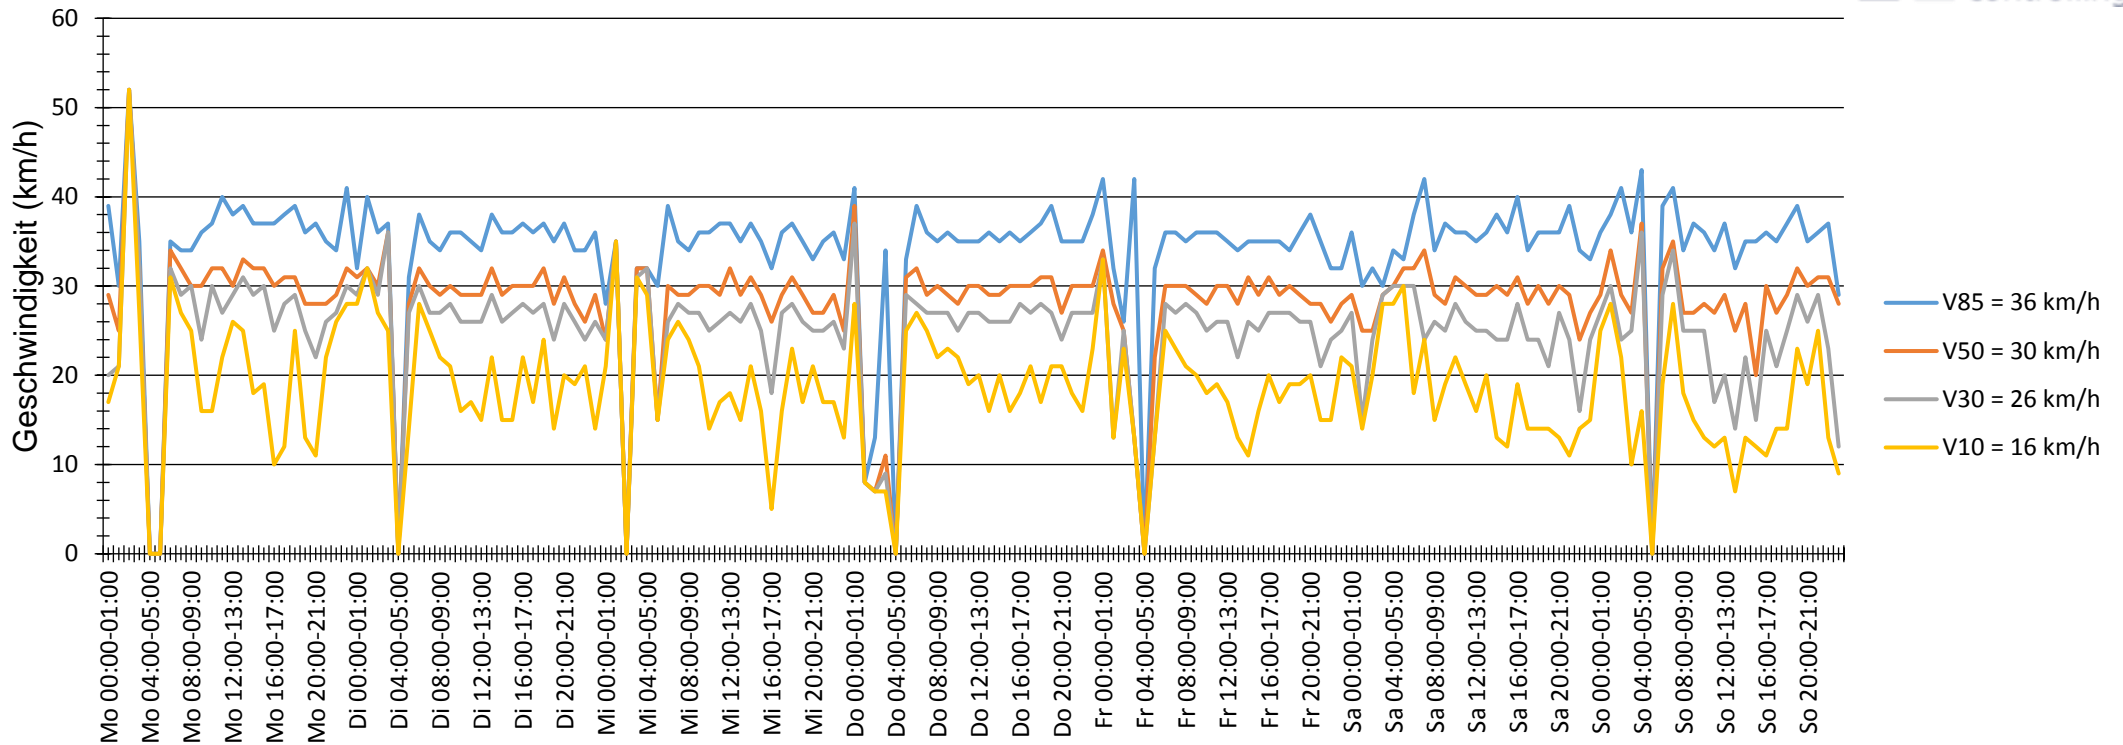

# Verlauf V85, V50, V30

<b>Auswertzeit</b>	Montag, 16. Mai 2016,00:00 - Montag, 23. Mai 2016,00:00					
<b>Tempolimit</b>	30 km/h	<b>Werte</b>	<b>Fahrzeuge</b>	<b>Vd[km/h]</b>	<b>Vmax[km/h]</b>	<b>V85 [km/h]</b>
<b>Geschwindigkeitsübertretung</b>	43,81 %	17444	2083	29	60	36
<b>DTV</b>	298					
<b>DJV</b>	108770					
<b>Fahrtrichtung</b>	Ankommend					
<b>Bearbeiter:</b>	Schückle					
<b>Kommentar:</b>						
<b>Messort:</b>	Heddesheimer Straße					
<b>Ankommende Fahrzeuge Richtung:</b>						
<b>Abfahrende Fahrzeuge Richtung:</b>						