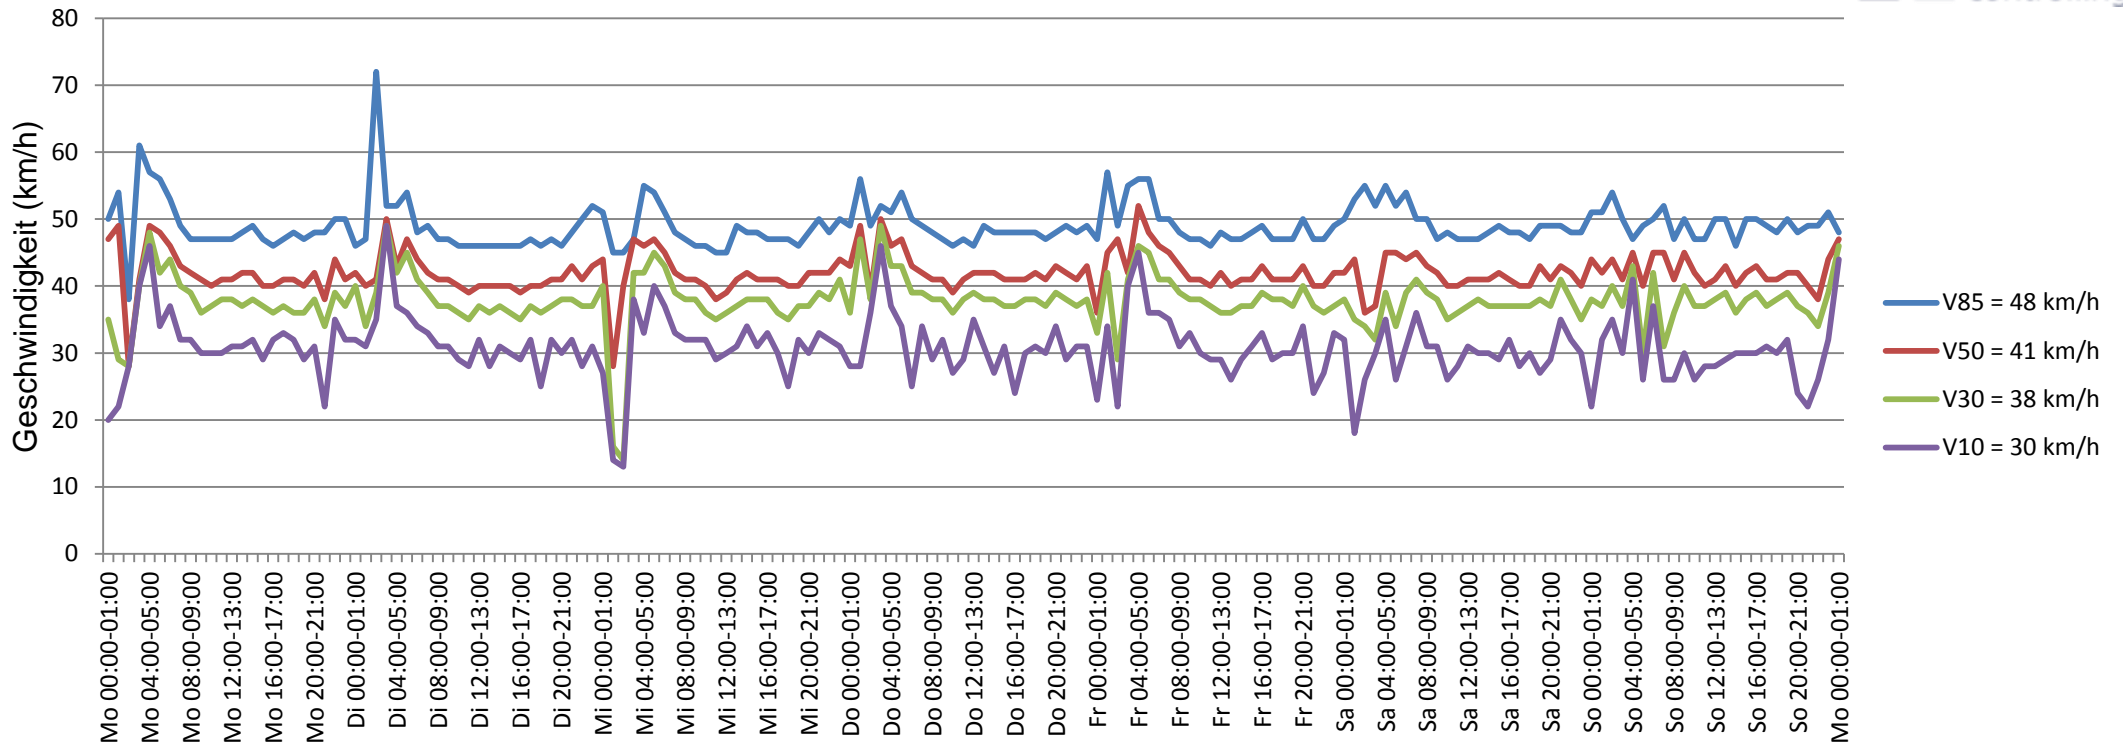

# Verlauf V85, V50, V30

<b>Auswertzeit</b> Montag, 27. Juli 2015,00:00 - Montag, 3. August 2015,01:00						
<b>Tempolimit</b>	50 km/h	<b>Werte</b>	<b>Fahrzeuge</b>	<b>Vd[km/h]</b>	<b>Vmax[km/h]</b>	<b>V85 [km/h]</b>
<b>Geschwindigkeitsübertretung</b>	8,01 %	43091	7262	40	85	48
<b>DTV</b>	1031					
<b>DJV</b>	376315					
<b>Fahrtrichtung</b>	Ankommend					
<b>Bearbeiter:</b>	Janina Schückle					
<b>Kommentar:</b>						
<b>Messort:</b>	Wallstadter Straße					
<b>Ankommende Fahrzeuge Richtung:</b>	ortsauswärts					
<b>Abfahrende Fahrzeuge Richtung:</b>						