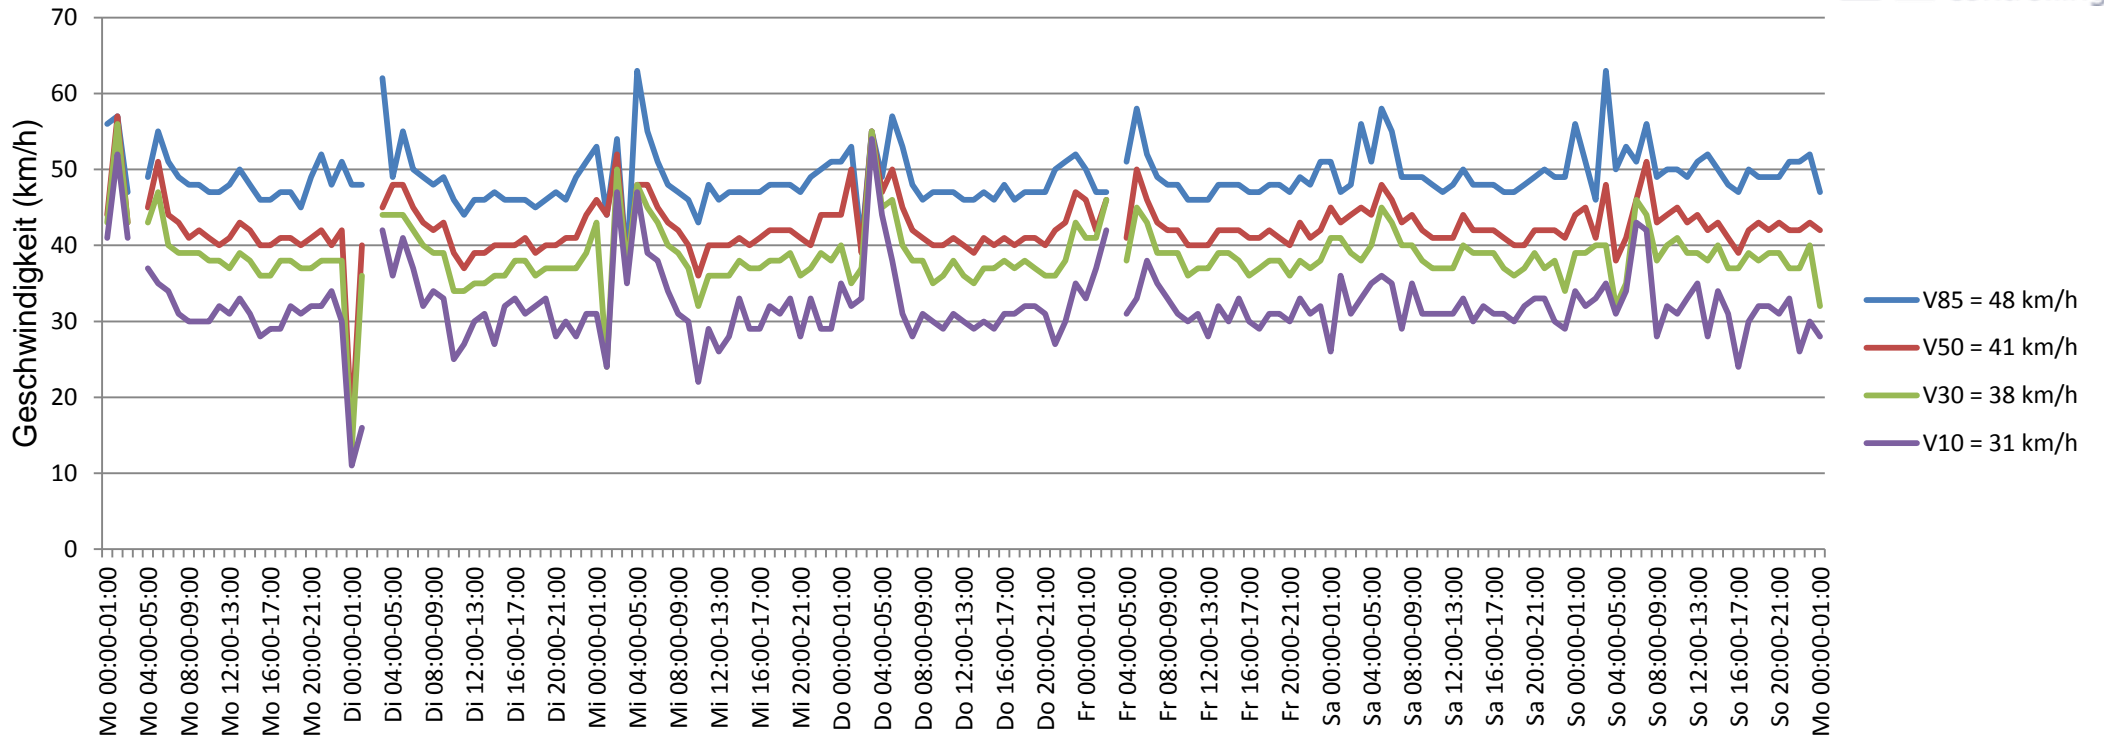

Verlauf V85, V50, V30

Auswertezeit Montag, 5. Oktober 2015,00:00 - Montag, 12. Oktober 2015,01:00						
Tempolimit	50 km/h	Werte	Fahrzeuge	Vd[km/h]	Vmax[km/h]	V85 [km/h]
Geschwindigkeitsübertretung	8,21 %	44592	7551	41	89	48
DTV	1072					
DJV	391280					
Fahrtrichtung	Ankommend					
Bearbeiter:	Janina Schückle					
Kommentar:						
Messort:	Wallstadter Straße					
Ankommende Fahrzeuge Richtung:	ortsauswärts					
Abfahrende Fahrzeuge Richtung:						