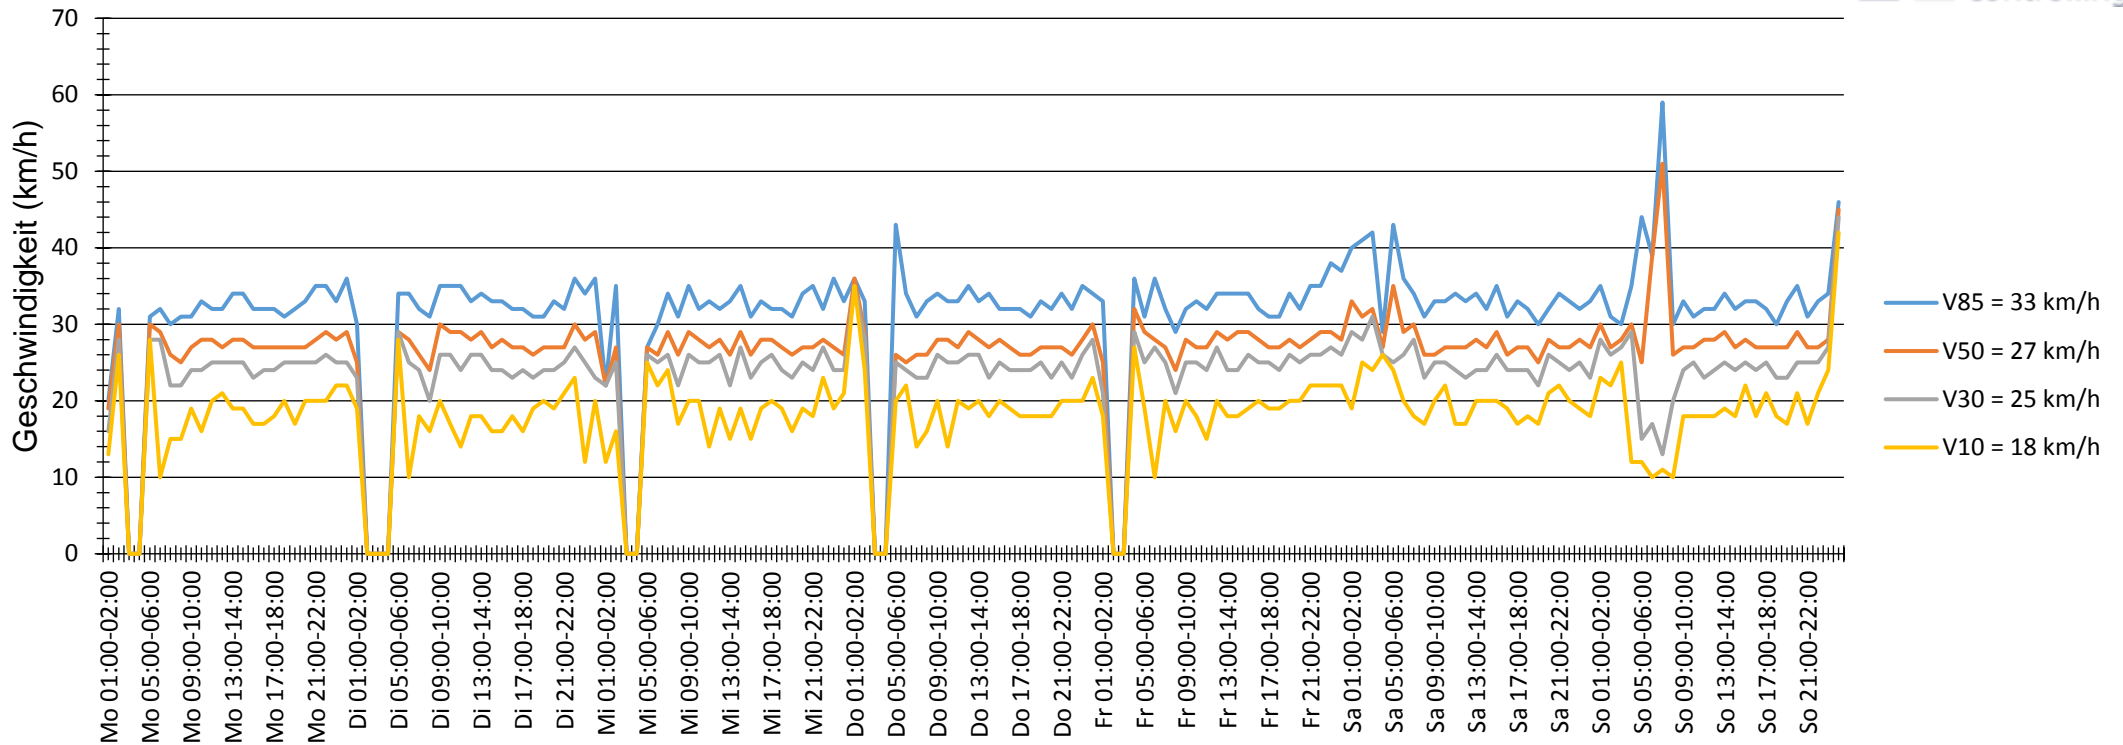

Verlauf V85, V50, V30

Auswertzeit	Montag, 23. November 2015,01:00 - Montag, 30. November 2015,01:00					
Tempolimit	30 km/h	Werte	Fahrzeuge	Vd[km/h]	Vmax[km/h]	V85 [km/h]
Geschwindigkeitsübertretung	26,73 %	38332	4310	27	66	33
DTV	616					
DJV	224840					
Fahrtrichtung	Ankommend					
Bearbeiter:						
Kommentar:						
Messort:	Im Mahrgrund					
Ankommende Fahrzeuge Richtung:						
Abfahrende Fahrzeuge Richtung:						