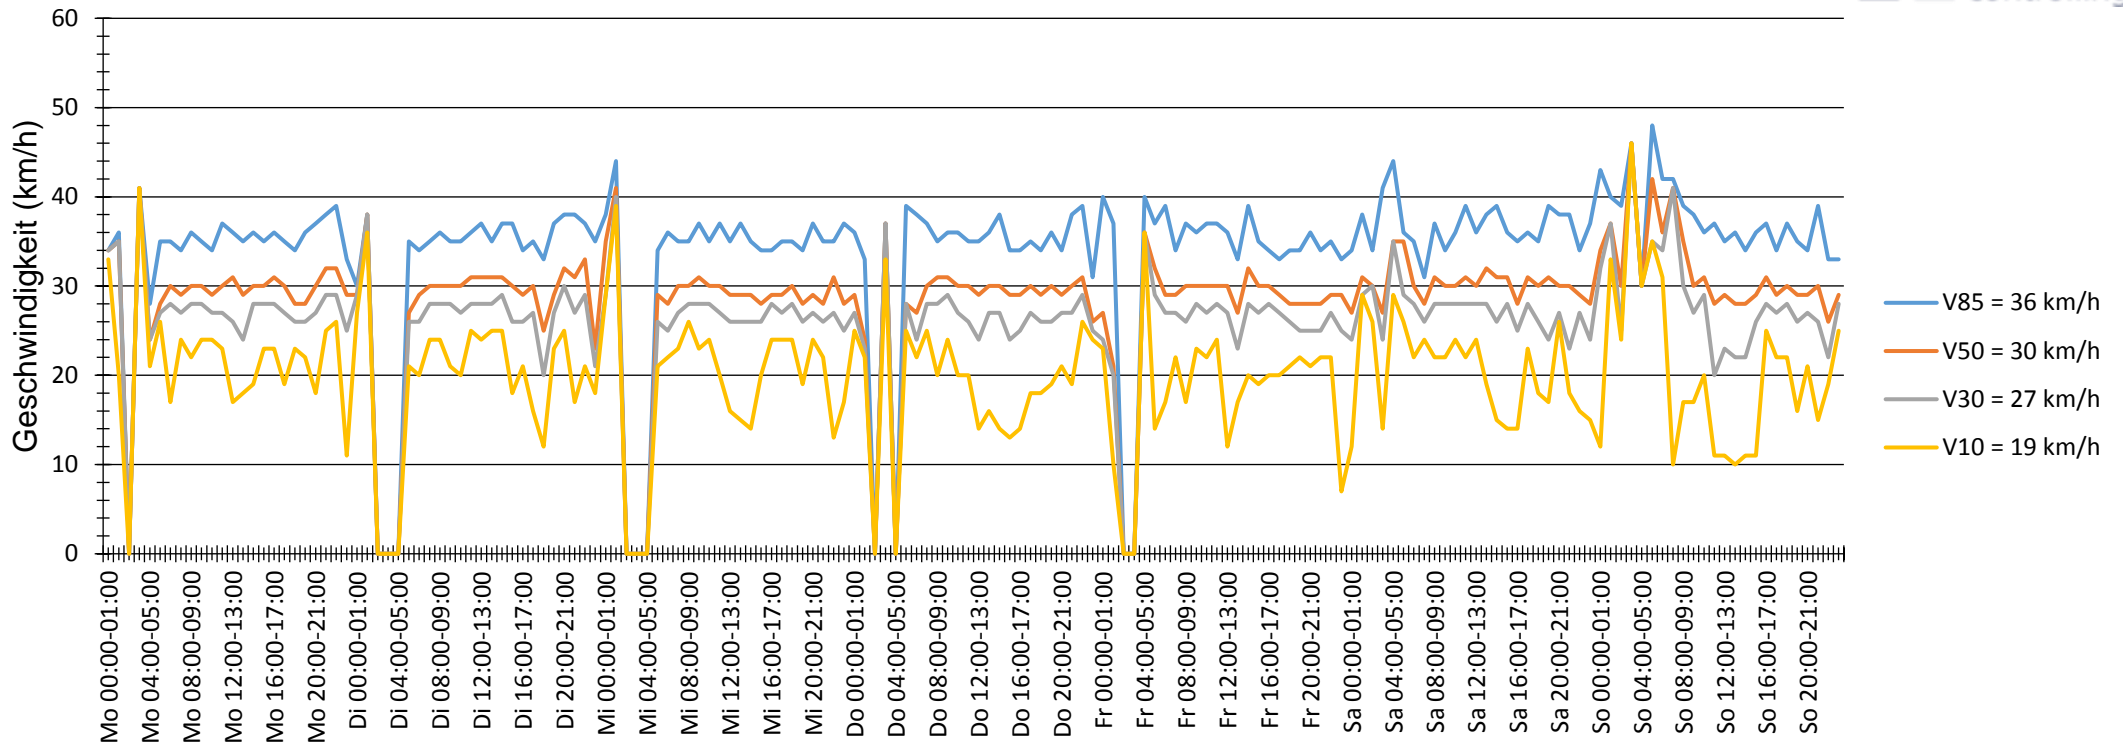

Verlauf V85, V50, V30

Auswertzeit Montag, 2. November 2015,00:00 - Montag, 9. November 2015,00:00						
Tempolimit	30 km/h	Werte	Fahrzeuge	Vd[km/h]	Vmax[km/h]	V85 [km/h]
Geschwindigkeitsübertretung	44,29 %	18039	2200	29	57	36
DTV	314					
DJV	114610					
Fahrtrichtung	Ankommend					
Bearbeiter:						
Kommentar:						
Messort: Heddesheimer Straße						
Ankommende Fahrzeuge Richtung:						
Abfahrende Fahrzeuge Richtung:						