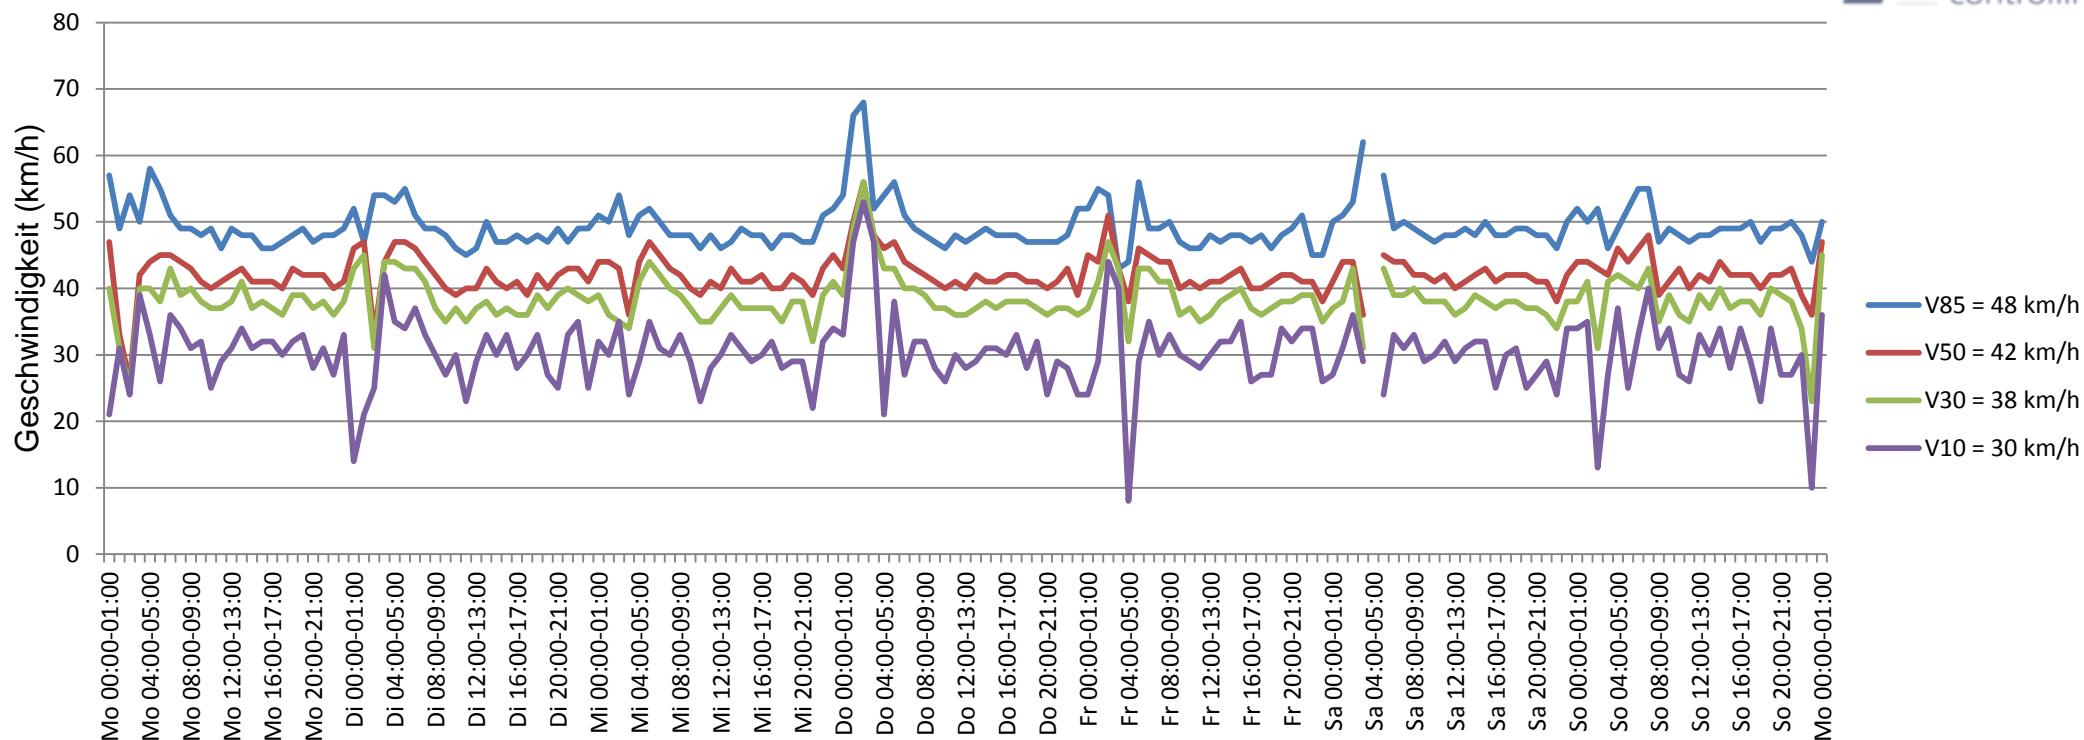

Verlauf V85, V50, V30

Auswertezeit		Montag, 10. August 2015,00:00 - Montag, 17. August 2015,01:00				
Tempolimit	50 km/h	Werte	Fahrzeuge	Vd[km/h]	Vmax[km/h]	V85 [km/h]
Geschwindigkeitsübertretung	8,57 %	37832	6391	41	88	48
DTV	908					
DJV	331420					
Fahrtrichtung	Ankommend					
Bearbeiter:	Janina Schückle					
Kommentar:						
Messort:	Wallstadter Straße					
Ankommende Fahrzeuge Richtung:	ortsauswärts					
Abfahrende Fahrzeuge Richtung:						