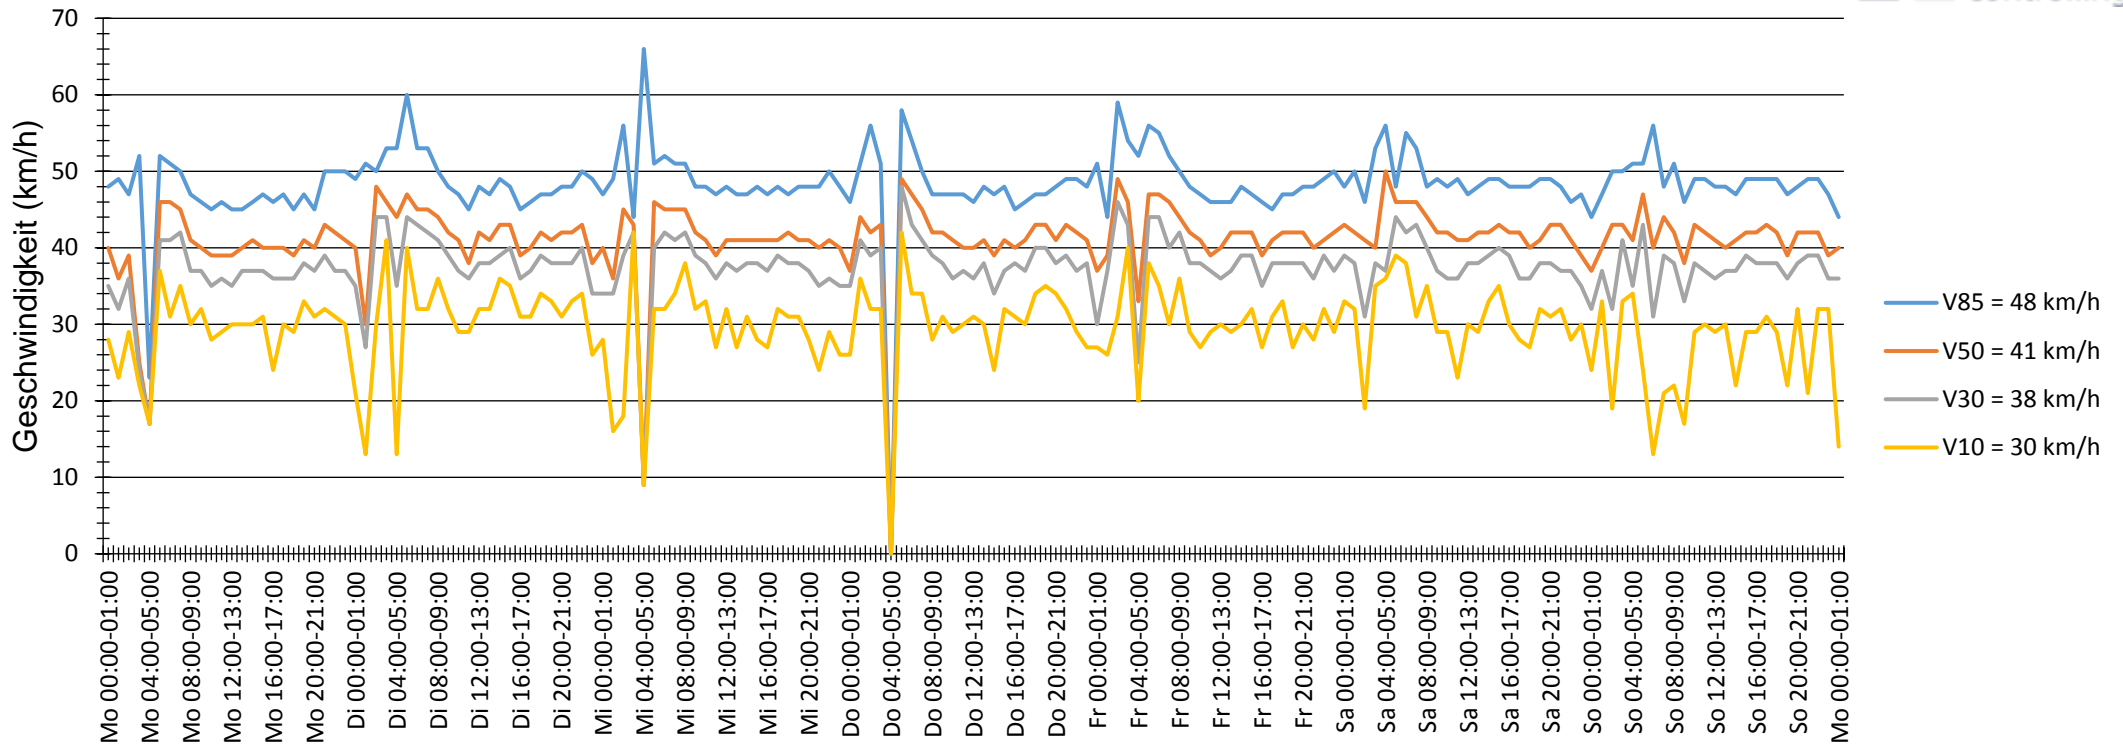

Verlauf V85, V50, V30

Auswertzeit	Montag, 1. August 2016,00:00 - Montag, 8. August 2016,01:00					
Tempolimit	50 km/h	Werte	Fahrzeuge	Vd[km/h]	Vmax[km/h]	V85 [km/h]
Geschwindigkeitsübertretung	7,64 %	42254	7117	40	81	48
DTV	1011					
DJV	369015					
Fahrtrichtung	Ankommend					
Bearbeiter:	Schückle					
Kommentar:						
Messort:	Wallstadter Straße					
Ankommende Fahrzeuge Richtung:	Ortsausgang					
Abfahrende Fahrzeuge Richtung:						